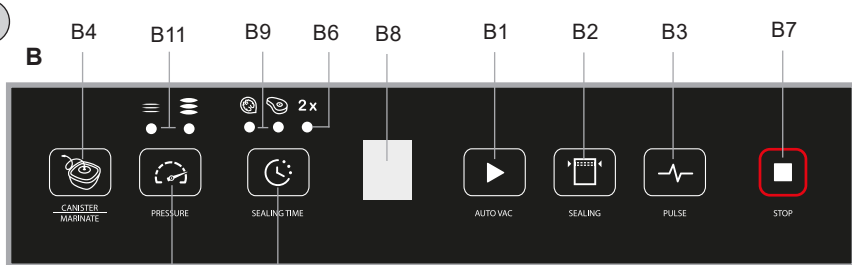

1

Dokoupitelné příslušenství / Doplnkové príslušenstvo / Optional accessories
Kiegészítő tartozékok // Opcionalne akcesoria / Extra zubehör