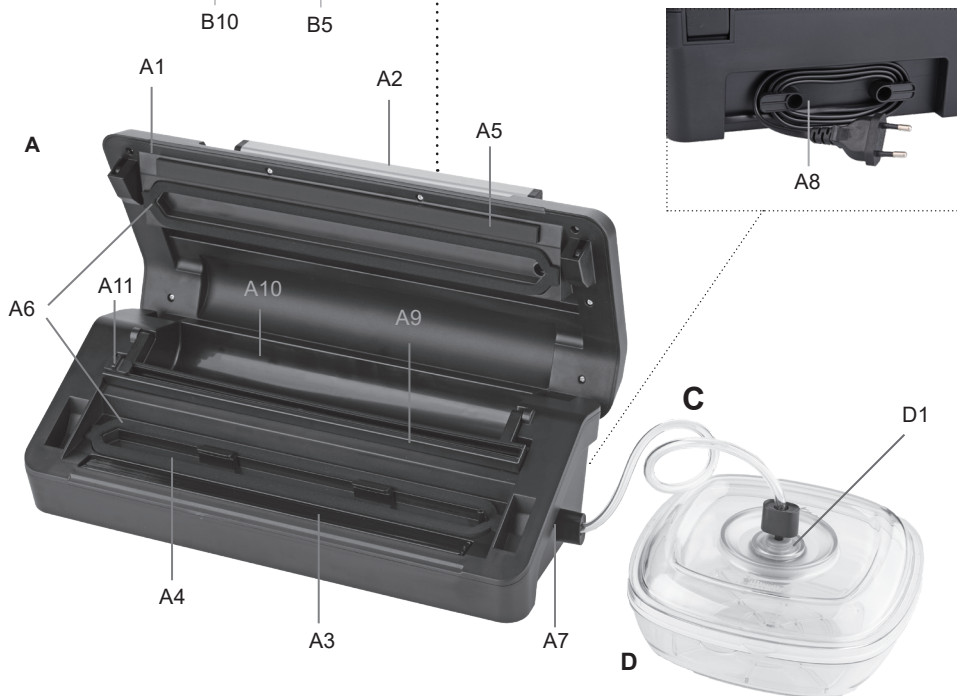

1

Dokoupitelné příslušenství / Doplnkové príslušenstvo / Optional accessories
Kiegészítő tartozékok // Opcionalne akcesoria / Extra zubehör