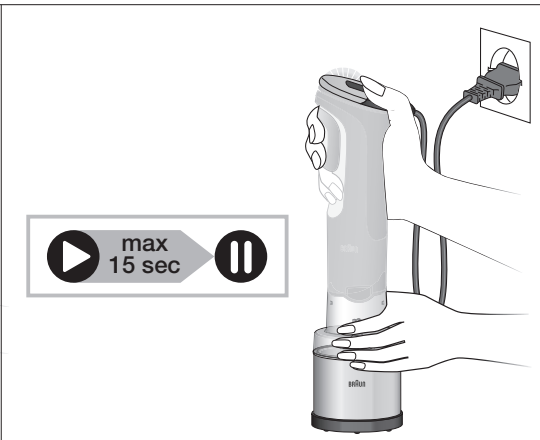

ES Por favor, consulte el manual de usuario principal

Type ✓

HB701XX

4200

HB901XX

max.	70 g 2.5 oz	30 g 1 oz	20g/5 / 0.75 oz	60 g 2 oz	40 g 1.5 oz	90 g 3 oz
speed						

max.	130 g 4.5 oz	60 g 2 oz	100 g 3.5 oz	30g 1 oz	20 g 0.75 oz	150 g 5.25 oz
speed						