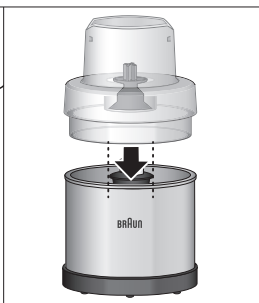

ES Por favor, consulte el manual de usuario principal

Type ✓

HB701XX

4200

HB901XX

max.	70 g 2.5 oz	30 g 1 oz	20g/5 / 0.75 oz	60 g 2 oz	40 g 1.5 oz	90 g 3 oz
speed						

max.	130 g 4.5 oz	60 g 2 oz	100 g 3.5 oz	30g 1 oz	20 g 0.75 oz	150 g 5.25 oz
speed						