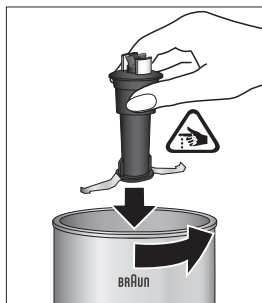

ES Por favor, consulte el manual de usuario principal

Type ✓

HB701XX

4200

HB901XX

max.	70 g 2.5 oz	30 g 1 oz	20g/5 / 0.75 oz	60 g 2 oz	40 g 1.5 oz	90 g 3 oz
speed						

max.	130 g 4.5 oz	60 g 2 oz	100 g 3.5 oz	30g 1 oz	20 g 0.75 oz	150 g 5.25 oz
speed						