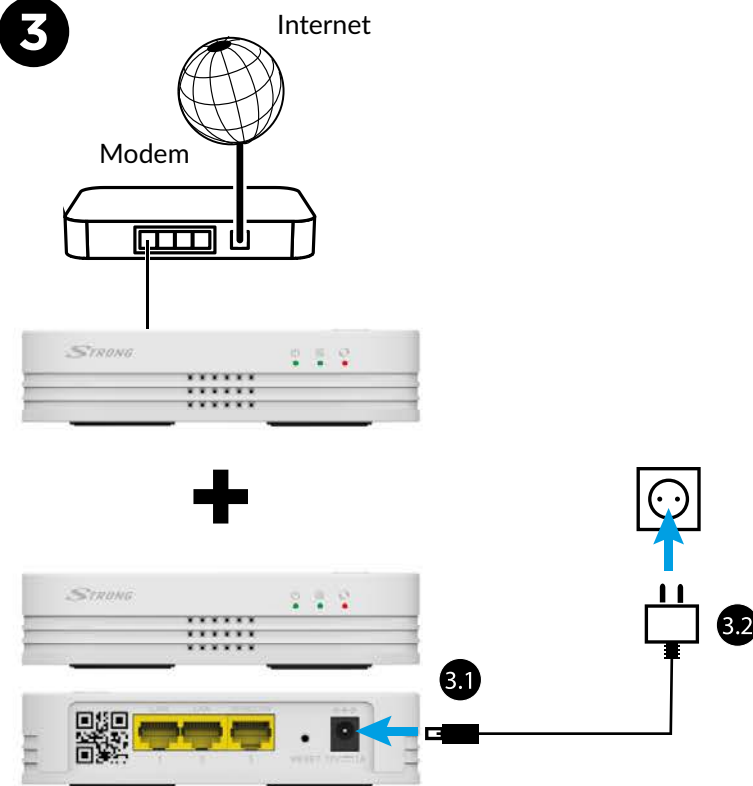

STRONG

1200 Mbit/s

ATRIA

WI-FI MESH HOME KIT 1200

Performant • Reliable • Anywhere

Installation Instructions
Installationsanleitung
Instructions d'installation
Istruzioni per l'installazione
Instrucciones de instalación
Instruções de instalação
Installatie instructies
Installationsvejledning
Installasjonsinstruksjon
Installationsanvisning

Telepítési Utasítás
Pokyny pro instalaci
Inštalacné pokyny
Instrukcja instalacji
Urpute za postavljanje
Инструкции за инсталиране
Instrucțiuni de instalare
Οδηγίες εγκατάστασης
Kurulum Kılavuzu
Інструкції по установке
Інструкції з встановлення

2x

2x

1x

1

2

3