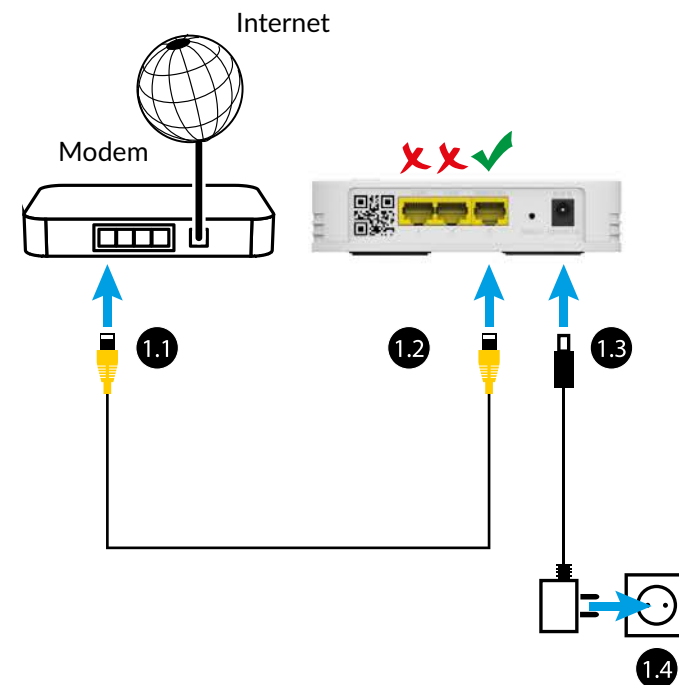

STRONG

1200 Mbit/s

ATRIA

WI-FI MESH HOME KIT 1200

Performant • Reliable • Anywhere

Installation Instructions
Installationsanleitung
Instructions d'installation
Istruzioni per l'installazione
Instrucciones de instalación
Instruções de instalação
Installatie instructies
Installationsvejledning
Installasjonsinstruksjon
Installationsanvisning

Telepítési Utasítás
Pokyny pro instalaci
Inštalacné pokyny
Instrukcja instalacji
Urpute za postavljanje
Инструкции за инсталиране
Instrucțiuni de instalare
Οδηγίες εγκατάστασης
Kurulum Kılavuzu
Інструкції по установке
Інструкції з встановлення

2x

2x

1x

1

2

3