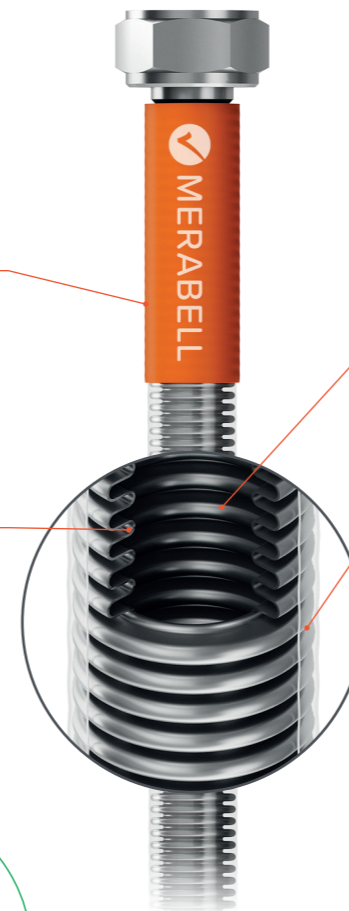

Merabell Technogies s. r. o.
Kubánské náměstí 1391/11
100 00 Praha 10
www.merabell.com

- SK BEZPEČNÁ ANTIKOROVÁ HADICA AQUA ● TOALETNÁ ● ZÁRUKA 25 ROKOV ● JEDNODUCHÉ BEZPEČIE ● OCHRANNÉ OPLÁŠTĚNIE ● ZDRAVOTNÁ NEZÁVADNOSŤ ● SAMOČISTIACI EFEKT
- EN SAFE ALL STAINLESS STEEL AQUA CONNECTOR ● TOILET ● 25-YEAR GUARANTEE ● SIMPLE SAFETY ● PROTECTIVE COATING ● HEALTH HARMLESS ● SELF-CLEANING EFFECT
- DE SICHERER VOLLEDELSTAHLSCHLAUCH AQUA ● FÜR WC ● 25 JAHRE GARANTIE ● EINFACHE SICHERHEIT ● SCHUTZMANTEL ● GESUNDHEITLICHE UNBEDENKLICHKEIT ● SELBSTREINIGENDER EFFEKT
- HU BIZTONSÁGOS TELJESEN ROZSDAMENTES AQUA CSÖVEK ● TOALETT ● 25 ÉV GARANCIA ● BIZTONSÁG EGYSZERŰ MEGOLDÁSSAL ● VEDŐBURKOLAT ● HIGIÉNIKUS SZERKEZETI ANYAG ● ÖNTISZTÍTÓ HATÉKONYSÁG
- BG БЕЗОПАСЕН ИЗЦЯЛО НЕРЪЖДАЕМ МАРКУЧ AQUA ● ЗА ТОАЛЕТНИ ● 25 ГОДИНИ ГАРАНЦИЯ ● ЛЕСНА БЕЗОПАСНОСТ ● ПРЕДПАЗНО ПОКРИТИЕ ● ЗДРАВΟΣЛОВНА БЕЗОПАСНОСТ ● САМОПОЧИСТВАЩ ЕФЕКТ

ZDE
ODTRHNOUT

HADIČKA, KTERÁ NIKDY NEPRASKNE

QUALITY
VERIFIED!