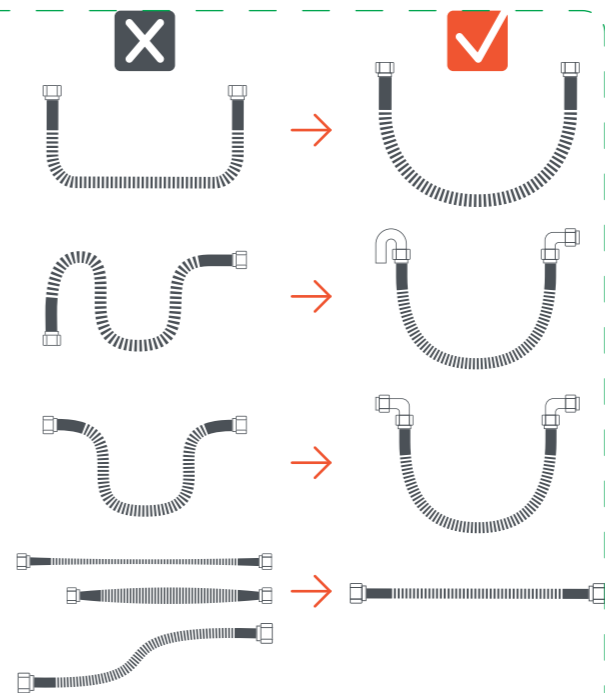

Технически параметри: Работно налягане: 10 бар ● Работна температура: 0 до 100°C ● Светъл диаметър: DN8 или DN12 ● Минимален статичен радиус на огъване (никакви многократни огъвания): DN8 R=16 mm; DN12 R=20 mm ● Минимален радиус на огъване за циклично натоварване: DN8 R=130 mm; DN12 R=150 mm

Монтаж на маркуча: Проверете допирната повърхност на детайла за плоско уплътнение, като тя не трябва да бъде повредена (никакви дълбоки драскотини или деформации). Най-напред завинтваме накрайника с резбата, затягаме и след това инсталираме края с пъхнатата гайка. При затягането на гайката обръщайте внимание да не се разхлаби края с резбата. На никое място на маркуча не трябва да бъде превишен минималният радиус на огъване.

Експлоатация на маркуча: Пазете маркуча от прекомерно механично натоварване (одражкване, начупване), агресивни вещества (най-вече на базата на хлор и дезинфектанти) и от извиване. Сроктът за употреба при обичайни условия и при спазване на упътването е неограничен. Маркучът не изисква поддръжка.

Гарантия: Гаранционният срок е 25 години от датата на продажбата. Гаранцията не се отнася до повреда от циклично огъване. Под това се разбира и движение на маркуча чрез импулси от налягане. В случай на циклично натоварване срокът на употреба на маркуча не е неограничен.