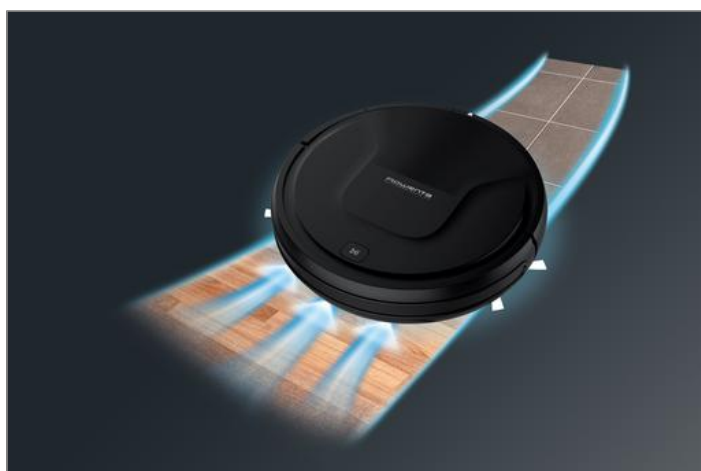

Rowenta®

EXPLORER SERIE 20 RR6825WH

Robotický vysavač Rowenta Explorer Serie 20 RR6825WH
RR6825WH

Můj nejlepší partner při úklidu!

Řada Rowenta Explorer 20 představuje autonomní robotický vysavač, který si poradí s prachem a špínou na tvrdé podlaze. Zážitek z automatického vysávání není jen o snadné manipulaci, ale rovněž o skvělé úrovni úklidu. Kvalitní technologie kombinovaná s uživatelsky přívětivými prvky rozhraní vede k uspokojivým výsledkům. Čistící robot, který musíte mít, na tvrdé podlahy.

3 režimy úklidu

Režim náhodného klíčování, režim náhodného vysávání v místnosti a režim pro okraje místnosti snadno promění robota v dokonalého partnera při úklidu v různých částech domu. Pro komplexní plochy používejte režim náhodné klíčování nebo náhodné vysávání místnosti, pokud potřebujete, aby byla místnost vysáta do 30 minut. Pro čištění okrajů místnosti u stěn a soklů použijte režim pro okraje místnosti. Vyberte si ze 3 režimů úklidu podle Vašich potřeb a mějte domov jako ze škatulky.