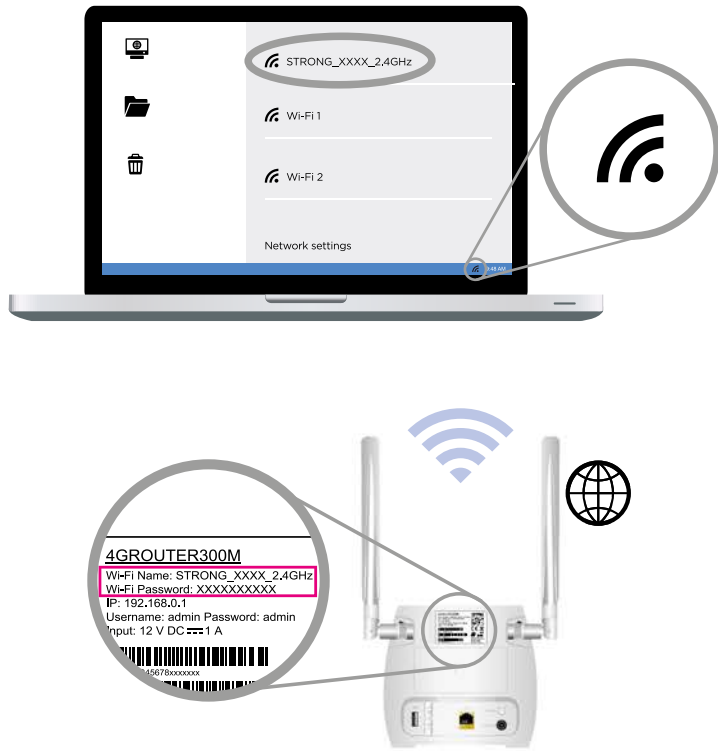

5a

5b

STRONG

300 Mbit/s

4G ROUTER 300M

Share your 4G LTE Internet connection in any place with any device

Installation Instructions
 Installationsanleitung
 Instructions d'installation
 Istruzioni per l'installazione
 Instrucciones de instalación
 Instruções de instalação
 Installatie instructies
 Installationsvejledning
 Installasjonsinstruksjon
 Installationsanvisning

Telepítési Utasítás
 Pokyny k instalaci
 Pokyny k inštalácii
 Instrukcja instalacji
 Upute za instalaciju
 Ръководство за бърз монтаж
 Instrucțiuni de Instalare
 Οδηγίες Εγκατάστασης
 Инструкция по установке
 Інструкції з встановлення