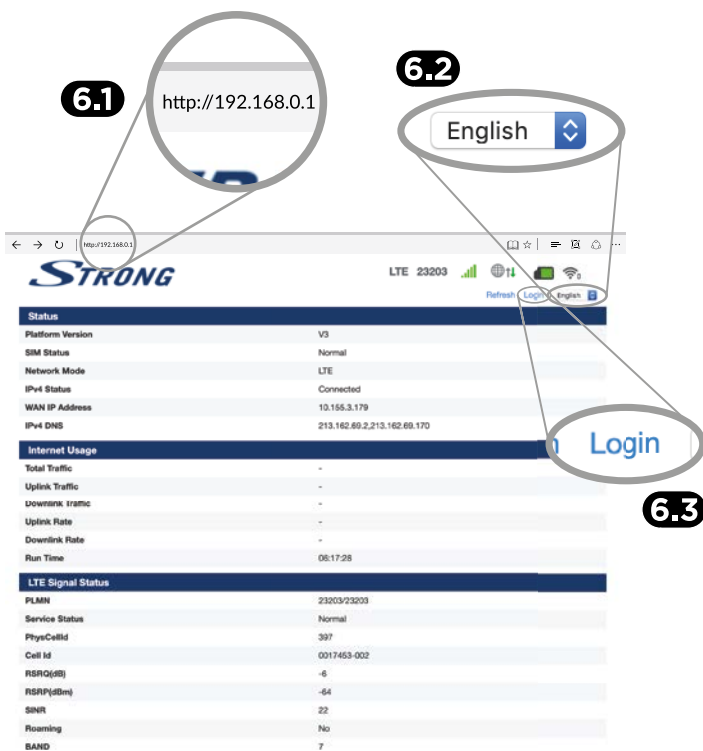

5a

5b

STRONG

300 Mbit/s

4G ROUTER 300M

Share your 4G LTE Internet connection in any place with any device

Installation Instructions
Installationsanleitung
Instructions d'installation
Istruzioni per l'installazione
Instrucciones de instalación
Instruções de instalação
Installatie instructies
Installationsvejledning
Installasjonsinstruksjon
Installationsanvisning

Telepítési Utasítás
Pokyny k instalaci
Pokyny k inštalácii
Instrukcja instalacji
Upute za instalaciju
Ръководство за бърз монтаж
Instrucțiuni de Instalare
Οδηγίες Εγκατάστασης
Инструкция по установке
Інструкції з встановлення

6

7

SERVICE CENTER

AT	✉ support_at@strong.tv ☎ 0820 400 150 (€ 0,12/Min. österr. Festnetz)	FR	✉ support_fr@strong.tv
BG	✉ support_bg@strong.tv ☎ +359 32 634451	IT	✉ support_it@strong.tv ☎ 199 404 032 Da rete fissa 24,8 cent. al min. 12,5 cent. scatto alla risposta Da rete mobile max 49 cent. al min. 15,6 cent. scatto alla risposta
CEE	✉ support_hu@strong.tv ☎ +36 1 445 26 10	NL	✉ support_nl@strong.tv
DE	✉ support_de@strong.tv ☎ 0180 501 49 91 (€ 0,14/Min. deutsches Festnetz) (€ 0,42/Min. max. Mobilfunknetz)	PL	✉ support_pl@strong.tv ☎ 801 702 017
DK	✉ support_dk@strong.tv	UA	✉ support_ua@strong.tv ☎ +380 (44) 238 61 50

www.strong.tv

Supplied by STRONG AUSTRIA
Represented by STRONG Ges.m.b.H
Teinfaltstraße 8/4.Stock
A-1010 Vienna, Austria
Email : support_at@strong.tv