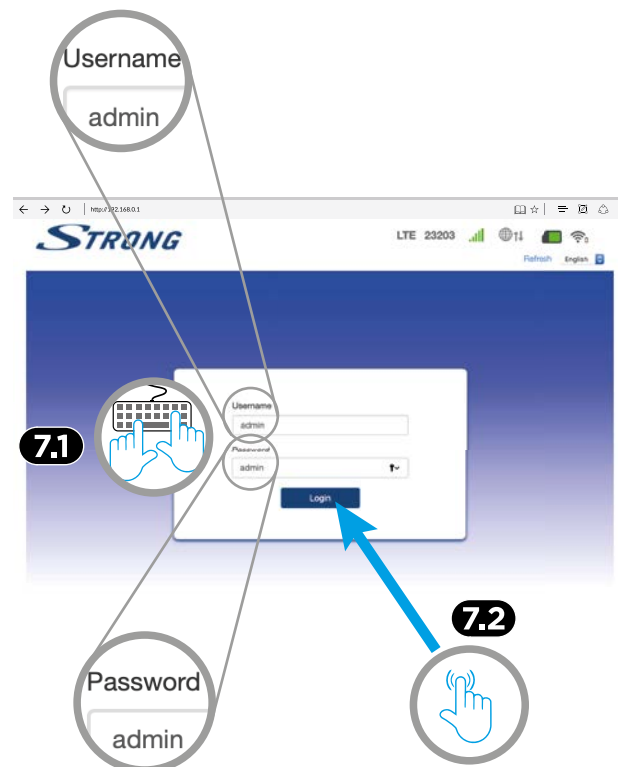

5a

5b

STRONG

300 Mbit/s

4G ROUTER 300M

Share your 4G LTE Internet connection in any place with any device

Installation Instructions
Installationsanleitung
Instructions d'installation
Istruzioni per l'installazione
Instrucciones de instalación
Instruções de instalação
Installatie instructies
Installationsvejledning
Installasjonsinstruksjon
Installationsanvisning

Telepítési Utasítás
Pokyny k instalaci
Pokyny k inštalácii
Instrukcja instalacji
Upute za instalaciju
Ръководство за бърз монтаж
Instrucțiuni de Instalare
Οδηγίες Εγκατάστασης
Инструкция по установке
Інструкції з встановлення

6

7

SERVICE CENTER

AT	✉ support_at@strong.tv ☎ 0820 400 150 (€ 0,12/Min. österr. Festnetz)	FR	✉ support_fr@strong.tv
BG	✉ support_bg@strong.tv ☎ +359 32 634451	IT	✉ support_it@strong.tv ☎ 199 404 032 Da rete fissa 24,8 cent. al min. 12,5 cent. scatto alla risposta Da rete mobile max 49 cent. al min. 15,6 cent. scatto alla risposta
CEE	✉ support_hu@strong.tv ☎ +36 1 445 26 10	NL	✉ support_nl@strong.tv
DE	✉ support_de@strong.tv ☎ 0180 501 49 91 (€ 0,14/Min. deutsches Festnetz) (€ 0,42/Min. max. Mobilfunknetz)	PL	✉ support_pl@strong.tv ☎ 801 702 017
DK	✉ support_dk@strong.tv	UA	✉ support_ua@strong.tv ☎ +380 (44) 238 61 50

www.strong.tv

Supplied by STRONG AUSTRIA
Represented by STRONG Ges.m.b.H
Teinfaltstraße 8/4.Stock
A-1010 Vienna, Austria
Email : support_at@strong.tv