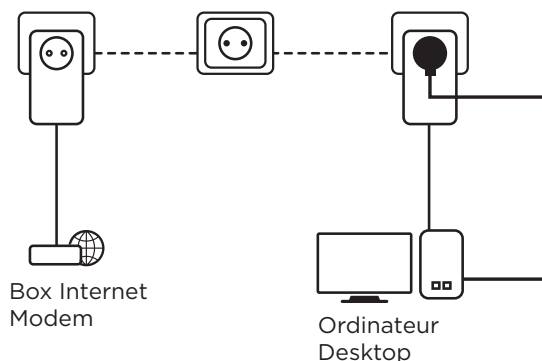

Powerline 1000 Duo

Hardware

Standardy:	HomePlug™ AV2, HomePlug™ AV, IEEE 802.3, IEEE 802.3u
MIMO:	2x2
Rozhraní:	Ethernet 10/100/1000 Mb/s, integrovaná elektrická zásuvka 250 V AC (stř.), max. 16 A
Tlačítka:	Connect & Secure, reset
LED indikátory:	Napájení, přenos dat přes elektrickou síť, Ethernet
Výkon:	100 – 240 V, 50/60 Hz
Zabezpečení:	128bitové šifrování AES
Dosah:	Až 300 m přes elektrickou síť
Frekvence:	2 MHz až 68 MHz
Rozměry (ŠxHxV):	60 x 74 x 119 mm
Hmotnost v kg:	0,19

Ostatní

Certifikace:	CE
Obsah balení:	2x adaptér Powerline 1000 2x ethernetový kabel Průvodce rychlou instalací, záruční list
Systémové požadavky:	Ethernetový (RJ45) konektor
Prostředí:	Provozní teplota: -10 °C až +50 °C Skladovací teplota: -20 °C až +70 °C Provozní vlhkost: 10 % až 90 %, bez kondenzace Skladovací vlhkost: 5 % až 95 %, bez kondenzace

EAN POWERL1000DUOFR: 9120072371721