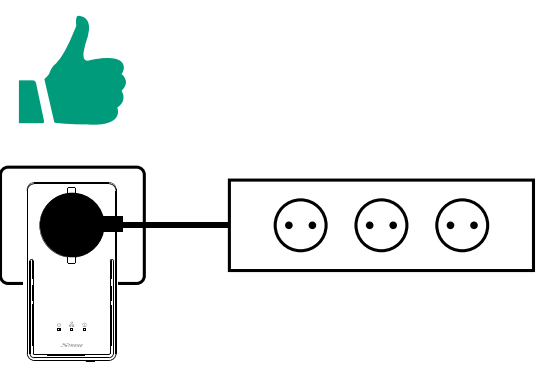

STRONG

2000 Mbit/s

KIT CPL 2000

Internet partout sur chaque prise de courant !

Instructions d'installation
 Installation Instruction
 Installatie instructie
 Pokyny k instalaci
 Pokyny k inštalácii

SERVICE		CENTER	
AT	✉ support_at@strong.tv ☎ 0820 400 150 (€ 0,12/Min. österr. Festnetz)	FR	✉ support_fr@strong.tv
BG	✉ support_bg@strong.tv ☎ +359 32 634451	IT	✉ support_it@strong.tv ☎ 199 404 032 Da rete fissa 24,8 cent. al min. 12,5 cent. scatto alla risposta Da rete mobile max 49 cent. al min. 15,6 cent. scatto alla risposta
CEE	✉ support_hu@strong.tv ☎ +36 1 445 26 10	NL	✉ support_nl@strong.tv
DE	✉ support_de@strong.tv ☎ 0180 501 49 91 (€ 0,14/Min. deutsches Festnetz) (€ 0,42/Min. max. Mobilfunknetze)	PL	✉ support_pl@strong.tv ☎ 801 702 017
DK	✉ support_dk@strong.tv	UA	✉ support_ua@strong.tv ☎ +380 (44) 238 61 50