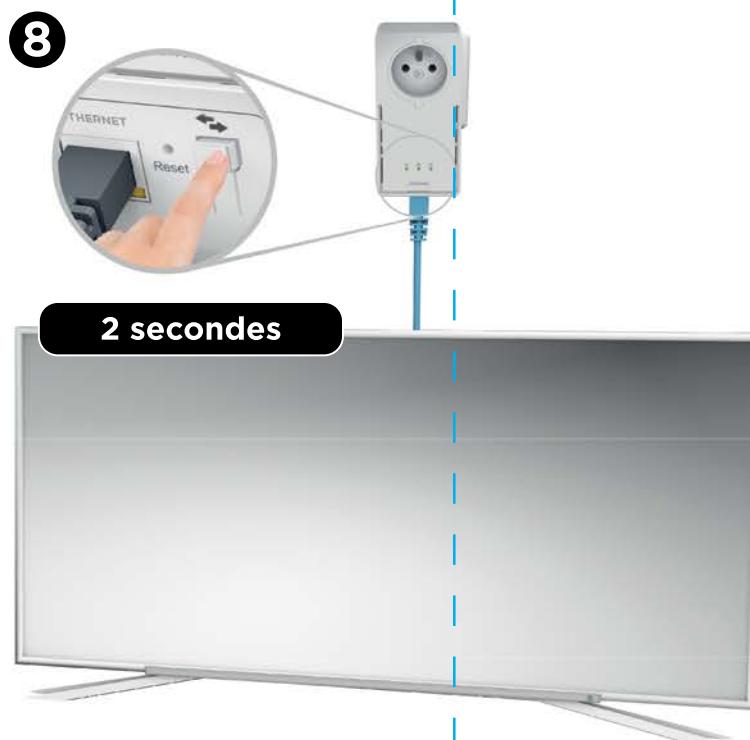

I

II

EN: 2 Seconds
NL: 2 Seconden
CZ: 2 Sekundy
SK: 2 Sekundy