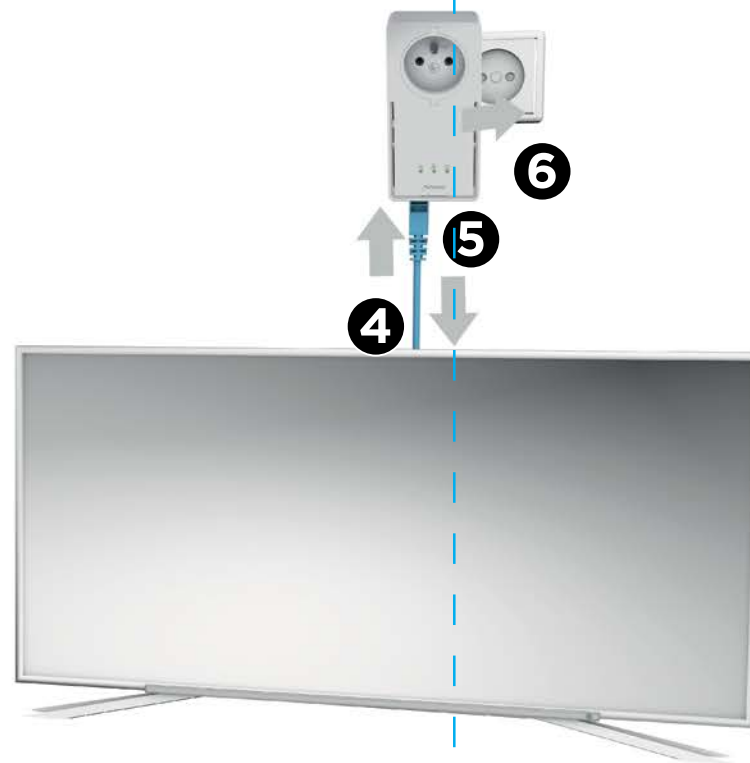

I

II

EN: 2 Seconds
NL: 2 Seconden
CZ: 2 Sekundy
SK: 2 Sekundy