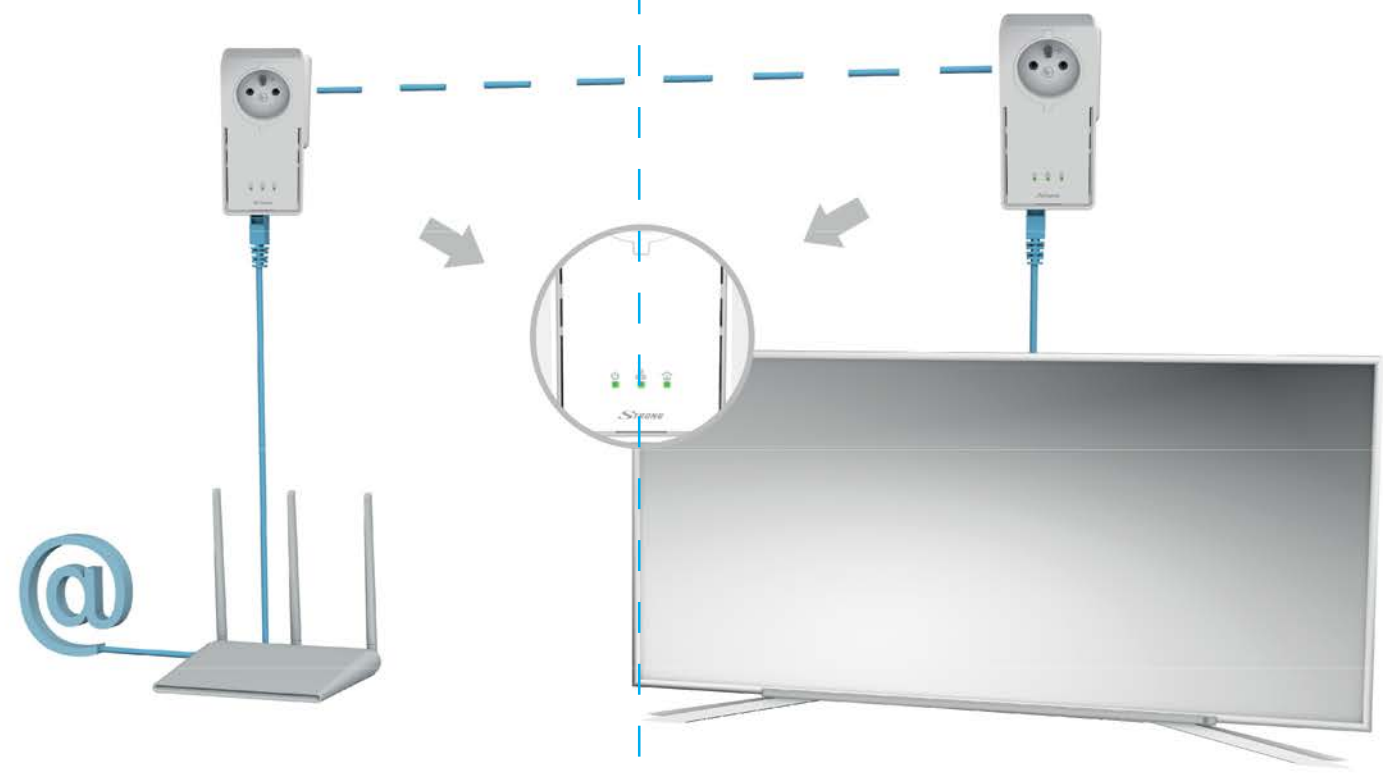

STRONG

2000 Mbit/s

KIT CPL 2000

Internet partout sur chaque prise de courant !

Instructions d'installation
 Installation Instruction
 Installatie instructie
 Pokyny k instalaci
 Pokyny k inštalácii

SERVICE		CENTER	
AT	✉ support_at@strong.tv ☎ 0820 400 150 (€ 0,12/Min. österr. Festnetz)	FR	✉ support_fr@strong.tv
BG	✉ support_bg@strong.tv ☎ +359 32 634451	IT	✉ support_it@strong.tv ☎ 199 404 032 Da rete fissa 24,8 cent. al min. 12,5 cent. scatto alla risposta Da rete mobile max 49 cent. al min. 15,6 cent. scatto alla risposta
CEE	✉ support_hu@strong.tv ☎ +36 1 445 26 10	NL	✉ support_nl@strong.tv
DE	✉ support_de@strong.tv ☎ 0180 501 49 91 (€ 0,14/Min. deutsches Festnetz) (€ 0,42/Min. max. Mobilfunknetze)	PL	✉ support_pl@strong.tv ☎ 801 702 017
DK	✉ support_dk@strong.tv	UA	✉ support_ua@strong.tv ☎ +380 (44) 238 61 50