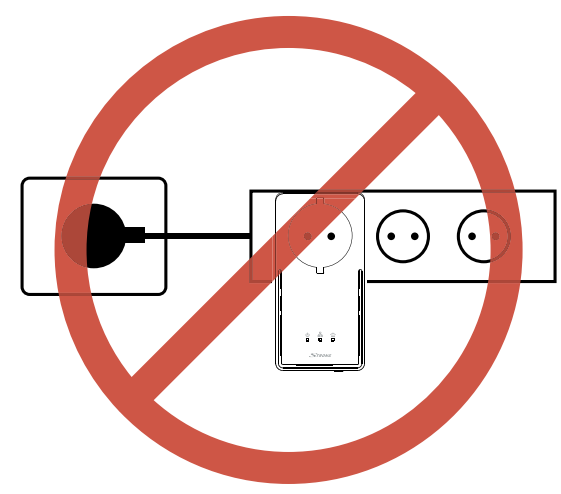

STRONG

2000 Mbit/s

KIT CPL 2000

Internet partout sur chaque prise de courant !

Instructions d'installation
 Installation Instruction
 Installatie instructie
 Pokyny k instalaci
 Pokyny k inštalácii

SERVICE		CENTER	
AT	✉ support_at@strong.tv ☎ 0820 400 150 (€ 0,12/Min. österr. Festnetz)	FR	✉ support_fr@strong.tv
BG	✉ support_bg@strong.tv ☎ +359 32 634451	IT	✉ support_it@strong.tv ☎ 199 404 032 Da rete fissa 24,8 cent. al min. 12,5 cent. scatto alla risposta Da rete mobile max 49 cent. al min. 15,6 cent. scatto alla risposta
CEE	✉ support_hu@strong.tv ☎ +36 1 445 26 10	NL	✉ support_nl@strong.tv
DE	✉ support_de@strong.tv ☎ 0180 501 49 91 (€ 0,14/Min. deutsches Festnetz) (€ 0,42/Min. max. Mobilfunknetze)	PL	✉ support_pl@strong.tv ☎ 801 702 017
DK	✉ support_dk@strong.tv	UA	✉ support_ua@strong.tv ☎ +380 (44) 238 61 50