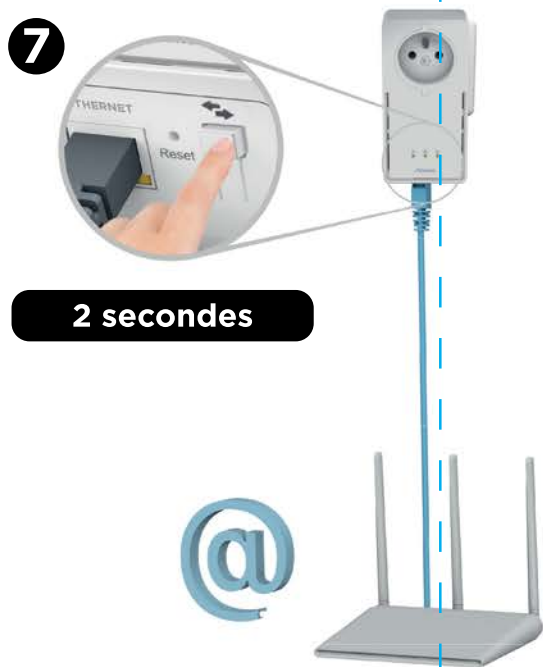

I

II

EN: 2 Seconds
NL: 2 Seconden
CZ: 2 Sekundy
SK: 2 Sekundy