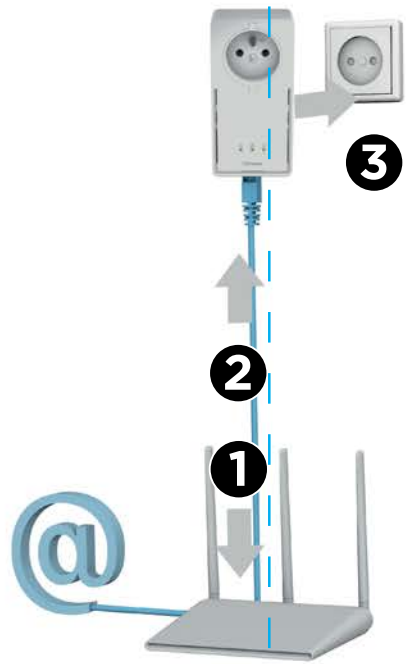

I

II

EN: 2 Seconds
NL: 2 Seconden
CZ: 2 Sekundy
SK: 2 Sekundy