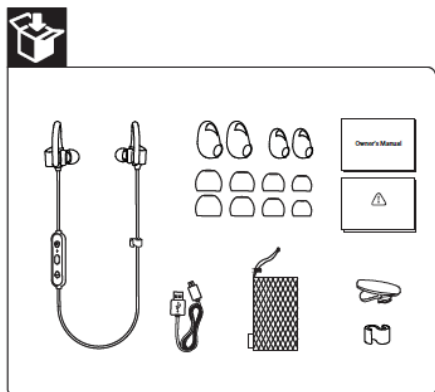

ANKER

Soundcore Arc

BLUETOOTH SLUCHÁTKA

Návod k použití

Obsah balení

Přehled

Zapínání/Vypínání

Zapnutí		Stiskněte a přidržte na 1 sekundu	Jednou blikne modrá
Vypnutí		Stiskněte a přidržte na 3 sekundy	Jednou blikne červená

Dobíjení

Blikající červená	Nízká kapacita baterie
Svítil červená	Dobíjení
Svítil modrá	Plně nabitá

Párování

	Stiskněte a přidržte na 3 sek	Vstup do režimu párování Zrušení párování připojeného zařízení a znovu vstup do režimu
	Rychle blikající modrá Svítil modrá	Režim párování Připojeno k zařízení