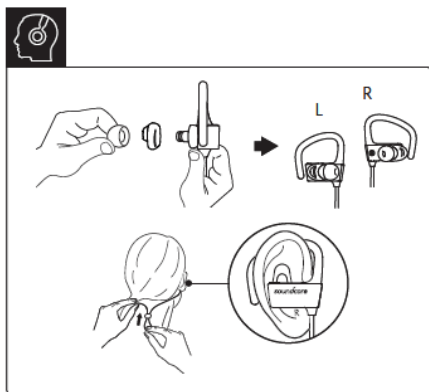

ANKER

Soundcore Arc

BLUETOOTH SLUCHÁTKA

Návod k použití

Obsah balení

Přehled

Zapínání/Vypínání

Zapnutí		Stiskněte a přidržte na 1 sekundu	Jednou blikne modrá
Vypnutí		Stiskněte a přidržte na 3 sekundy	Jednou blikne červená

Dobíjení

Blikající červená	Nízká kapacita baterie
Svítil červená	Dobíjení
Svítil modrá	Plně nabitá

Párování

	Stiskněte a přidržte na 3 sek	Vstup do režimu párování Zrušení párování připojeného zařízení a znovu vstup do režimu
	Rychle blikající modrá Svítil modrá	Režim párování Připojeno k zařízení