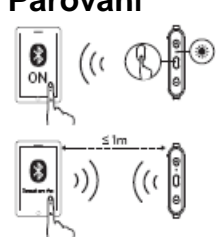

ANKER

Soundcore Arc

BLUETOOTH SLUCHÁTKA

Návod k použití

Obsah balení

Přehled

Zapínání/Vypínání

Zapnutí		Stiskněte a přidržte na 1 sekundu	Jednou blikne modrá
Vypnutí		Stiskněte a přidržte na 3 sekundy	Jednou blikne červená

Dobíjení

Blikající červená	Nízká kapacita baterie
Svítil červená	Dobíjení
Svítil modrá	Plně nabitá

Párování

	Stiskněte a přidržte na 3 sek	Vstup do režimu párování Zrušení párování připojeného zařízení a znovu vstup do režimu
	Rychle blikající modrá Svítil modrá	Režim párování Připojeno k zařízení