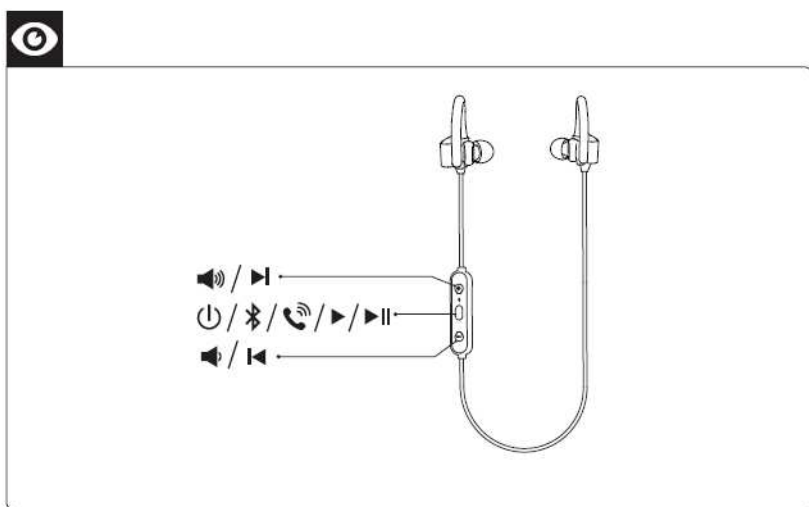

ANKER

Soundcore Arc

BLUETOOTH SLUCHÁTKA

Návod k použití

Obsah balení

Přehled

Zapínání/Vypínání

Zapnutí		Stiskněte a přidržte na 1 sekundu	Jednou blikne modrá
Vypnutí		Stiskněte a přidržte na 3 sekundy	Jednou blikne červená

Dobíjení

Blikající červená	Nízká kapacita baterie
Svítil červená	Dobíjení
Svítil modrá	Plně nabitá

Párování

	Stiskněte a přidržte na 3 sek	Vstup do režimu párování Zrušení párování připojeného zařízení a znovu vstup do režimu
	Rychle blikající modrá Svítil modrá	Režim párování Připojeno k zařízení