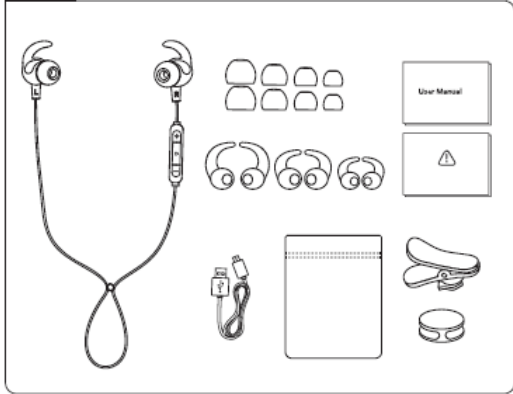

Soundcore Spirit Pro

**BLUETOOTH SLUCHÁTKA**

**Návod k použití**