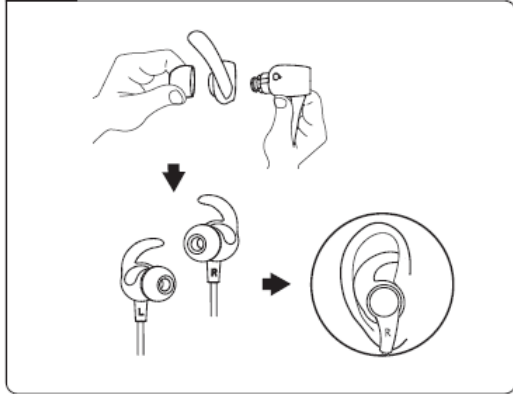

## Zapnout / vypnout

ZAPNOUT		Stiskněte a podržte alespoň na 1 sekundu		Blikne modře jednou
VYPNOUT		Stiskněte a podržte na 3 sekundy		Blikne červeně jednou