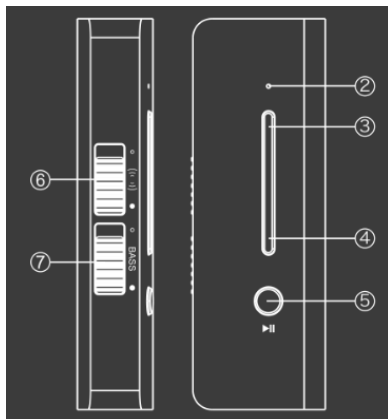

XDuo Link 2

Sluchátkový zesilovač

- (2) Světelný indikátor
- (3) Stiskněte pro zvýšení hlasitosti
- (4) Stiskněte pro snížení hlasitosti
- (5) Tlačítko zapnutí/vypnutí
- (6) Přepínání sound stage
- (7) Zapínání bass boost

- (1) USB-C vstup
- (8) 3,5mm vstup pro sluchátka

Používání s mobilním telefonem

Kabelem typu C připojte telefon k zařízení, po připojení se světelný indikátor (2) rozsvítí.
! Mikrofon s tímto zařízením nebude fungovat, proto ho nepoužívejte ke zvedání hovoru !