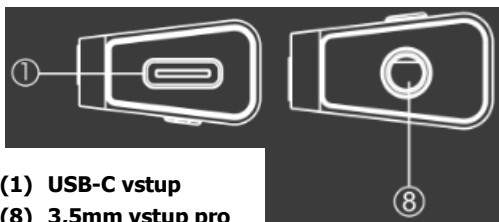

XDuo Link 2

Sluchátkový zesilovač

- (2) Světelný indikátor
- (3) Stiskněte pro zvýšení hlasitosti
- (4) Stiskněte pro snížení hlasitosti
- (5) Tlačítko zapnutí/vypnutí
- (6) Přepínání sound stage
- (7) Zapínání bass boost

- (1) USB-C vstup
- (8) 3,5mm vstup pro sluchátka

Používání s mobilním telefonem

Kabelem typu C připojte telefon k zařízení, po připojení se světelný indikátor (2) rozsvítí.
! Mikrofon s tímto zařízením nebude fungovat, proto ho nepoužívejte ke zvedání hovoru !