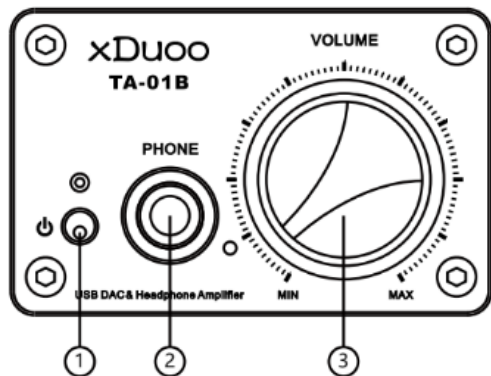

XDuo TA-01B

Lampový sluchátkový zesilovač

1. **Přepínač** (přepněte nahoru pro zapnutí a dolů pro vypnutí zařízení, po zapnutí se rozsvítí světlo nad přepínačem)
2. **6,5mm jack**
3. **Tlačítko hlasitosti** (otočte doprava pro zvýšení a doleva pro snížení hlasitosti)

4. **USB jack**
5. **Audio v jacku**
6. **DC12V,2A vstupní port**

Používání s počítačem

Po připojení k počítači USB-C kabelem je potřeba nainstalovat drivery (ne pokud máte systém MAC) z příloženého CD disku.

Požívání s audio zařízením

Obě zařízení propojte audio kabelem. Poté připojte sluchátka do zesilovače.

Vlastnosti a parametry

- ◆ Rozměry: 140 x 80 x 82 mm
- ◆ Hmotnost: 410 g
- ◆ Zdroj energie: DC12V adaptér
- ◆ Výstupní energie: 2100mW (32Ωload)
- ◆ Frekvenční rozsah: 10Hz~100KHz(±0.5dB)
- ◆ Přírůstek: +17dB
- ◆ THD+N: 0.03%@1KHz
- ◆ S/N: 110dB