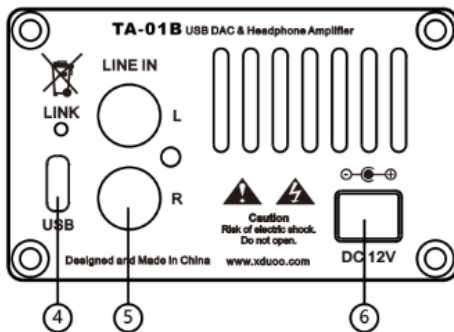

XDuo TA-01B

Lampový sluchátkový zesilovač

1. **Přepínač** (přepněte nahoru pro zapnutí a dolů pro vypnutí zařízení, po zapnutí se rozsvítí světlo nad přepínačem)
2. **6,5mm jack**
3. **Tlačítko hlasitosti** (otočte doprava pro zvýšení a doleva pro snížení hlasitosti)

4. **USB jack**
5. **Audio v jacku**
6. **DC12V,2A vstupní port**

Používání s počítačem

Po připojení k počítači USB-C kabelem je potřeba nainstalovat drivery (ne pokud máte systém MAC) z příloženého CD disku.

Požívání s audio zařízením

Obě zařízení propojte audio kabelem. Poté připojte sluchátka do zesilovače.

Vlastnosti a parametry

- ◆ Rozměry: 140 x 80 x 82 mm
- ◆ Hmotnost: 410 g
- ◆ Zdroj energie: DC12V adaptér
- ◆ Výstupní energie: 2100mW (32Ωload)
- ◆ Frekvenční rozsah: 10Hz~100KHz(±0.5dB)
- ◆ Přírůstek: +17dB
- ◆ THD+N: 0.03%@1KHz
- ◆ S/N: 110dB