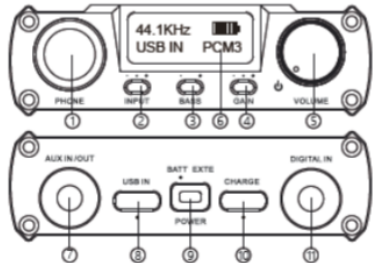

XDuo0 XD05 BASIC

Sluchátkový zesilovač

1. 6,5mm sluchátkový jack
2. Přepínač vstupů
3. Přepínač bass boost
4. Přepínač přírůstku
5. Tlačítko zapínání/vypínání
6. Displej
7. AUX OUT/jack IN
8. USB vstup
9. Výběr výkonu
10. Jack na nabíjení
11. Optical/coaxial vstup

EnDownload.asp, kde vyberte XDUOO USB Drive.

Požívání s audio zařízením

Obě zařízení propojte audio kabelem. Poté připojte sluchátka do zesilovače.

Vlastnosti a parametry

- ◆ Rozměry: 139 x 75,2 x 22,8 mm
- ◆ Hmotnost: 268 g
- ◆ Displej: 0.91 inch OLED obrazovka
- ◆ Zdroj energie: 3.7V/4000mAh nabíjecí lithiová baterie
- ◆ Výstupní energie: 500mW (32Ωload)
- ◆ Frekvenční rozsah: AMP:10Hz~100KHz (±0.5dB)
USB/SPDIF: 20Hz~20KHz (±0.5dB)
- ◆ Přírůstek: +6/9/16dB
- ◆ Bass boost: 0/+6dB
- ◆ USB IN: 0.0025%@1kHz
- ◆ COAXIAL IN:0.0025%@1kHz
- ◆ OPTICAL IN: 0.0016%@1kHz
- ◆ AUX IN: 0.0018%@1kHz
- ◆ S/N: 115dB
- ◆ Přeslech: ≥75dB
- ◆ Životnost baterie: ≥9H (USB IN), ≥12H (SPDIF IN), ≥16H (AUX IN)
- ◆ Doba nabíjení: 5H (přes nabíječku), 11H (přes počítač)

Obsah balení

1x zařízení, 1x USB-C kabel, 1x USB-C—USB-C OTG kabel, 1x USB-C—micro USB OTG kabel, 1x 6,5-3,5 konvertor, 10x gumové nožičky, 1x lepenka, 1x uživatelská příručka

S.I.C. Spol. S r.o., Na Folimance 2155/15, 120 00 Praha ě, IČ: 25132253