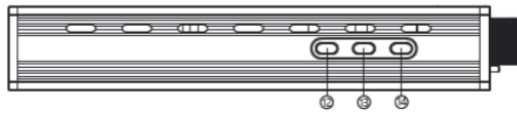

XDuo0 XD05 BASIC

Sluchátkový zesilovač

1. 6,5mm sluchátkový jack
2. Přepínač vstupů
3. Přepínač bass boost
4. Přepínač přírůstku
5. Tlačítko zapínání/vypínání
6. Displej
7. AUX OUT/jack IN
8. USB vstup
9. Výběr výkonu
10. Jack na nabíjení
11. Optical/coaxial vstup

EnDownload.asp, kde vyberte XDUOO USB Drive.

Požívání s audio zařízením

Obě zařízení propojte audio kabelem. Poté připojte sluchátka do zesilovače.

Vlastnosti a parametry

- ◆ Rozměry: 139 x 75,2 x 22,8 mm
- ◆ Hmotnost: 268 g
- ◆ Displej: 0.91 inch OLED obrazovka
- ◆ Zdroj energie: 3.7V/4000mAh nabíjecí lithiová baterie
- ◆ Výstupní energie: 500mW (32Ωload)
- ◆ Frekvenční rozsah: AMP:10Hz~100KHz (±0.5dB)
USB/SPDIF: 20Hz~20KHz (±0.5dB)
- ◆ Přírůstek: +6/9/16dB
- ◆ Bass boost: 0/+6dB
- ◆ USB IN: 0.0025%@1kHz
- ◆ COAXIAL IN:0.0025%@1kHz
- ◆ OPTICAL IN: 0.0016%@1kHz
- ◆ AUX IN: 0.0018%@1kHz
- ◆ S/N: 115dB
- ◆ Přeslech: ≥75dB
- ◆ Životnost baterie: ≥9H (USB IN), ≥12H (SPDIF IN), ≥16H (AUX IN)
- ◆ Doba nabíjení: 5H (přes nabíječku), 11H (přes počítač)