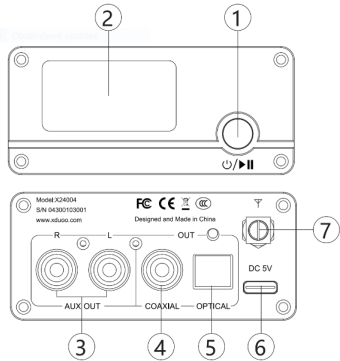

XDuo0 XQ-50 PRO

Bezdrátový sluchátkový zesilovač

(1) Tlačítko zapnutí/vypnutí

(2) Displej

(3) AUX OUT

(4) Coaxial output

(5) Optical output

(6) USB IN

(7) Bluetooth anténa

Základní ovládání

Zapnutí/vypnutí: Stiskněte tlačítko (1) po dobu cca 3 vteřin. Zařízení samo spustí párování a v tuto chvíli ho můžete najít s názvem *XQ-50 Pro*. Pokud se tak nestane nebo se k zařízení nelze připojit, dvakrát stiskněte tlačítko (1).

Zastavení a spuštění skladby: Pro zastavení, nebo spuštění skladby stiskněte tlačítko (1).

Vlastnosti a parametry

- 1.3 inch HD OLED obrazovka
- Qualcomm CSR8675 čip, podporuje bluetooth 5.0
- Podporuje SBC, AAC, aptX, aptX_LL, aptX_HD, LDAC signál
- Přijímá vysoce výkonný CS8406 digitální čip
- Přijímá vysoce výkonný ES9018K2M DAC čip
- Podporuje PC USB DAC, a může být používán ihned po zapojení
- Vysoce kvalitní výstupy (optical, coaxial digital, RCA line output)
- THD+N:
  - Optical Output: 0.00087%
  - Coaxial Output: 0.00087%
  - AUX OUT:0.07%
- Output Level:
  - Optical Output:0.5Vp-p
  - Coaxial Output: 0.5Vp-p
  - AUX OUT:2.5V
- DC IN:5V/1A

Obsah balení

1x zařízení, 1x USB-C kabel, 1x bluetooth anténa, 1x uživatelská příručka

S.I.C. Spol. S r.o., Na Folimance 2155/15, 120 00 Praha 6, IČ:
25132253

www.headphones.cz
www.sic.cz
www.gothic.cz