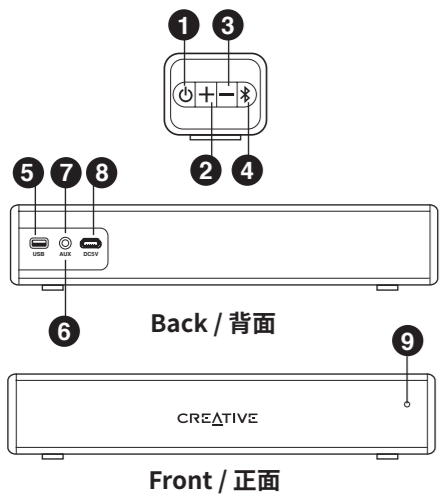

Overview / 概述

REGISTER YOUR PRODUCT
注册您的产品
www.creative.com/register

TECHNICAL SUPPORT
技术支持
www.creative.com/support

© 2019 Creative Labs Pte. Ltd. 版权所有。Creative、Creative 标志、Sound Blaster 及其中文名称声霸卡、Blaster 标志都是 Creative Technology Ltd. 在美国和/或其他国家的商标或注册商标。Bluetooth® 文字商标和标志由 Bluetooth SIG, Inc. 所有。Creative Technology Ltd 对此类商标和标志的使用均获得许可。所有技术规范如有变动，恕不另行通知。实际产品可能与图示略有不同。本产品实行有限硬件保修。

1. Power / Mode / 电源/模式:
   Change from Bluetooth® / 切换从蓝牙® →
   Aux-in / 辅助输入 → USB Mass Storage /
   USB 大容量存储
2. Vol + / ▶▶
3. Vol - / ◀◀
4. Bluetooth / Pairing / Play, Pause
   蓝牙/配对/播放、暂停
5. USB Mass Storage / 微型 USB 充电端口
6. LED Charging Indicator / LED 模式指示灯
- 3.5mm Aux-in / 3.5 毫米辅助输入
8. Micro USB Charging Port / 微型 USB 充电端口
9. LED Mode Indicator / LED 模式指示灯

Power On / Source Selection / 开机 / 源设置

1. ON / 开 (Hold) OFF / (锁机) 关
2. Bluetooth® / 蓝牙®
3. AUX
4. USB Mass Storage / USB 大容量存储

Battery / 电池

2 - 3hrs / 小时

Battery Low / 电池电量不足

5V 2A Not Included / 不随产品附带

Bluetooth® / 蓝牙®

1. Hold > 2 sec 按住 > 2 秒
2. Hold > 2 sec 按住 > 2 秒
3. Hold > 2 sec 按住 > 2 秒
4. Hold > 2 sec 按住 > 2 秒
5. Hold > 2 sec 按住 > 2 秒

Aux-in / 辅助输入

PC/MAC

TV

Mobile Device / 移动设备

USB

FAT 32, 32GB Max
FAT 32、32GB 最大值

MP3

Hold > 2 sec 按住 > 2 秒

Hold > 2 sec 按住 > 2 秒

Hold > 2 sec 按住 > 2 秒

EN Technical Specifications

Bluetooth® Version: Bluetooth® 4.2
Operating Frequency: 2402 – 2480 MHz
Operating Range: Up to 10 meters, measured in open space. Walls and structures may affect range of device.
RF Output Power: < 4 dBm
Supported Bluetooth® Profiles: A2DP (Wireless Stereo Bluetooth®), AVRCP (Bluetooth® Remote Control)
Supported Audio Formats (USB Mass Storage Device): MP3
Lithium Ion Battery: 3.7V 2200mAh (8.14Wh)
Input: 5V 2A
Speaker Power: 5W x 2
Frequency Response: 80Hz - 20kHz
SNR: ≥ 72dB
Battery Saving Mode: The speaker automatically powers down when there is no audio for more than 6 hours.
Operating Temperature Range: 0°C – 45°C
*Not included. Sold Separately.

Other Information

Please visit creative.com/compliance/stageair for the user guide, safety and regulatory information, ERP information where applicable and battery removal instruction which is meant strictly for independently qualified professional.
Please visit creative.com/support/stageair for all other support related to your product.

Notice for Singapore
Complies with IMDA Standards DA107311