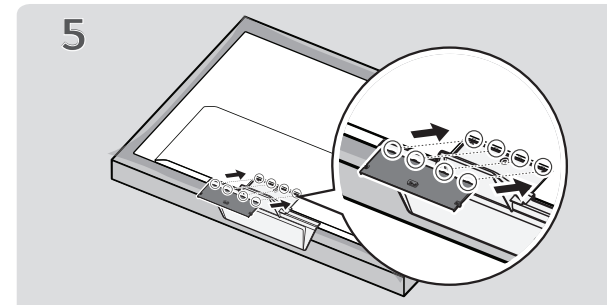

	A	B	C	D	E	F	F - G
	(mm)					(kg)	
OLED55B9PLA OLED55B97LA	1228	744	246	706	46.9	19.9	18.9
OLED65B9PLA OLED65B97LA	1449	869	246	830	46.9	26.2	25.2
OLED77B9PLA	1723	1043	270	992	55.3	30.0	26.7
Power requirement			AC 100-240 V ~ 50 / 60 Hz				