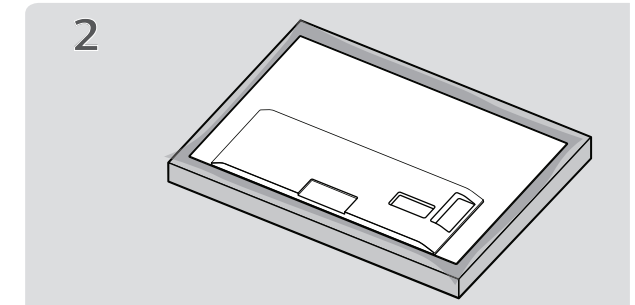

	A	B	C	D	E	F	F - G
	(mm)					(kg)	
OLED55B9PLA OLED55B97LA	1228	744	246	706	46.9	19.9	18.9
OLED65B9PLA OLED65B97LA	1449	869	246	830	46.9	26.2	25.2
OLED77B9PLA	1723	1043	270	992	55.3	30.0	26.7
Power requirement			AC 100-240 V ~ 50 / 60 Hz				