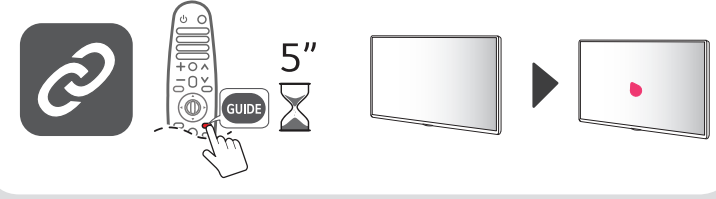

A	B	C	D	E	F	F - G
	(mm)					(kg)	
OLED55B9PLA OLED55B97LA	1228	744	246	706	46.9	19.9	18.9
OLED65B9PLA OLED65B97LA	1449	869	246	830	46.9	26.2	25.2
OLED77B9PLA	1723	1043	270	992	55.3	30.0	26.7
Power requirement			AC 100-240 V ~ 50 / 60 Hz