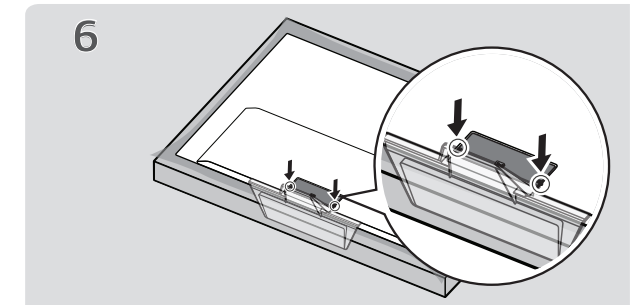

	A	B	C	D	E	F	F - G
	(mm)					(kg)	
OLED55B9PLA OLED55B97LA	1228	744	246	706	46.9	19.9	18.9
OLED65B9PLA OLED65B97LA	1449	869	246	830	46.9	26.2	25.2
OLED77B9PLA	1723	1043	270	992	55.3	30.0	26.7
Power requirement			AC 100-240 V ~ 50 / 60 Hz				