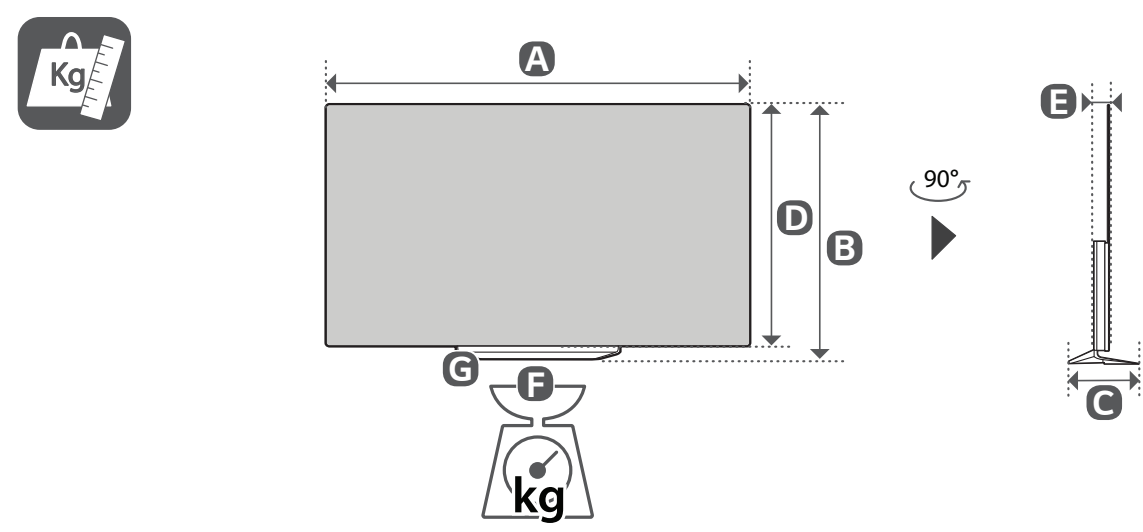

	A	B	C	D	E	F	F - G
	(mm)					(kg)	
OLED55B9PLA OLED55B97LA	1228	744	246	706	46.9	19.9	18.9
OLED65B9PLA OLED65B97LA	1449	869	246	830	46.9	26.2	25.2
OLED77B9PLA	1723	1043	270	992	55.3	30.0	26.7
Power requirement			AC 100-240 V ~ 50 / 60 Hz				