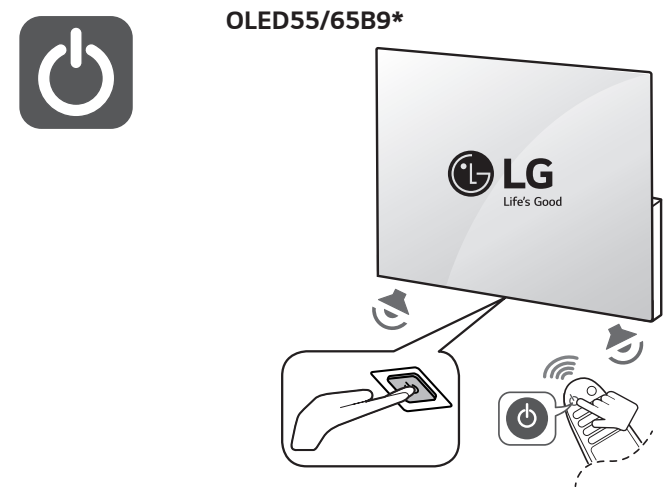

A	B	C	D	E	F	F - G
	(mm)					(kg)	
OLED55B9PLA OLED55B97LA	1228	744	246	706	46.9	19.9	18.9
OLED65B9PLA OLED65B97LA	1449	869	246	830	46.9	26.2	25.2
OLED77B9PLA	1723	1043	270	992	55.3	30.0	26.7
Power requirement			AC 100-240 V ~ 50 / 60 Hz