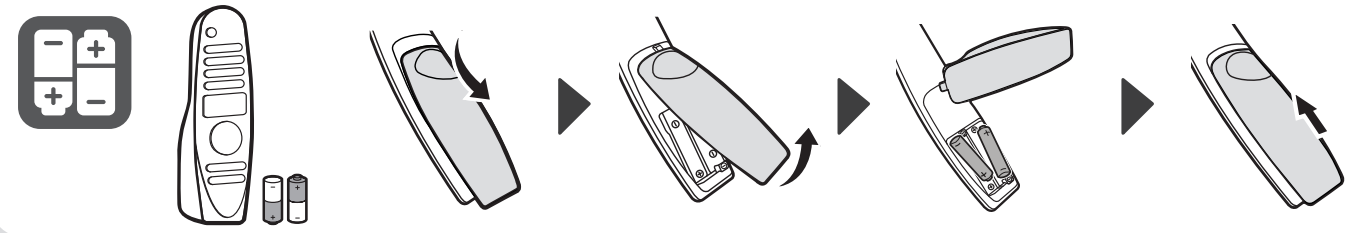

A	B	C	D	E	F	F - G
	(mm)					(kg)	
OLED55B9PLA OLED55B97LA	1228	744	246	706	46.9	19.9	18.9
OLED65B9PLA OLED65B97LA	1449	869	246	830	46.9	26.2	25.2
OLED77B9PLA	1723	1043	270	992	55.3	30.0	26.7
Power requirement			AC 100-240 V ~ 50 / 60 Hz