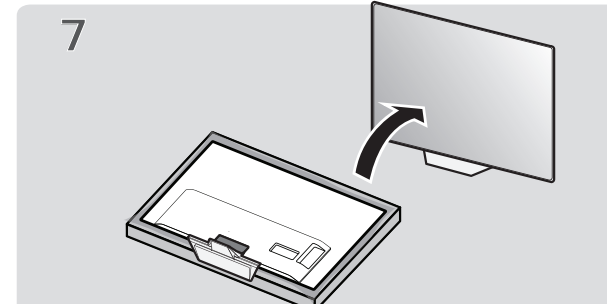

	A	B	C	D	E	F	F - G
	(mm)					(kg)	
OLED55B9PLA OLED55B97LA	1228	744	246	706	46.9	19.9	18.9
OLED65B9PLA OLED65B97LA	1449	869	246	830	46.9	26.2	25.2
OLED77B9PLA	1723	1043	270	992	55.3	30.0	26.7
Power requirement			AC 100-240 V ~ 50 / 60 Hz				