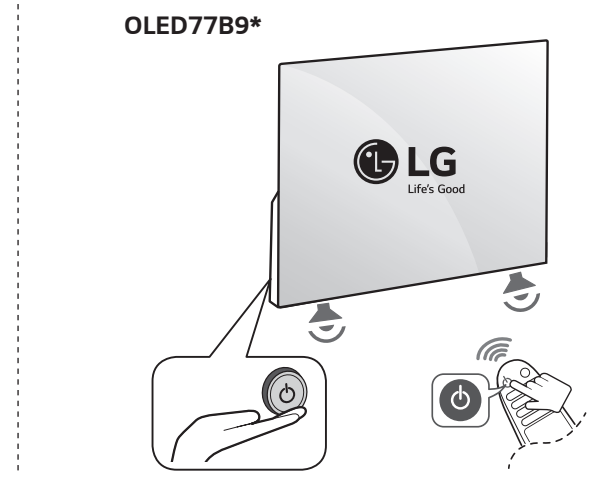

A	B	C	D	E	F	F - G
	(mm)					(kg)	
OLED55B9PLA OLED55B97LA	1228	744	246	706	46.9	19.9	18.9
OLED65B9PLA OLED65B97LA	1449	869	246	830	46.9	26.2	25.2
OLED77B9PLA	1723	1043	270	992	55.3	30.0	26.7
Power requirement			AC 100-240 V ~ 50 / 60 Hz