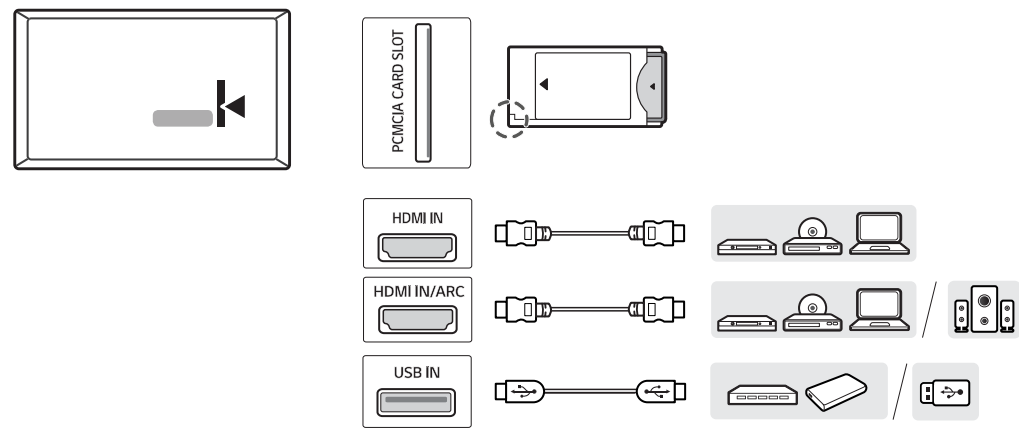

A	B	C	D	E	F	F - G
	(mm)					(kg)	
OLED55B9PLA OLED55B97LA	1228	744	246	706	46.9	19.9	18.9
OLED65B9PLA OLED65B97LA	1449	869	246	830	46.9	26.2	25.2
OLED77B9PLA	1723	1043	270	992	55.3	30.0	26.7
Power requirement			AC 100-240 V ~ 50 / 60 Hz