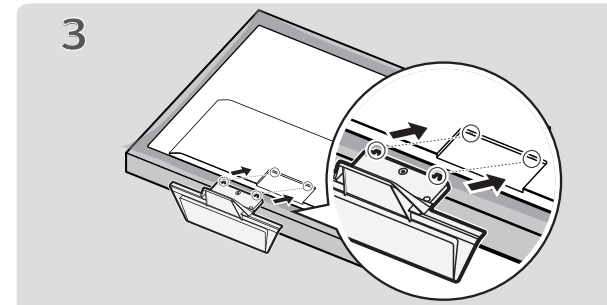

	A	B	C	D	E	F	F - G
	(mm)					(kg)	
OLED55B9PLA OLED55B97LA	1228	744	246	706	46.9	19.9	18.9
OLED65B9PLA OLED65B97LA	1449	869	246	830	46.9	26.2	25.2
OLED77B9PLA	1723	1043	270	992	55.3	30.0	26.7
Power requirement			AC 100-240 V ~ 50 / 60 Hz				