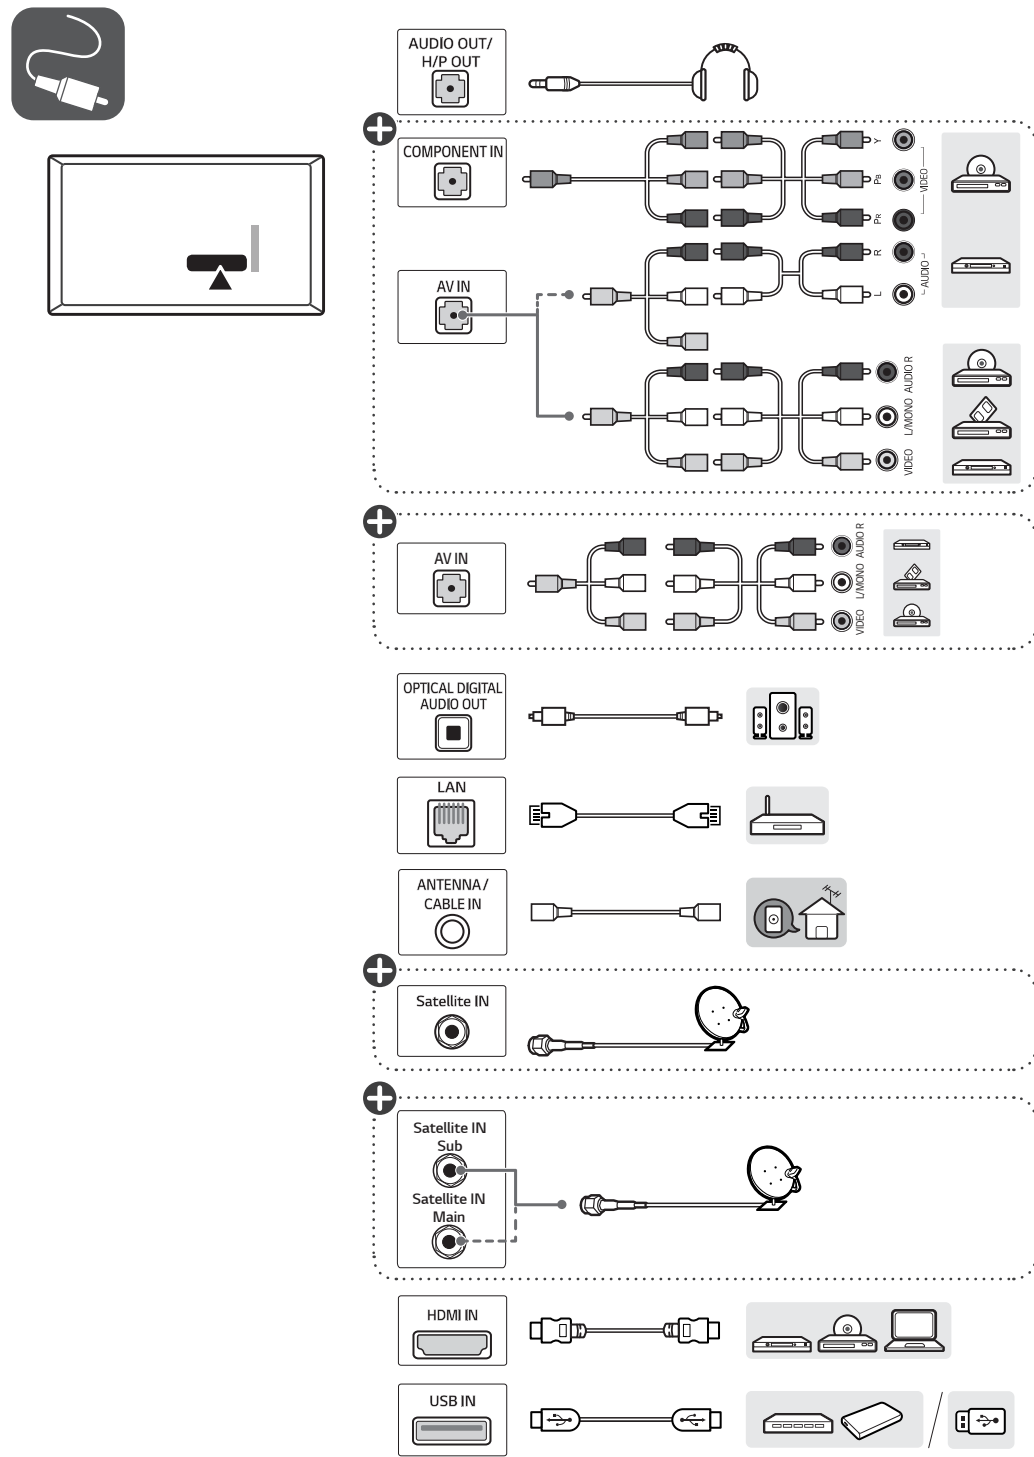

A	B	C	D	E	F	F - G
	(mm)					(kg)	
OLED55B9PLA OLED55B97LA	1228	744	246	706	46.9	19.9	18.9
OLED65B9PLA OLED65B97LA	1449	869	246	830	46.9	26.2	25.2
OLED77B9PLA	1723	1043	270	992	55.3	30.0	26.7
Power requirement			AC 100-240 V ~ 50 / 60 Hz