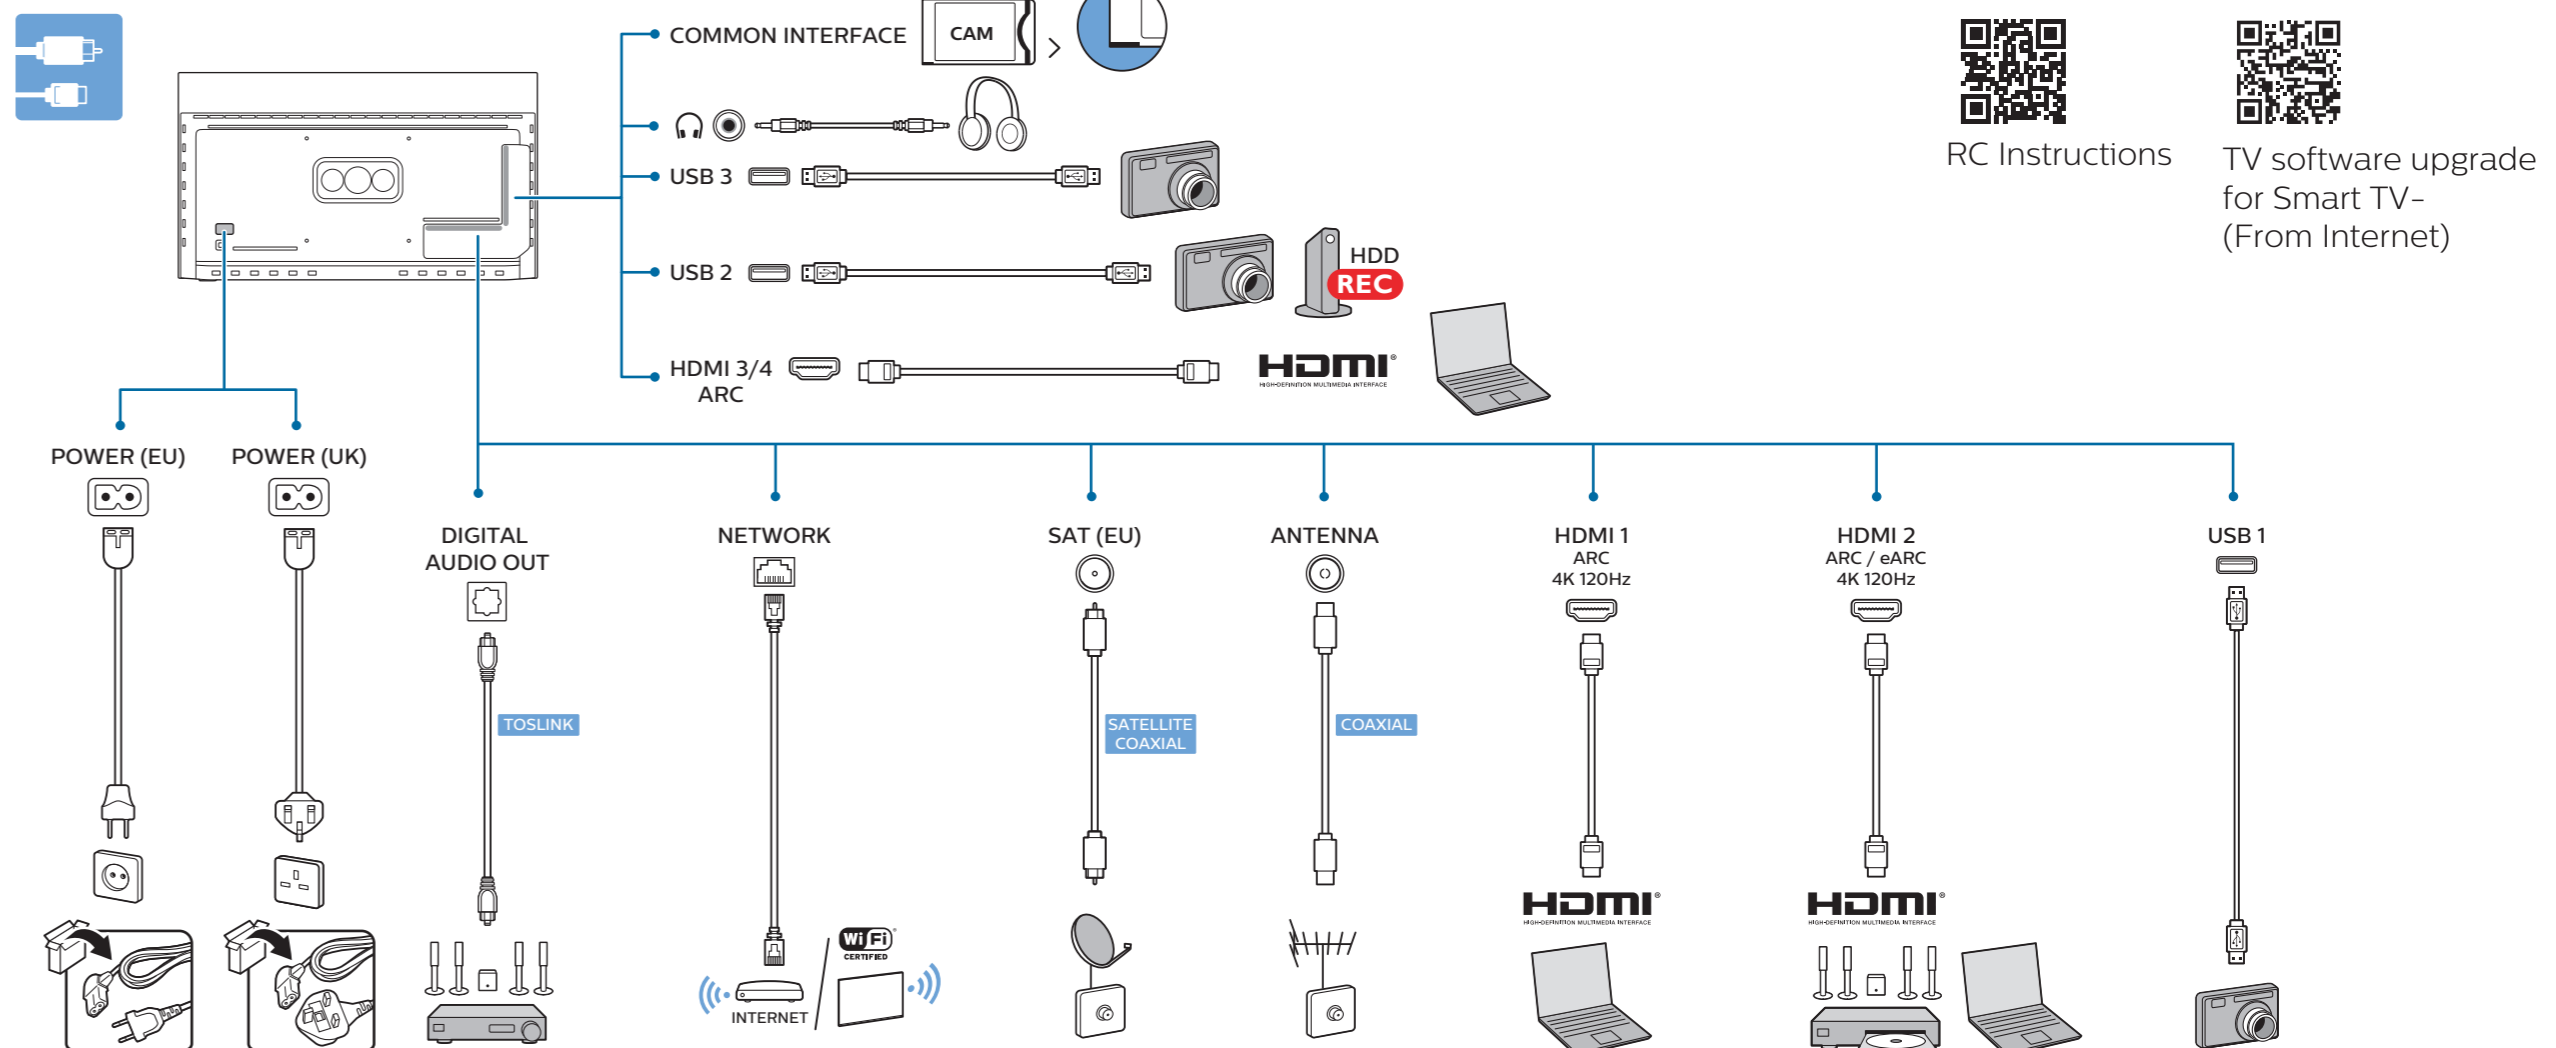

Français Lisez les consignes de sécurité.
Italiano Leggere le istruzioni di sicurezza.
Қазақша Қорғаныстық нұсқаулар.
Latviešu Izlasiet drošības norādījumus.
Lietuvių Perskaitykite saugos instrukcijas.
Magyar Olvassa el a biztonsági utasításokat.
Nederlands Lees de veiligheidsvoorschriften.
Norsk Les sikkerhetsforskriftene.
Polski Zapoznaj się z instrukcjami bezpieczeństwa.

Português Leia as instruções de segurança.
Română Citiți instrucțiunile de siguranță.
Русский Читайте инструкции по технике безопасности.
Srpski Pročitajte bezbednosna uputstva.
Slovenščina Preberite varnostna navodila.
Slovensky Prečítajte si bezpečnostné pokyny.
Suomi Lue turvaohjeet.
Svenska Läs säkerhetsinstruktionerna.
ภาษาไทย โปรดอ่านคำแนะนำด้านความปลอดภัย

Türkçe Güvenlik talimatlarını okuyun.
Українська Читайте інструкції з техніки безпеки.
العربية قراءة تعليمات السلامة.
עברית קראו את הוראות הבטיחות

Register your product and get support at www.philips.com/TVsupport

RC Instructions

TV software upgrade for Smart TV- (From Internet)