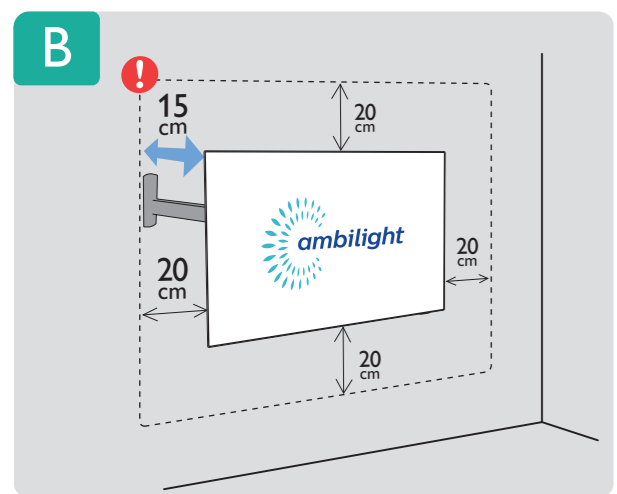

Français Lisez les consignes de sécurité.
Italiano Leggere le istruzioni di sicurezza.
Қазақша Қорғаныстық нұсқаулар.
Latviešu Izlasiet drošības norādījumus.
Lietuvių Perskaitykite saugos instrukcijas.
Magyar Olvassa el a biztonsági utasításokat.
Nederlands Lees de veiligheidsvoorschriften.
Norsk Les sikkerhetsforskriftene.
Polski Zapoznaj się z instrukcjami bezpieczeństwa.

Português Leia as instruções de segurança.
Română Citiți instrucțiunile de siguranță.
Русский Читайте инструкции по технике безопасности.
Srpski Pročitajte bezbednosna uputstva.
Slovenščina Preberite varnostna navodila.
Slovensky Prečítajte si bezpečnostné pokyny.
Suomi Lue turvaohjeet.
Svenska Läs säkerhetsinstruktionerna.
ภาษาไทย โปรดอ่านคำแนะนำด้านความปลอดภัย

Türkçe Güvenlik talimatlarını okuyun.
Українська Читайте інструкції з техніки безпеки.
العربية قراءة تعليمات السلامة.
עברית קראו את הוראות הבטיחות

Register your product and get support at www.philips.com/TVsupport

RC Instructions

TV software upgrade for Smart TV- (From Internet)