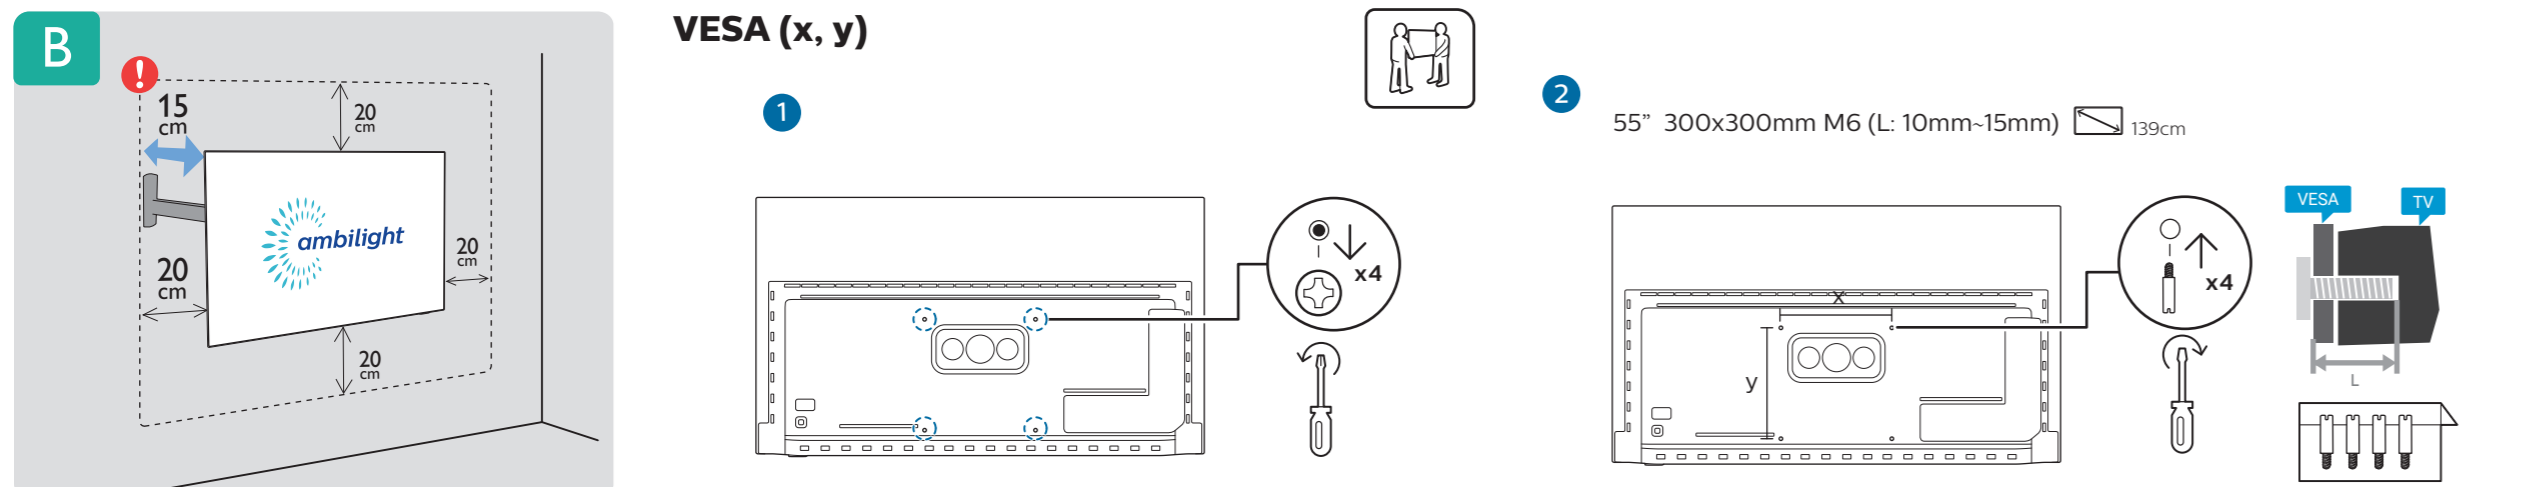

PHILIPS

Television

Quick Start Guide

OLED806 series

English Read the safety instructions.
Български Прочетете инструкциите за безопасност.
Čeština Přečtěte si bezpečnostní pokyny.
Hrvatski Pročitajte sigurnosne upute.
Dansk Læs sikkerhedsforskrifterne.
Deutsch Lesen Sie die Sicherheitshinweise.
Ελληνικά Διαβάστε τις οδηγίες ασφαλείας.
Eesti Lugege ohutusõudeid.
Español Lea las instrucciones de seguridad.