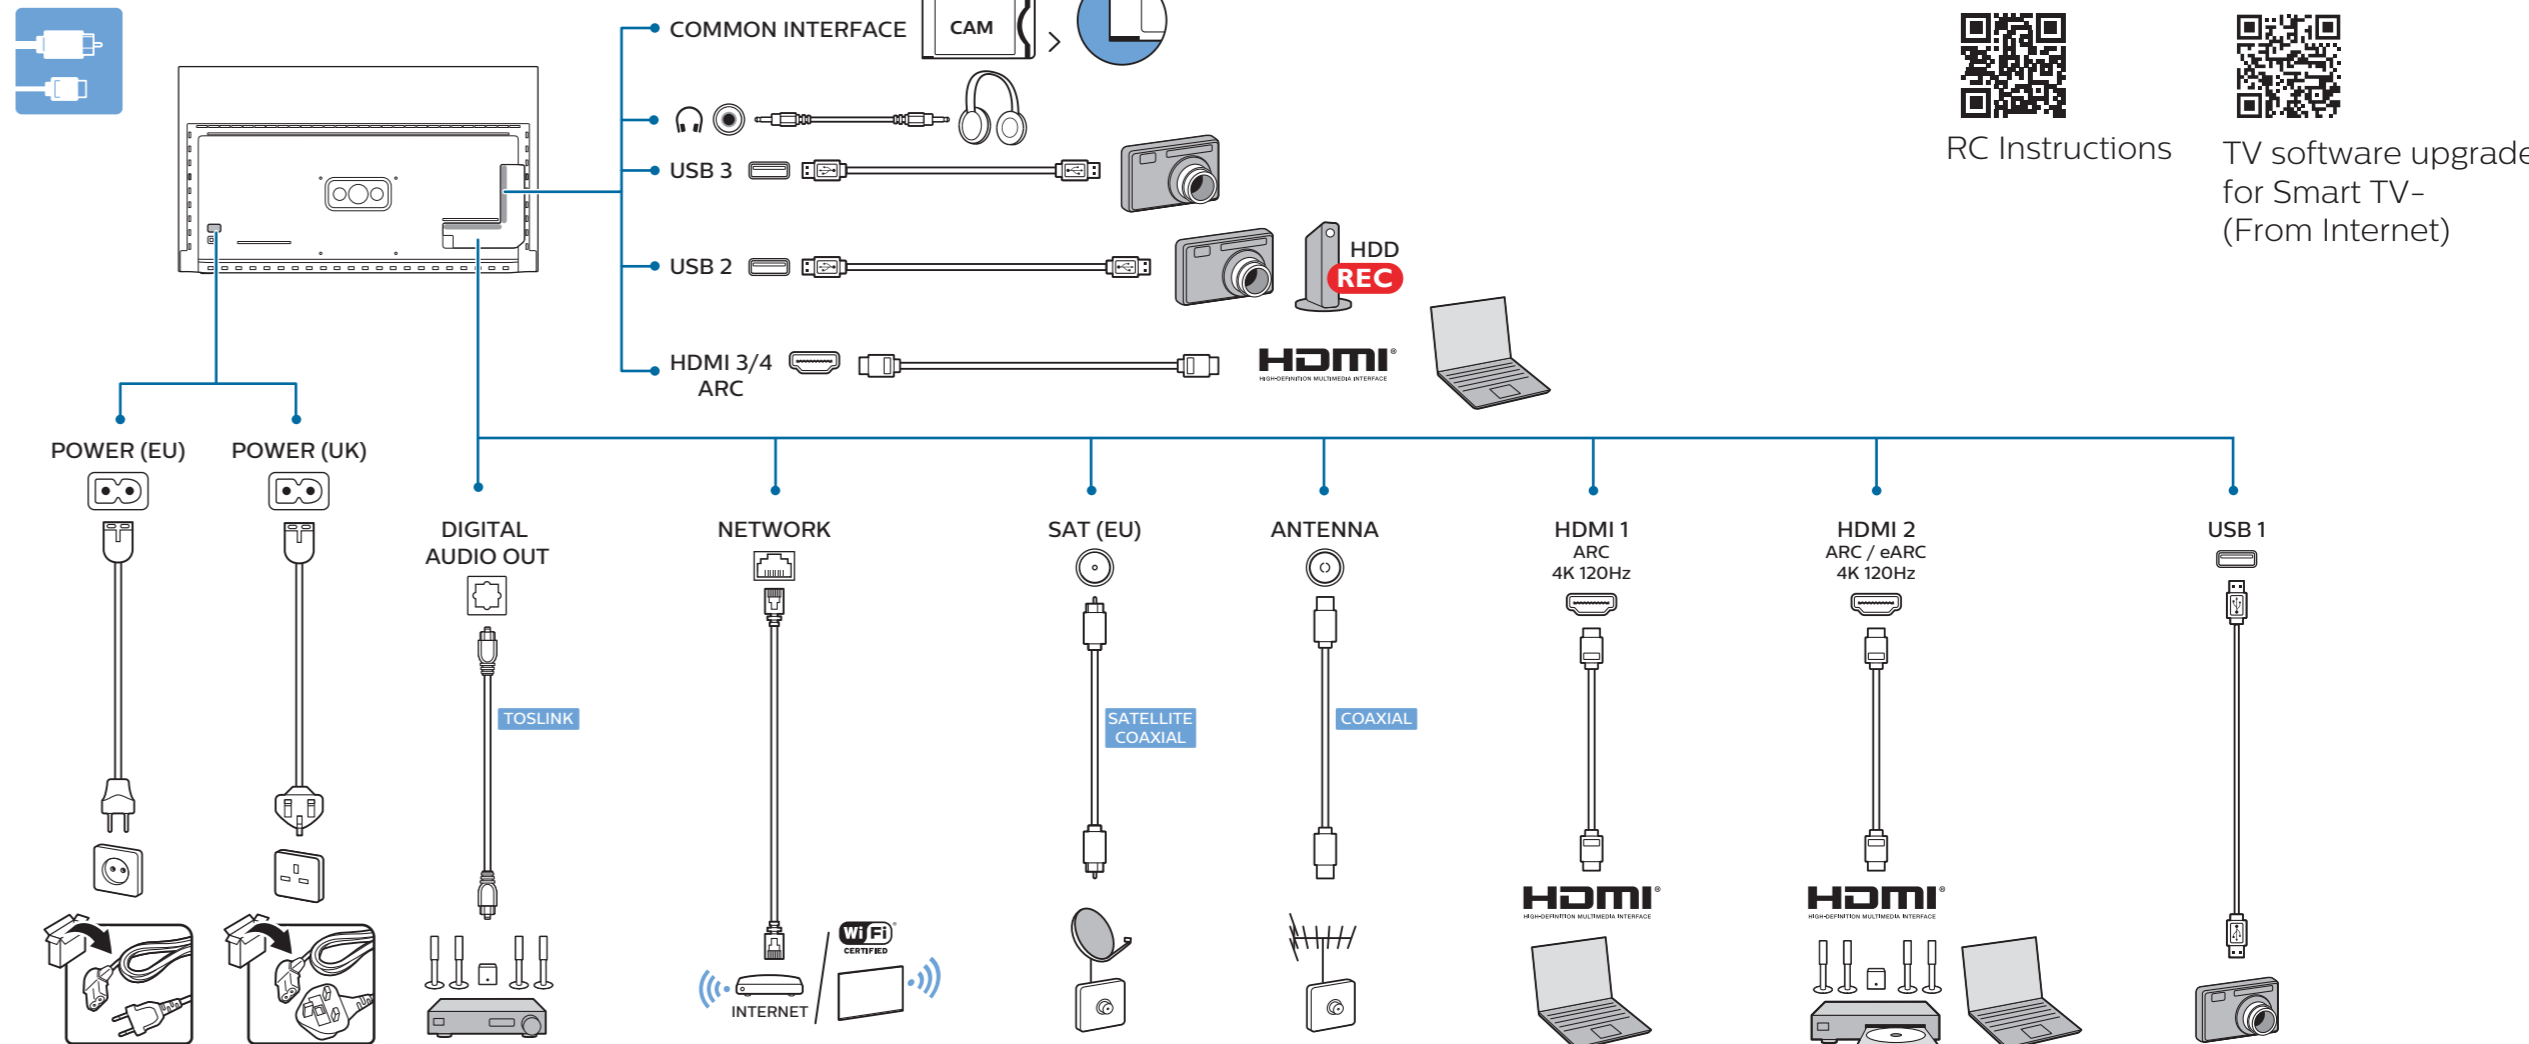

Français Lisez les consignes de sécurité.
Italiano Leggere le istruzioni di sicurezza.
Қазақша Қорғаныстық нұсқаулар.
Latviešu Izlasiet drošības norādījumus.
Lietuvių Perskaitykite saugos instrukcijas.
Magyar Olvassa el a biztonsági utasításokat.
Nederlands Lees de veiligheidsvoorschriften.
Norsk Les sikkerhetsforskriftene.
Polski Zapoznaj się z instrukcjami bezpieczeństwa.

Português Leia as instruções de segurança.
Română Citiți instrucțiunile de siguranță.
Русский Читайте инструкции по технике безопасности.
Srpski Pročitajte bezbednosna uputstva.
Slovenščina Preberite varnostna navodila.
Slovensky Prečítajte si bezpečnostné pokyny.
Suomi Lue turvaohjeet.
Svenska Läs säkerhetsinstruktionerna.
ภาษาไทย โปรดอ่านคำแนะนำด้านความปลอดภัย

Türkçe Güvenlik talimatlarını okuyun.
Українська Читайте інструкції з техніки безпеки.
العربية قراءة تعليمات السلامة.
עברית קראו את הוראות הבטיחות

Register your product and get support at www.philips.com/TVsupport

RC Instructions

TV software upgrade for Smart TV- (From Internet)