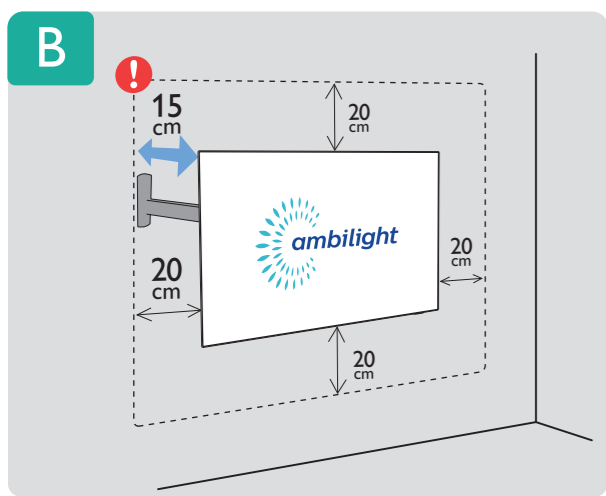

Français Lisez les consignes de sécurité.
Italiano Leggere le istruzioni di sicurezza.
Қазақша Қорғаныстық нұсқаулар.
Latviešu Izlasiet drošības norādījumus.
Lietuvių Perskaitykite saugos instrukcijas.
Magyar Olvassa el a biztonsági utasításokat.
Nederlands Lees de veiligheidsvoorschriften.
Norsk Les sikkerhetsforskriftene.
Polski Zapoznaj się z instrukcjami bezpieczeństwa.

Português Leia as instruções de segurança.
Română Citiți instrucțiunile de siguranță.
Русский Читайте инструкции по технике безопасности.
Srpski Pročitajte bezbednosna uputstva.
Slovenščina Preberite varnostna navodila.
Slovensky Prečítajte si bezpečnostné pokyny.
Suomi Lue turvaohjeet.
Svenska Läs säkerhetsinstruktionerna.
ภาษาไทย โปรดอ่านคำแนะนำด้านความปลอดภัย

Türkçe Güvenlik talimatlarını okuyun.
Українська Читайте інструкції з техніки безпеки.
العربية قراءة تعليمات السلامة.
עברית קראו את הוראות הבטיחות

Register your product and get support at www.philips.com/TVsupport

RC Instructions

TV software upgrade for Smart TV- (From Internet)