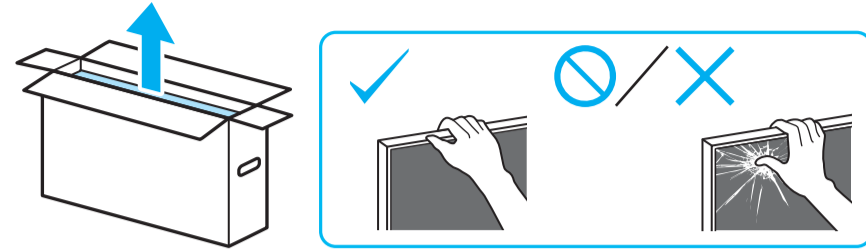

HU	Beállítási útmutató
RO	Ghid de configurare
BG	Ръководство за настройка
GR	Οδηγός εγκατάστασης
TR	Kurulum Kılavuzu
RU	Руководство по установке
UA	Посібник із налаштування

1

CA CB CD SN MSL14 IM

1.5 N·m / 1.5 N·m (15 kgf·cm)