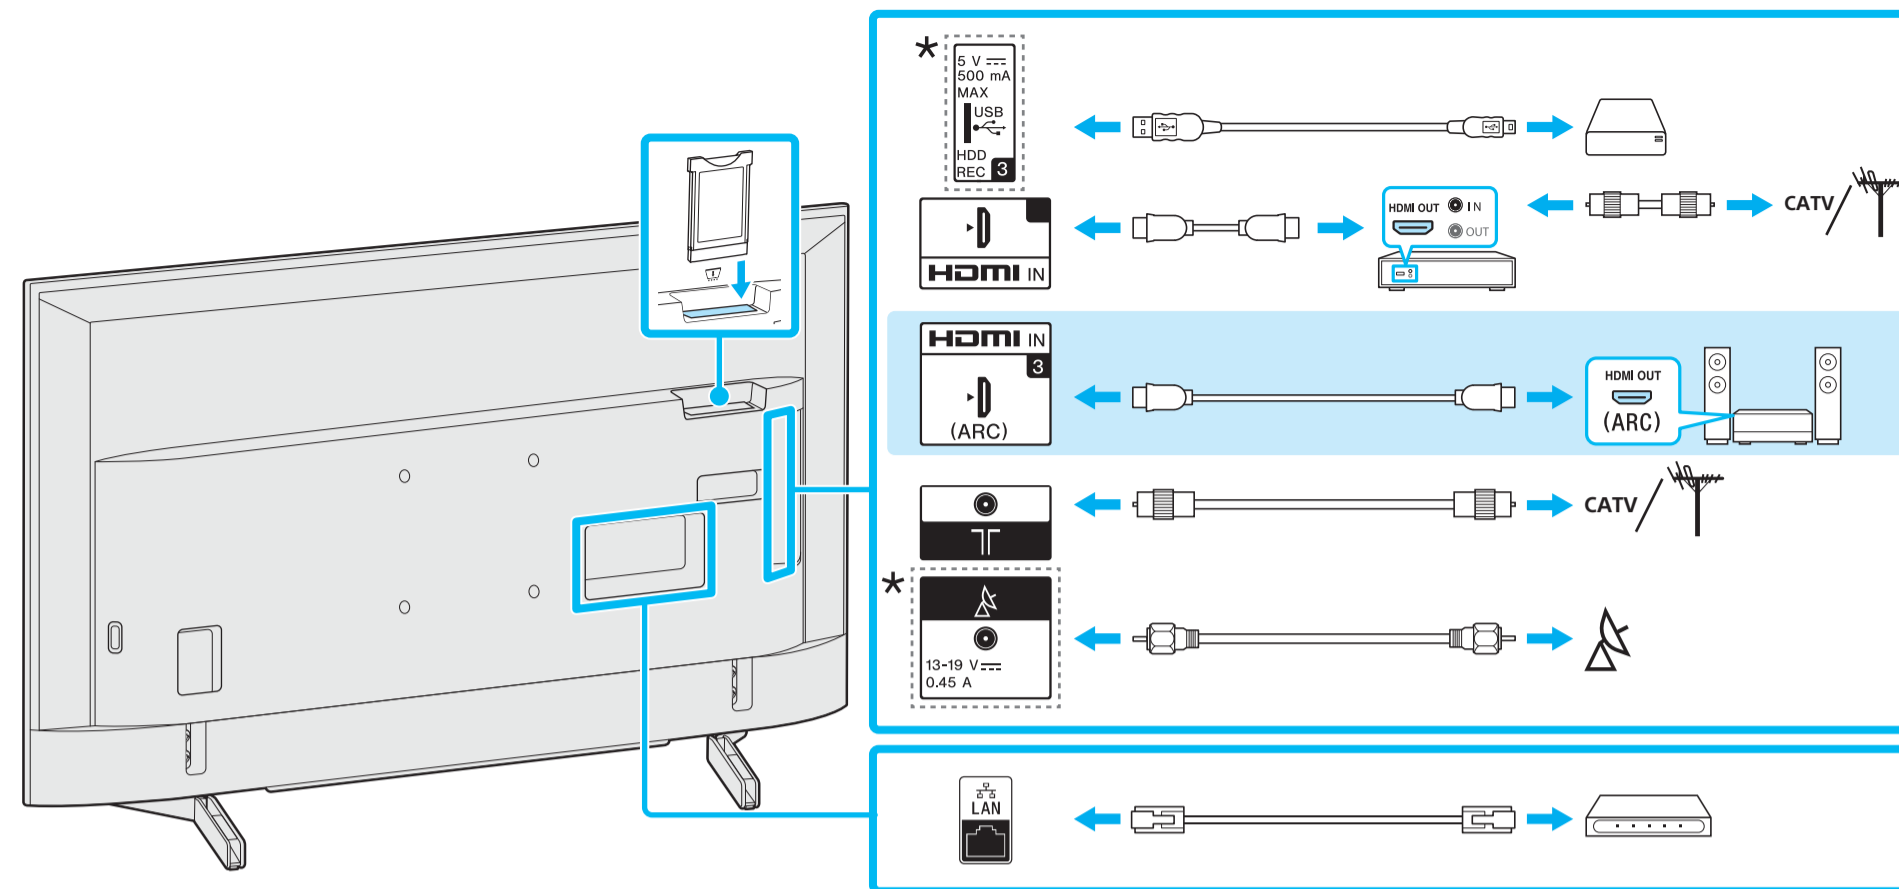

9

Connections See Reference Guide for additional connection information.

Connexions Pour en savoir plus sur les raccordements, consultez le Guide de référence.

Conexiones Consulte la Guía de referencia para obtener más información sobre la conexión.

Aansluitingen Raadpleeg de Referentieids voor extra informatie over de aansluiting.

Anschlüsse Weitere Verbindungsinformationen finden Sie in der Referenzanleitung.

Ligações Consulte o Guia de referência para informações de ligação adicionais.

Collegamenti Consultare la Guida di riferimento per ulteriori informazioni sui collegamenti.

Anslutningar Se Referensmaterial för ytterligare information om anslutningar.

Forbindelser Se Referencevejledningen for at få yderligere oplysninger.

Liitännät Katso tarkemmat liitännätiedot viiteoppaasta.

Tilkoblinger Se Referanseveiledning for mer informasjon om tilkobling.

Połączenie Patrz Przewodnik uruchamiania w celu uzyskania szczegółowych informacji na temat podłączenia.

Připojení Další informace o připojení naleznete v dokumentu Referenční příručka.

Pripojenia Ďalšie informácie o pripojení nájdete v referenčnej príručke.

Kapcsolatok További csatlakozási információkért tekintse meg a Felhasználói útmutatót.

Conexiuni Consultați documentul Ghid de referință pentru informații suplimentare despre conexiuni.

Връзки Виджте информацията за продукта за допълнителна информация относно свързването.

Συνδέσεις Ανατρέξτε στον Οδηγό αναφοράς για πρόσθετες πληροφορίες σύνδεσης.

Bağlantılar Bağlantılarla ilgili daha fazla bilgi için bkz. Başvuru Kılavuzu.

Подключения Для получения дополнительной информации см. Справочник.