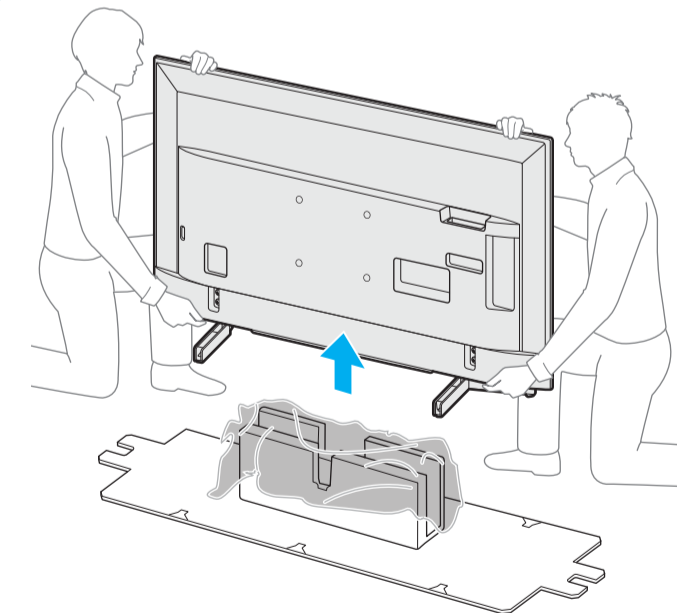

SONY

Television

Setup Guide

Название продукта: Телевизор
Назва виробу: Телевізор

5-001-571-12(1)

GB	Setup Guide	SE	Startguide	HU	Beállítási útmutató
FR	Guide d'installation	DK	Installationsvejledning	RO	Ghid de configurare
ES	Guía de configuración	FI	Asetusopas	BG	Ръководство за настройка
NL	Installatiehandleiding	NO	Innstillingsveiledning	GR	Οδηγός εγκατάστασης
DE	Einrichtungshandbuch	PL	Przewodnik ustawień	TR	Kurulum Kılavuzu
PT	Guia de configuração	CZ	Průvodce nastavením	RU	Руководство по установке
IT	Guida di installazione	SK	Sprievodca nastavením	UA	Посібник із налаштування

BRAVIA

KD-55XG70xx

1

1.5 N·m / 1,5 N·m
{15 kgf·cm}

2

3

4

5

6

7

8

★ Only on limited region/country/TV model. / Uniquement pour certaines régions, certains pays ou certains modèles de téléviseur. / Solo en algunos países/regiones/modelos de televisor. / Beperkt tot bepaalde regio's/ landen/tv-modellen. / Nur in bestimmten Regionen/Ländern bzw. für bestimmte Fernsehmodelle. / Apenas em determinadas regiões/países/modelos de televisor. / Solo per alcune Regioni/Nazioni/Modelli

TV. / Endast för begränsad region/land/TV-modell. / Kun ved begrænset region/land/TV-model. / Vain rajoitetuilla alueilla/maissa/TV-malleissa. / Kun i begrenset region/land/TV-modell. / Wyłącznie w przypadku niektórych regionów/krajów/modeli telewizora. / Pouze pro některé oblasti/země/modely televizoru. / Len v obmedzených oblastiach/krajínach/modeloch TV prijímačov. / Csak egyes régiókban/országokban/tv-modellekben. / Numai pentru anumite țări/regiuni/modele de televisor. / Само за определени региони/страни модели телевизори. /