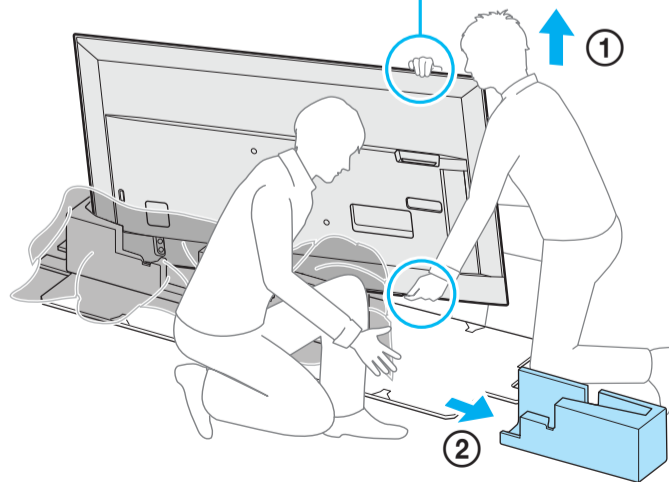

SONY

Television

Setup Guide

Название продукта: Телевизор
Назва виробу: Телевізор

5-001-571-12(1)

GB	Setup Guide	SE	Startguide	HU	Beállítási útmutató
FR	Guide d'installation	DK	Installationsvejledning	RO	Ghid de configurare
ES	Guía de configuración	FI	Asetusopas	BG	Ръководство за настройка
NL	Installatiehandleiding	NO	Innstillingsveiledning	GR	Οδηγός εγκατάστασης
DE	Einrichtungshandbuch	PL	Przewodnik ustawień	TR	Kurulum Kılavuzu
PT	Guia de configuração	CZ	Průvodce nastavením	RU	Руководство по установке
IT	Guida di installazione	SK	Sprievodca nastavením	UA	Посібник із налаштування

BRAVIA

KD-55XG70xx

1

1.5 N·m / 1,5 N·m
{15 kgf·cm}

2

3

4

5

6

7

8

★ Only on limited region/country/TV model. / Uniquement pour certaines régions, certains pays ou certains modèles de téléviseur. / Solo en algunos países/regiones/modelos de televisor. / Beperkt tot bepaalde regio's/ landen/tv-modellen. / Nur in bestimmten Regionen/Ländern bzw. für bestimmte Fernsehmodelle. / Apenas em determinadas regiões/países/modelos de televisor. / Solo per alcune Regioni/Nazioni/Modelli

TV. / Endast för begränsad region/land/TV-modell. / Kun ved begrænset region/land/TV-model. / Vain rajoitetuilla alueilla/maissa/TV-malleissa. / Kun i begrenset region/land/TV-modell. / Wyłącznie w przypadku niektórych regionów/krajów/modeli telewizora. / Pouze pro některé oblasti/země/modely televizoru. / Len v obmedzených oblastiach/krajínach/modeloch TV prijímačov. / Csak egyes régiókban/országokban/tv-modellekben. / Numai pentru anumite țări/regiuni/modele de televisor. / Само за определени региони/страни модели телевизори. /