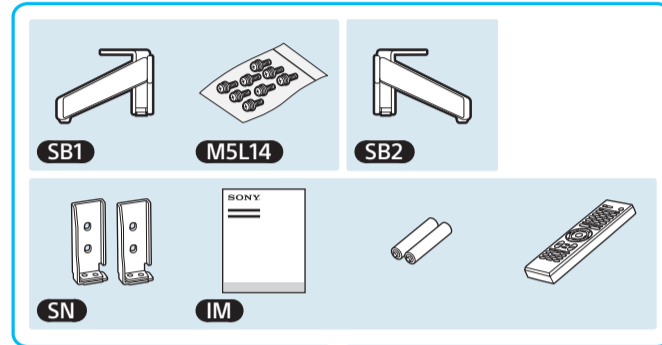

GB	Setup Guide	SE	Startguide	HU	Beállítási útmutató
FR	Guide d'installation	DK	Installationsvejledning	RO	Ghid de configurare
ES	Guía de configuración	FI	Asetusopas	BG	Ръководство за настройка
NL	Installatiehandleiding	NO	Innstillingsveiledning	GR	Οδηγός εγκατάστασης
DE	Einrichtungshandbuch	PL	Przewodnik ustawień	TR	Kurulum Kılavuzu
PT	Guia de configuração	CZ	Průvodce nastavením	RU	Руководство по установке
IT	Guida di installazione	SK	Sprievodca nastavením	UA	Посібник із налаштування

BRAVIA

KD-55XG70xx

1

1.5 N·m / 1,5 N·m
{15 kgf·cm}

2