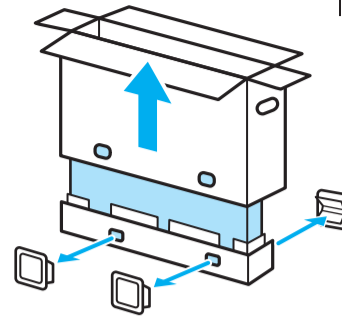

SONY

Television

Setup Guide

Название продукта: Телевизор
Назва виробу: Телевізор

5-001-571-12(1)

GB	Setup Guide	SE	Startguide	HU	Beállítási útmutató
FR	Guide d'installation	DK	Installationsvejledning	RO	Ghid de configurare
ES	Guía de configuración	FI	Asetusopas	BG	Ръководство за настройка
NL	Installatiehandleiding	NO	Innstillingsveiledning	GR	Οδηγός εγκατάστασης
DE	Einrichtungshandbuch	PL	Przewodnik ustawień	TR	Kurulum Kılavuzu
PT	Guia de configuração	CZ	Průvodce nastavením	RU	Руководство по установке
IT	Guida di installazione	SK	Sprievodca nastavením	UA	Посібник із налаштування