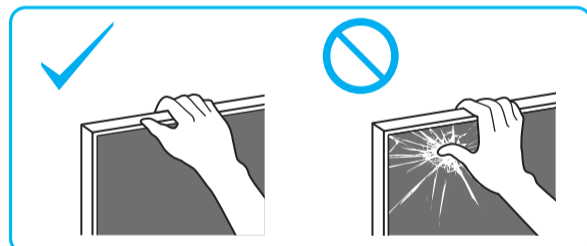

SONY

Television

Setup Guide

Название продукта: Телевизор
Назва виробу: Телевізор

5-001-571-12(1)

GB	Setup Guide	SE	Startguide	HU	Beállítási útmutató
FR	Guide d'installation	DK	Installationsvejledning	RO	Ghid de configurare
ES	Guía de configuración	FI	Asetusopas	BG	Ръководство за настройка
NL	Installatiehandleiding	NO	Innstillingsveiledning	GR	Οδηγός εγκατάστασης
DE	Einrichtungshandbuch	PL	Przewodnik ustawień	TR	Kurulum Kılavuzu
PT	Guia de configuração	CZ	Průvodce nastavením	RU	Руководство по установке
IT	Guida di installazione	SK	Sprievodca nastavením	UA	Посібник із налаштування

BRAVIA

KD-55XG70xx

1

1.5 N·m / 1,5 N·m
{15 kgf·cm}

2

3

4

5

6

7

8

★ Only on limited region/country/TV model. / Uniquement pour certaines régions, certains pays ou certains modèles de téléviseur. / Solo en algunos países/regiones/modelos de televisor. / Beperkt tot bepaalde regio's/ landen/tv-modellen. / Nur in bestimmten Regionen/Ländern bzw. für bestimmte Fernsehmodelle. / Apenas em determinadas regiões/países/modelos de televisor. / Solo per alcune Regioni/Nazioni/Modelli

TV. / Endast för begränsad region/land/TV-modell. / Kun ved begrænset region/land/TV-model. / Vain rajoitetuilla alueilla/maissa/TV-malleissa. / Kun i begrenset region/land/TV-modell. / Wyłącznie w przypadku niektórych regionów/krajów/modeli telewizora. / Pouze pro některé oblasti/země/modely televizoru. / Len v obmedzených oblastiach/krajínach/modeloch TV prijímačov. / Csak egyes régiókban/országokban/tv-modellekben. / Numai pentru anumite țări/regiuni/modele de televisor. / Само за определени региони/страни модели телевизори. /