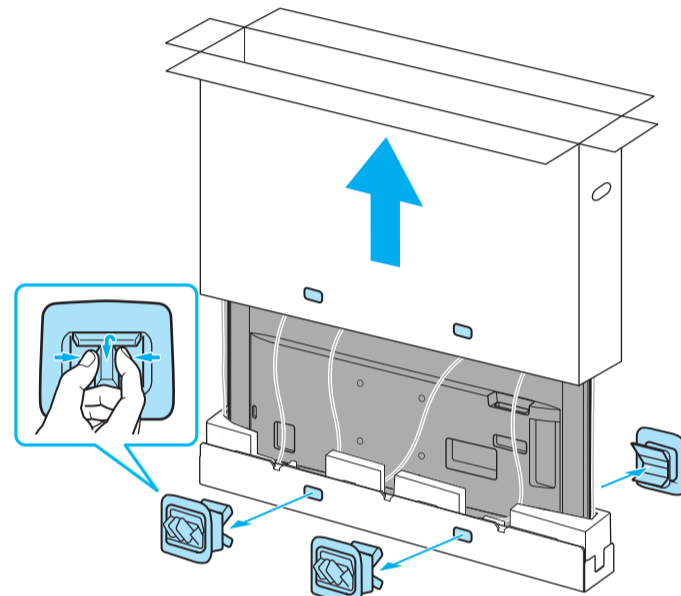

SONY

Television

Setup Guide

Название продукта: Телевизор
Назва виробу: Телевізор

5-001-571-12(1)

GB	Setup Guide	SE	Startguide	HU	Beállítási útmutató
FR	Guide d'installation	DK	Installationsvejledning	RO	Ghid de configurare
ES	Guía de configuración	FI	Asetusopas	BG	Ръководство за настройка
NL	Installatiehandleiding	NO	Innstillingsveiledning	GR	Οδηγός εγκατάστασης
DE	Einrichtungshandbuch	PL	Przewodnik ustawień	TR	Kurulum Kılavuzu
PT	Guia de configuração	CZ	Průvodce nastavením	RU	Руководство по установке
IT	Guida di installazione	SK	Sprievodca nastavením	UA	Посібник із налаштування

BRAVIA

KD-55XG70xx

1

1.5 N·m / 1,5 N·m
{15 kgf·cm}

2

3

4

5

6

7

8

★ Only on limited region/country/TV model. / Uniquement pour certaines régions, certains pays ou certains modèles de téléviseur. / Solo en algunos países/regiones/modelos de televisor. / Beperkt tot bepaalde regio's/ landen/tv-modellen. / Nur in bestimmten Regionen/Ländern bzw. für bestimmte Fernsehmodelle. / Apenas em determinadas regiões/países/modelos de televisor. / Solo per alcune Regioni/Nazioni/Modelli

TV. / Endast för begränsad region/land/TV-modell. / Kun ved begrænset region/land/TV-model. / Vain rajoitetuilla alueilla/maissa/TV-malleissa. / Kun i begrenset region/land/TV-modell. / Wyłącznie w przypadku niektórych regionów/krajów/modeli telewizora. / Pouze pro některé oblasti/země/modely televizoru. / Len v obmedzených oblastiach/krajínach/modeloch TV prijímačov. / Csak egyes régiókban/országokban/tv-modellekben. / Numai pentru anumite țări/regiuni/modele de televisor. / Само за определени региони/страни модели телевизори. /