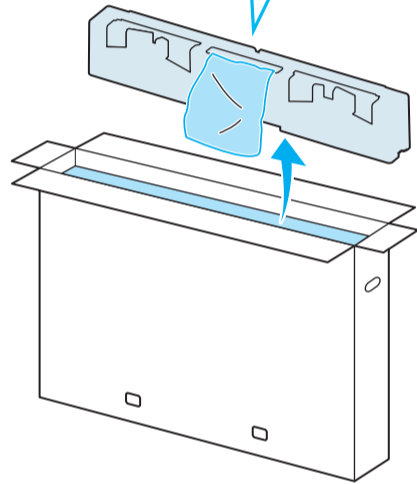

GB	Setup Guide	SE	Startguide	HU	Beállítási útmutató
FR	Guide d'installation	DK	Installationsvejledning	RO	Ghid de configurare
ES	Guía de configuración	FI	Asetusopas	BG	Ръководство за настройка
NL	Installatiehandleiding	NO	Innstillingsveiledning	GR	Οδηγός εγκατάστασης
DE	Einrichtungshandbuch	PL	Przewodnik ustawień	TR	Kurulum Kılavuzu
PT	Guia de configuração	CZ	Průvodce nastavením	RU	Руководство по установке
IT	Guida di installazione	SK	Sprievodca nastavením	UA	Посібник із налаштування

BRAVIA

KD-55XG70xx

1

1.5 N·m / 1,5 N·m
{15 kgf·cm}

2