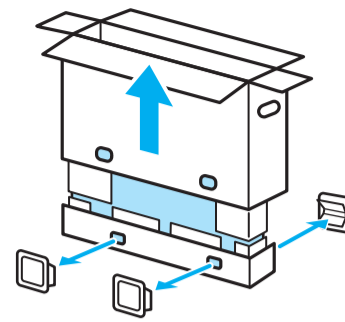

SONY

Television

Setup Guide

Название продукта: Телевизор
Назва виробу: Телевізор

4-748-701-11(1)

GB	Setup Guide	SE	Startguide	HU	Beállítási útmutató
FR	Guide d'installation	DK	Installationsvejledning	RO	Ghid de configurare
ES	Guía de configuración	FI	Asetusopas	BG	Ръководство за настройка
NL	Installatiehandleiding	NO	Innstillingsveiledning	GR	Οδηγός εγκατάστασης
DE	Einrichtungshandbuch	PL	Przewodnik ustawień	TR	Kurulum Kılavuzu
PT	Guia de configuração	CZ	Průvodce nastavením	RU	Руководство по установке
IT	Guida di installazione	SK	Spríevodca nastavením	UA	Посібник із налаштування