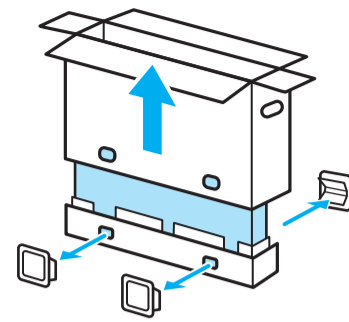

SONY

Television

Setup Guide

Название продукта: Телевизор
Назва виробу: Телевізор

4-748-459-12(1)

GB	Setup Guide
FR	Guide d'installation
ES	Guía de configuración
NL	Installatiehandleiding
DE	Einrichtungshandbuch
PT	Guia de configuração
IT	Guida di installazione