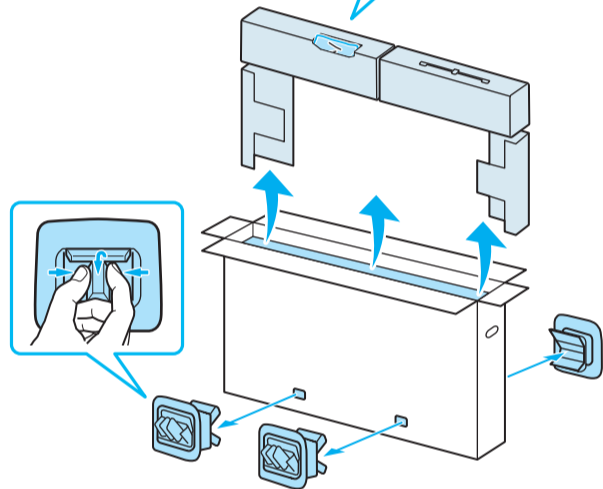

SONY

Television

Setup Guide

Название продукта: Телевизор
Назва виробу: Телевізор

4-748-459-12(1)

GB	Setup Guide
FR	Guide d'installation
ES	Guía de configuración
NL	Installatiehandleiding
DE	Einrichtungshandbuch
PT	Guia de configuração
IT	Guida di installazione

SE	Startguide
DK	Installationsvejledning
FI	Asetusopas
NO	Innstillingsveiledning
PL	Przewodnik ustawień
CZ	Průvodce nastavením
SK	Sprievodca nastavením

HU	Beállítási útmutató
RO	Ghid de configurare
BG	Ръководство за настройка
GR	Οδηγός εγκατάστασης
TR	Kurulum Kılavuzu
RU	Руководство по установке
UA	Посібник із налаштування

BRAVIA

KD-85XG85xx

1

* 1.5 N·m/1,5 N·m
(15 kgf·cm)

2