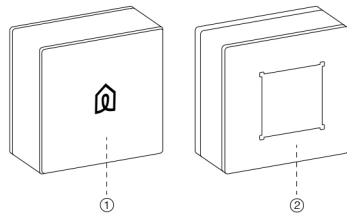

LifeSmart[®]
Simply Brilliant

CUBE Clicker Model. LS069

Nastavení vašeho chytrého tlačítka LifeSmart CUBE Clicker
Návod k použití V1.0

CUBE Clicker

- ① Spínací tlačítko
- ② Kryt baterie

ÚVOD

LifeSmart CUBE Clicker je velmi užitečné tlačítko s širokou využitelností. Jednoduchým stisknutím můžete ovládat nejrůznější zařízení LifeSmart. Chcete zhasnout nebo roztáhnout závěsy? Stačí jednou kliknout na CUBE Clicker. LifeSmart Cube Clicker vám umožní snadné ovládání vaší chytré domácnosti nebo kanceláře, aniž byste museli neustále sahat po svém smartphonu. Díky vysoké technologické vybavenosti a cloudovým službám si usnadníte život. LifeSmart je jednoduše geniální.