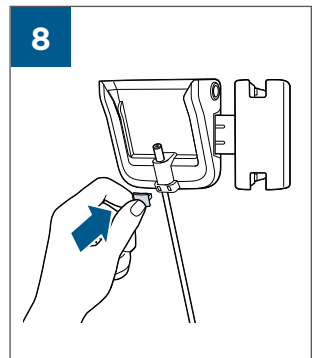

Bissell®

ICON 25V CORDLESS VACUUM 2602N

EN USER GUIDE
AR مَدِخْتَسْ جَلَّال لِيْلِد
BG РЪКОВОДСТВО ЗА ПОТРЕБИТЕЛЯ
BS KORISNIČKOM PRIRUČNIKU
CHS 使用手册
CHT 使用指南
CZ UŽIVATELSKÁ PŘÍRUČKA
DE BENUTZERHANDBUCH
DK BRUGERVEJLEDNING
EL ΟΔΗΓΟ ΧΡΗΣΗΣ
ES GUÍA DEL USUARIO
ET JUHENDIS
FI KÄYTTÖOPAS
FR MANUEL DE L'UTILISATEUR
HR KORISNIČKI VODIČ
HU HASZNÁLATI ÚTMUTATÓ
IT GUIDA PER L'UTENTE
KO 사용 설명서
LT NAUDOTOJO VADOVE
LV LIETOTĀJA ROKASGRĀMATĀ
MK УПАТСТВО ЗА УПОТРЕБА
ML PANDUAN PENGGUNA
NL GEBRUIKERSHANDLEIDING
NO BRUKERVEILEDNING
PL INSTRUKCJA OBSŁUGI
PT MANUAL DE UTILIZAÇÃO
RO GHID DE UTILIZARE
RU РУКОВОДСТВО ПОЛЬЗОВАТЕЛЯ
SE ANVÄNDARHANDBOK
SK POUŽIVATELSKÁ PŘÍRUČKA
SL UPORABNIŠKEM PRIROČNIKU
SR KORISNIČKOM UPUTSTVU
TA புயனரின் கையேடு
TH คู่มือผู้ใช้
TR KULLANICI KILAVUZU

..... 3

..... 4

..... 6

..... 7

..... 8

..... 11

©2019 BISSELL Inc.
All rights reserved. Printed in China.
Part Number 161-8660 06/19 RevD
Visit our website at: global.BISSELL.com