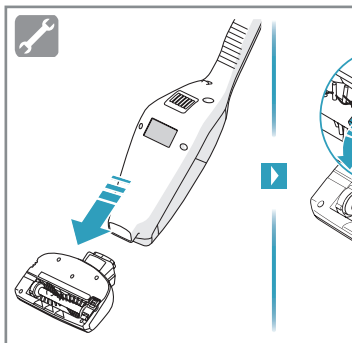

4h

100%

- FULLY CHARGED
- 75-100%
- 50-75%
- 25-50%
- RECHARGING NEEDED

Min Mode ~ 45 min

Max Mode ~ 16 min

PUSH

Max → [ON/OFF] → Min

Car Kit
KIT 360+
PNC: 900 168 340

BedPro Mini
ZE 125
PNC: 900 168 0819

Filter
EF 150
PNC: 900 168 3748

www.electrolux.com

* Accessories may vary from model to model. | Les accessoires peuvent varier d'un modèle à l'autre. | Ausstattung und Zubehör kann je nach Modell variieren. | Accessoiries kunnen per model verschillen. | Tillbehören kan variera mellan olika modeller. | Lisävarusteet voivat vaihdella mallittain. | Tilbehør kan variere fra model til model. | Tilbehør kan variere fra modell til modell. | Los accesorios pueden variar según el modelo. | Os acessórios podem variar de modelo para modelo. | Gli accessori possono variare da modello a modello. | Τα εξαρτήματα ίσως διαφέρουν από μοντέλο σε μοντέλο. | Lisad võivad mudelist mudelisse varieeruda. | Priedai kitiems modeliams gali skirtis. | Akcesoria mogą się różnić w zależności od modelu. | Piederumi katram modelim var atšķirties. | Pfiislušenství se může u jednotlivých modelů lišit. | Doplnky sa môžu lišit v závislosti od modelu. | Dodaci se mogu razlikovati kod određenih modela. | Nastavki se lahko glede na model razlikujejo. | Принадлежности могут отличаться от модели к модели. | Ці компоненти можуть відрзнятися залежно від моделі. | A tartozékok típusonként eltérőek lehetnek. | Accesoriiile pot diferi de la model la model. | Принадлежностите може да се различават според различните модели. | Aksesuarlar, modelden modele farklılık gösterebilir. | رجال لخدمه زم فلتحت بق شاقوولها. | Додаци могу да се разликују у зависности од модела усисивача.