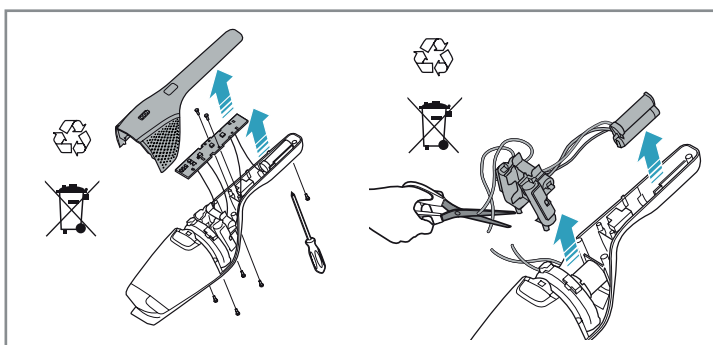

4h

100%

- FULLY CHARGED
- 75-100%
- 50-75%
- 25-50%
- RECHARGING NEEDED

Min Mode ~ 45 min

Max Mode ~ 16 min

PUSH

Max → [ON/OFF] → Min

Car Kit
KIT 360+
PNC: 900 168 340

BedPro Mini
ZE 125
PNC: 900 168 0819

Filter
EF 150
PNC: 900 168 3748

www.electrolux.com

* Accessories may vary from model to model. | Les accessoires peuvent varier d'un modèle à l'autre. | Ausstattung und Zubehör kann je nach Modell variieren. | Accessoiries kunnen per model verschillen. | Tillbehören kan variera mellan olika modeller. | Lisävarusteet voivat vaihdella mallittain. | Tilbehør kan variere fra model til model. | Tilbehør kan variere fra modell til modell. | Los accesorios pueden variar según el modelo. | Os acessórios podem variar de modelo para modelo. | Gli accessori possono variare da modello a modello. | Τα εξαρτήματα ίσως διαφέρουν από μοντέλο σε μοντέλο. | Lisad võivad mudelist mudelisse varieeruda. | Priedai kitiems modeliams gali skirtis. | Akcesoria mogą się różnić w zależności od modelu. | Piederumi katram modelim var atšķirties. | Pfiislušenství se může u jednotlivých modelů lišit. | Doplnky sa môžu lišit v závislosti od modelu. | Dodaci se mogu razlikovati kod određenih modela. | Nastavki se lahko glede na model razlikujejo. | Принадлежности могут отличаться от модели к модели. | Ці компоненти можуть відрзнятися залежно від моделі. | A tartozékok típusonként eltérőek lehetnek. | Accesoriiile pot diferi de la model la model. | Принадлежностите може да се различават според различните модели. | Aksesuarlar, modelden modele farklılık gösterebilir. | رجال لخدمه زم فلتحت بق شاقوولها. | Додаци могу да се разликују у зависности од модела усисивача.