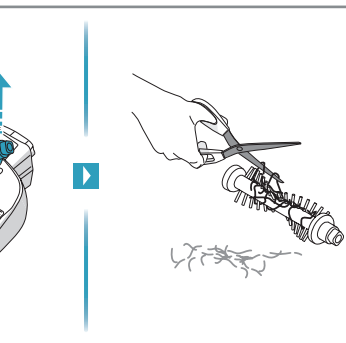

4h

100%

- FULLY CHARGED
- 75-100%
- 50-75%
- 25-50%
- RECHARGING NEEDED

Min Mode ~ 45 min

Max Mode ~ 16 min

PUSH

Max → [ON/OFF] → Min

Car Kit
KIT 360+
PNC: 900 168 340

BedPro Mini
ZE 125
PNC: 900 168 0819

Filter
EF 150
PNC: 900 168 3748

www.electrolux.com

* Accessories may vary from model to model. | Les accessoires peuvent varier d'un modèle à l'autre. | Ausstattung und Zubehör kann je nach Modell variieren. | Accessoiries kunnen per model verschillen. | Tillbehören kan variera mellan olika modeller. | Lisävarusteet voivat vaihdella mallittain. | Tilbehør kan variere fra model til model. | Tilbehør kan variere fra modell til modell. | Los accesorios pueden variar según el modelo. | Os acessórios podem variar de modelo para modelo. | Gli accessori possono variare da modello a modello. | Τα εξαρτήματα ίσως διαφέρουν από μοντέλο σε μοντέλο. | Lisad võivad mudelist mudelisse varieeruda. | Priedai kitiems modeliams gali skirtis. | Akcesoria mogą się różnić w zależności od modelu. | Piederumi katram modelim var atšķirties. | Pfiislušenství se může u jednotlivých modelů lišit. | Doplnky sa môžu lišit v závislosti od modelu. | Dodaci se mogu razlikovati kod određenih modela. | Nastavki se lahko glede na model razlikujejo. | Принадлежности могут отличаться от модели к модели. | Ці компоненти можуть відрзнятися залежно від моделі. | A tartozékok típusonként eltérőek lehetnek. | Accesoriiile pot diferi de la model la model. | Принадлежностите може да се различават според различните модели. | Aksesuarlar, modelden modele farklılık gösterebilir. | رجال لخدمه زم فلتحت بق شاقوولها. | Додаци могу да се разликују у зависности од модела усисивача.