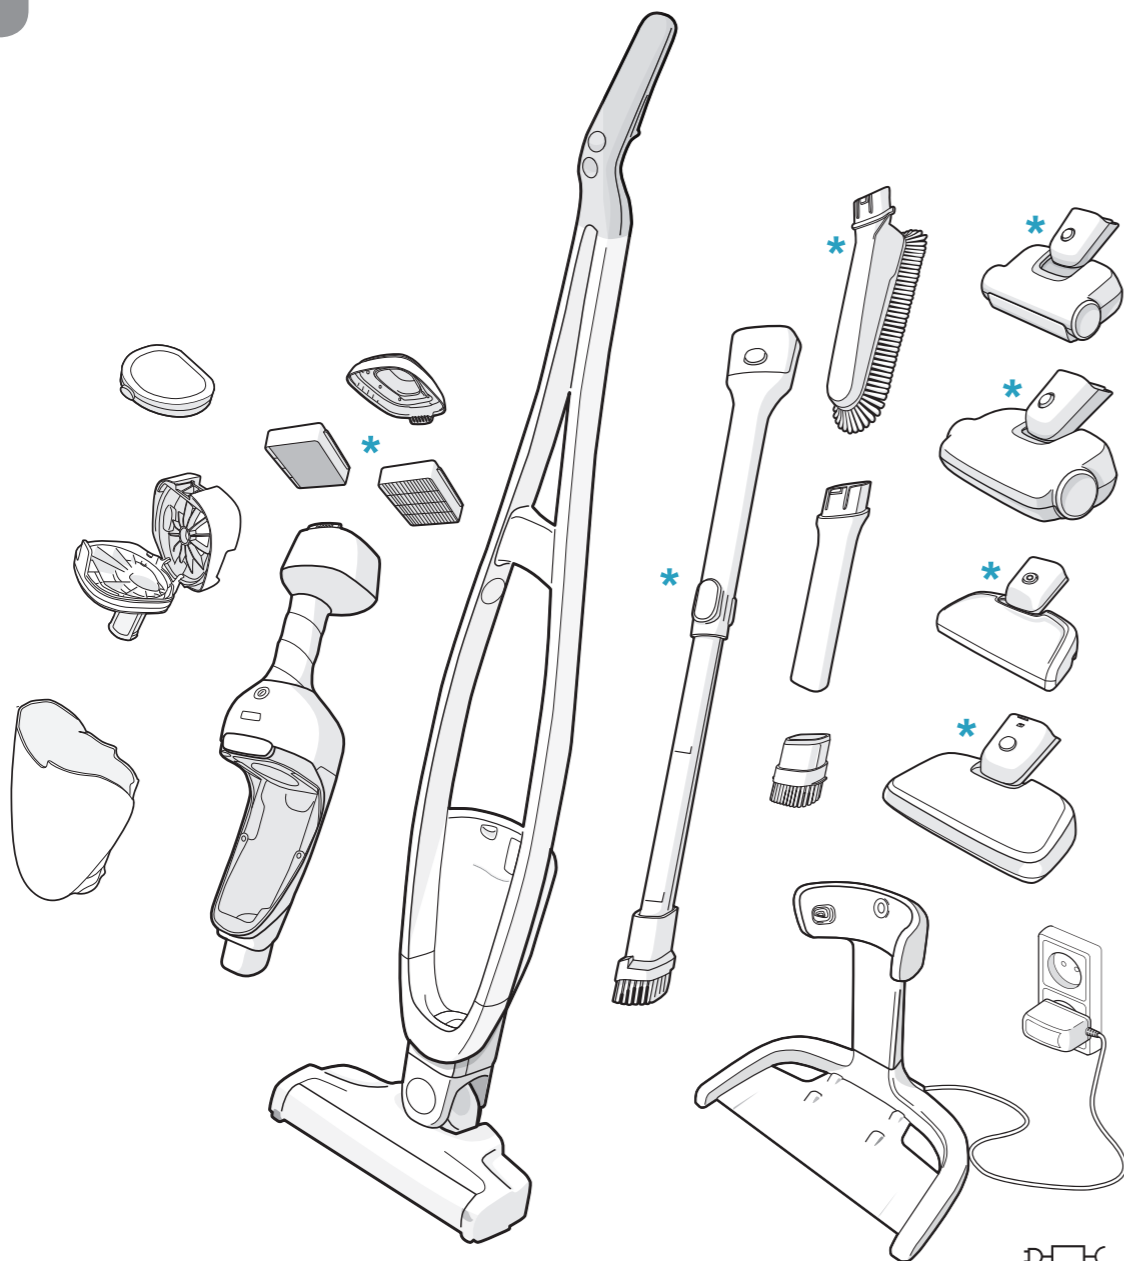

21,6 V: KSC-18W-350050HE
25,2 V: KSC-18W-350050HE

www.electrolux.com