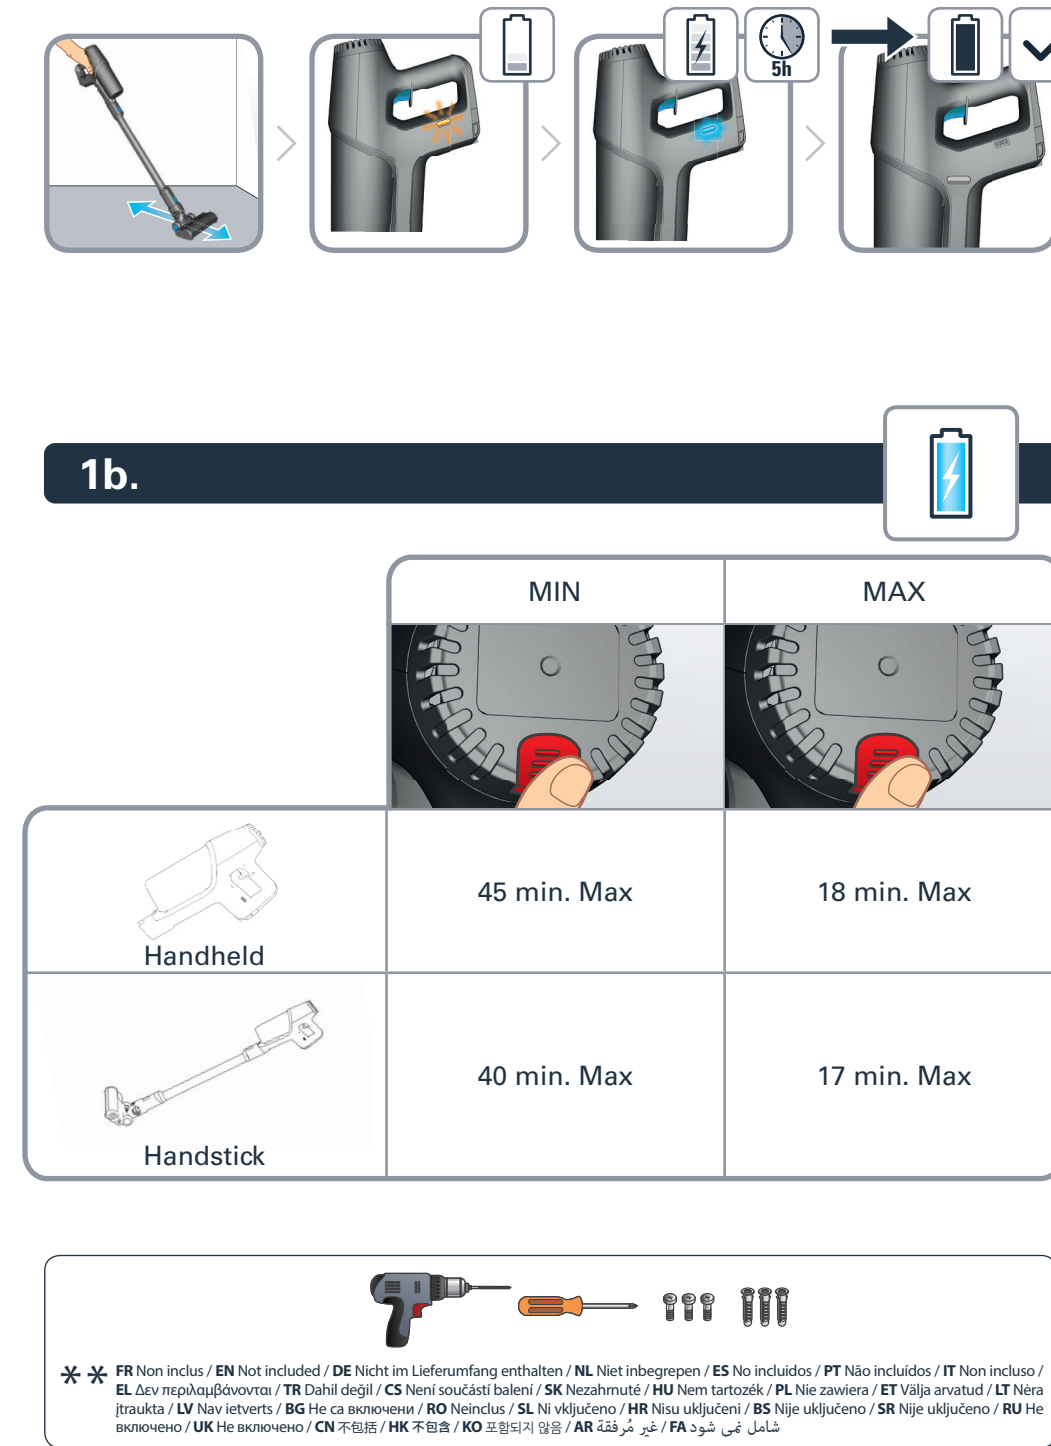

FR Pour plus d'informations / **EN** For more information / **DE** Weitere Informationen / **NL** Voor meer informatie / **ES** Para más información / **PT** Para mais informações / **IT** Per ulteriori informazioni / **EL** Για περισσότερες πληροφορίες / **TR** Daha fazla bilgi için / **CS** Více informací naleznete zde / **SK** Pre viac informácií / **HU** További információk / **PL** Więcej informacji można znaleźć / **ET** Lisateave / **LT** Norėdami daugiau informacijos / **LV** Vairāk informācijas / **BG** За повече информация / **RO** Pentru informații suplimentare / **SL** Več informacij / **HR** Za više informacija / **BS** Za više informacija / **SR** Za više informacija / **RU** Для получения дополнительной информации / **UK** Для отримання докладніших відомостей / **CN** 获取更多信息 / **HK** 更多信息 / **KO** 더 자세한 정보는 아래 웹사이트에서 확인하실 수 있습니다 / **AR** للمزيد للمزيد / **FA** برای کسب اطلاعات بیشتر

www.rowenta.com www.tefal.com