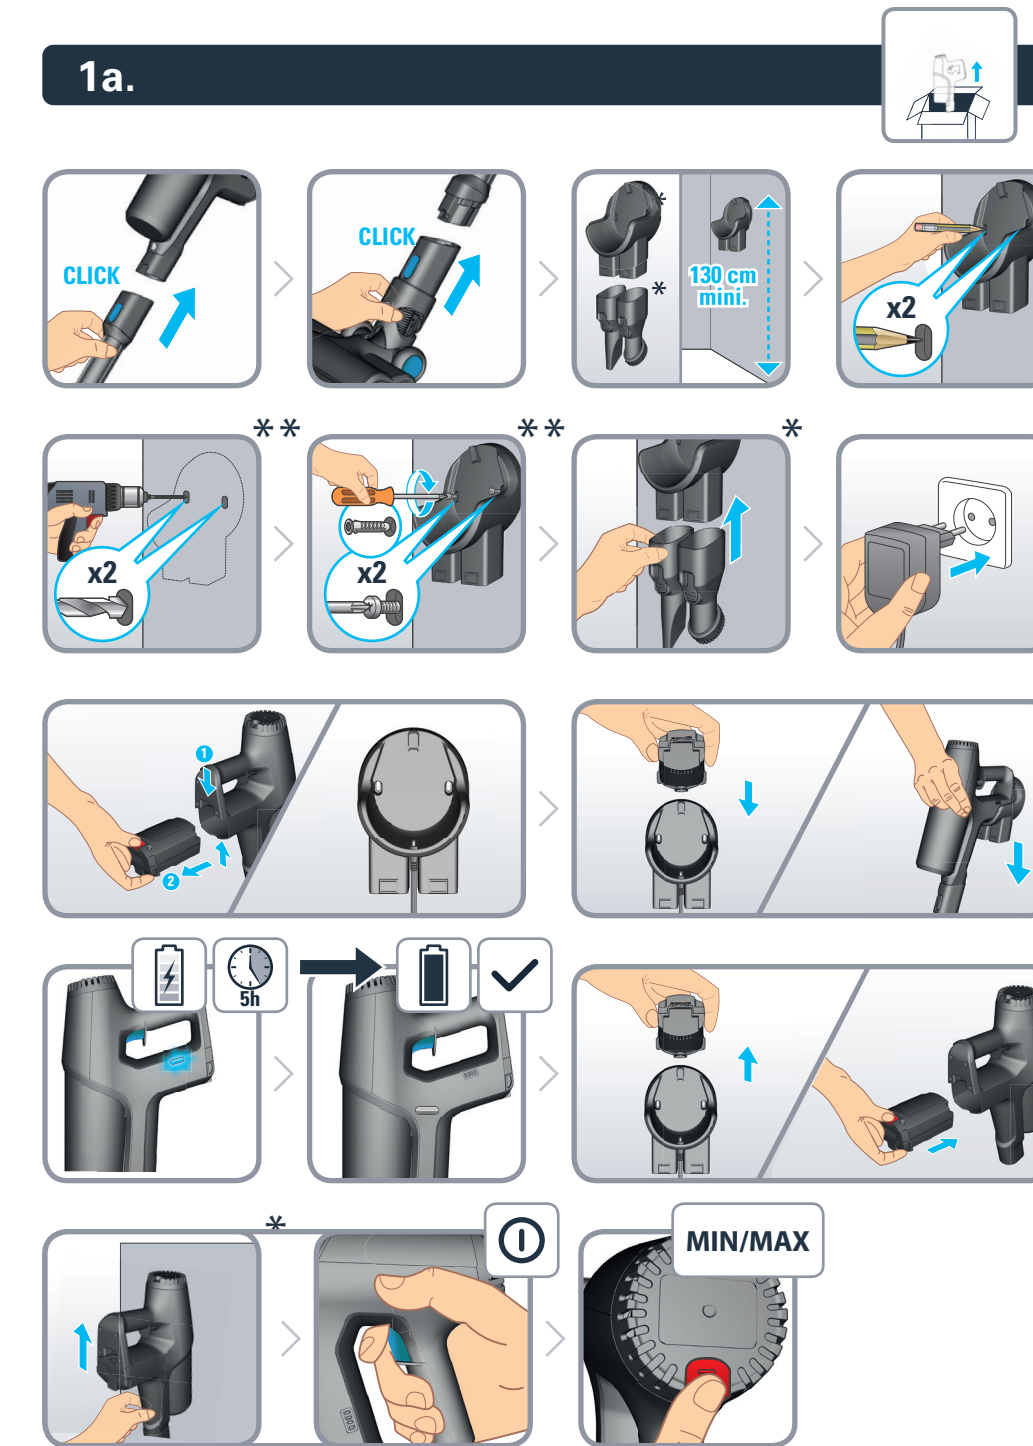

FR Pour plus d'informations / **EN** For more information / **DE** Weitere Informationen / **NL** Voor meer informatie / **ES** Para más información / **PT** Para mais informações / **IT** Per ulteriori informazioni / **EL** Για περισσότερες πληροφορίες / **TR** Daha fazla bilgi için / **CS** Více informací naleznete zde / **SK** Pre viac informácií / **HU** További információk / **PL** Więcej informacji można znaleźć / **ET** Lisateave / **LT** Norėdami daugiau informacijos / **LV** Vairāk informācijas / **BG** За повече информация / **RO** Pentru informații suplimentare / **SL** Več informacij / **HR** Za više informacija / **BS** Za više informacija / **SR** Za više informacija / **RU** Для получения дополнительной информации / **UK** Для отримання докладніших відомостей / **CN** 获取更多信息 / **HK** 更多信息 / **KO** 더 자세한 정보는 아래 웹사이트에서 확인하실 수 있습니다 / **AR** للمزيد للمزيد / **FA** برای کسب اطلاعات بیشتر

www.rowenta.com www.tefal.com