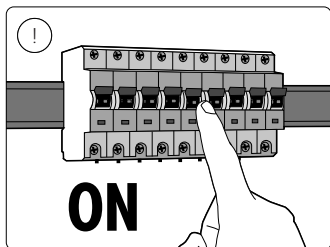

5

6

8

9

Signify
I.B.R.S. / C.C.R.I. Numéro 10461
5600 VB Eindhoven,
the Netherlands
☎00800-74454775

© 2021 Signify Holding
All rights reserved

www.philips-hue.com

17455/**/P7
4404 029 11992
Last update: 07/2021