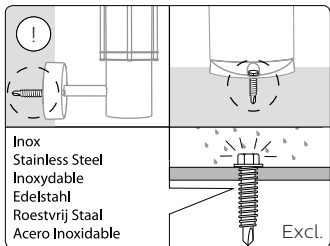

PHILIPS

hue personal
wireless
lighting

Nyro

HUE serial number

User manual
Benutzerhandbuch
Notice d'emploi
Manual de usuario
Manual do usuário
Manuale d'uso

Incl.

Excl.

IP44