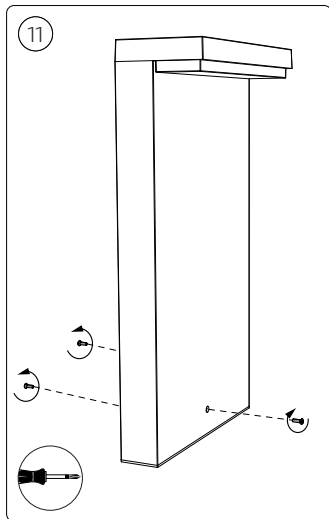

5

6

8

9

Signify
I.B.R.S. / C.C.R.I. Numéro 10461
5600 VB Eindhoven,
the Netherlands
☎00800-74454775

© 2021 Signify Holding
All rights reserved

www.philips-hue.com

17455/**/P7
4404 029 11992
Last update: 07/2021