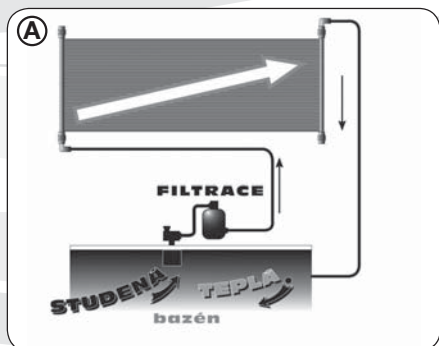

DOPORUČENÍ

Při montáži ventilu doporučujeme použít vhodný instalační materiál (hadicové spony, teflonová těsnící páska) z originální bazénové instalační sady Marimex. Pro montáž solárního panelu Slim 180 na stěnu nadzemních plechových bazénů použijte originální závěsný držák.

NÁVOD K MONTÁŽI

- 1) Vypněte filtraci, vytáhněte její přívodní kabel ze zásuvky.
- 2) Zaslepte nebo jinak vhodně zabezpečte filtrační hadicový okruh tak, aby po rozpojení hadic nemohla voda z filtrace nebo z bazénu vytékat.
- 3) Podle obr. „E“ propojte výstupní hadici z filtrace s hadicovým trnem „a“ na jedné straně regulačního ventilu a hadicí směřující do dolní části panelu s hadicovým trnem „b“.
- 4) Propojte hadicový trn „c“ regulačního ventilu s hadicí z horní části panelu a vratnou trysku bazénu s hadicovým trnem „d“.
- 5) Připojení hadic zkontrolujte a dotáhněte hadicové spony.
- 6) Sejměte záslepky nasazené v bodu 2 tak, aby byl filtrační okruh průchozí.

POZNÁMKA:

Regulační ventil instalujte co nejbliž k filtraci, zkrátíte tak filtrační okruh a maximálně využijete výkon filtrace v době, kdy pouze filtrujete nebo vysáváte.

POPIS VÝROBKU

A. Zapojení panelu solárního ohřevu bez regulačního ventilu