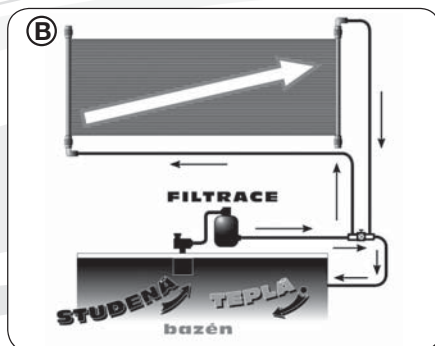

DOPORUČENÍ

Při montáži ventilu doporučujeme použít vhodný instalační materiál (hadicové spony, teflonová těsnící páska) z originální bazénové instalační sady Marimex. Pro montáž solárního panelu Slim 180 na stěnu nadzemních plechových bazénů použijte originální závěsný držák.

NÁVOD K MONTÁŽI

- 1) Vypněte filtraci, vytáhněte její přívodní kabel ze zásuvky.
- 2) Zaslepte nebo jinak vhodně zabezpečte filtrační hadicový okruh tak, aby po rozpojení hadic nemohla voda z filtrace nebo z bazénu vytékat.
- 3) Podle obr. „E“ propojte výstupní hadici z filtrace s hadicovým trnem „a“ na jedné straně regulačního ventilu a hadicí směřující do dolní části panelu s hadicovým trnem „b“.
- 4) Propojte hadicový trn „c“ regulačního ventilu s hadicí z horní části panelu a vratnou trysku bazénu s hadicovým trnem „d“.
- 5) Připojení hadic zkontrolujte a dotáhněte hadicové spony.
- 6) Sejměte záslepky nasazené v bodu 2 tak, aby byl filtrační okruh průchozí.

POZNÁMKA:

Regulační ventil instalujte co nejbliž k filtraci, zkrátíte tak filtrační okruh a maximálně využijete výkon filtrace v době, kdy pouze filtrujete nebo vysáváte.

POPIS VÝROBKU

A. Zapojení panelu solárního ohřevu bez regulačního ventilu

B. Zapojení panelu solárního ohřevu s regulačním ventilem

C. Poloha otevřeno – volný průtok, voda prochází pouze přes filtrační okruh

D. Poloha zavřeno – nucený průtok přes panel solárního ohřevu

E. Detail zapojení