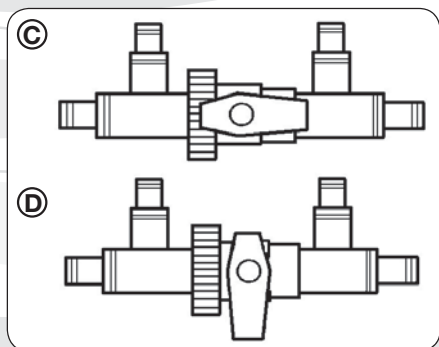

DOPORUČENÍ

Při montáži ventilu doporučujeme použít vhodný instalační materiál (hadicové spony, teflonová těsnící páska) z originální bazénové instalační sady Marimex. Pro montáž solárního panelu Slim 180 na stěnu nadzemních plechových bazénů použijte originální závěsný držák.

NÁVOD K MONTÁŽI

- 1) Vypněte filtraci, vytáhněte její přívodní kabel ze zásuvky.
- 2) Zaslepte nebo jinak vhodně zabezpečte filtrační hadicový okruh tak, aby po rozpojení hadic nemohla voda z filtrace nebo z bazénu vytékat.
- 3) Podle obr. „E“ propojte výstupní hadici z filtrace s hadicovým trnem „a“ na jedné straně regulačního ventilu a hadicí směřující do dolní části panelu s hadicovým trnem „b“.
- 4) Propojte hadicový trn „c“ regulačního ventilu s hadicí z horní části panelu a vratnou trysku bazénu s hadicovým trnem „d“.
- 5) Připojení hadic zkontrolujte a dotáhněte hadicové spony.
- 6) Sejměte záslepky nasazené v bodu 2 tak, aby byl filtrační okruh průchozí.

POZNÁMKA:

Regulační ventil instalujte co nejbliž k filtraci, zkrátíte tak filtrační okruh a maximálně využijete výkon filtrace v době, kdy pouze filtrujete nebo vysáváte.

POPIS VÝROBKU

A. Zapojení panelu solárního ohřevu bez regulačního ventilu

B. Zapojení panelu solárního ohřevu s regulačním ventilem

C. Poloha otevřeno – volný průtok, voda prochází pouze přes filtrační okruh

D. Poloha zavřeno – nucený průtok přes panel solárního ohřevu

E. Detail zapojení