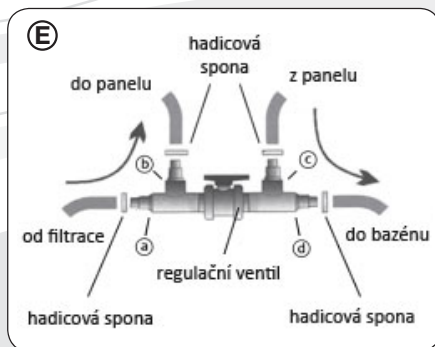

DOPORUČENÍ

Při montáži ventilu doporučujeme použít vhodný instalační materiál (hadicové spony, teflonová těsnící páska) z originální bazénové instalační sady Marimex. Pro montáž solárního panelu Slim 180 na stěnu nadzemních plechových bazénů použijte originální závěsný držák.

NÁVOD K MONTÁŽI

- 1) Vypněte filtraci, vytáhněte její přívodní kabel ze zásuvky.
- 2) Zaslepte nebo jinak vhodně zabezpečte filtrační hadicový okruh tak, aby po rozpojení hadic nemohla voda z filtrace nebo z bazénu vytékat.
- 3) Podle obr. „E“ propojte výstupní hadici z filtrace s hadicovým trnem „a“ na jedné straně regulačního ventilu a hadicí směřující do dolní části panelu s hadicovým trnem „b“.
- 4) Propojte hadicový trn „c“ regulačního ventilu s hadicí z horní části panelu a vratnou trysku bazénu s hadicovým trnem „d“.
- 5) Připojení hadic zkontrolujte a dotáhněte hadicové spony.
- 6) Sejměte záslepky nasazené v bodu 2 tak, aby byl filtrační okruh průchozí.

POZNÁMKA:

Regulační ventil instalujte co nejbliž k filtraci, zkrátíte tak filtrační okruh a maximálně využijete výkon filtrace v době, kdy pouze filtrujete nebo vysáváte.

POPIS VÝROBKU

A. Zapojení panelu solárního ohřevu bez regulačního ventilu

B. Zapojení panelu solárního ohřevu s regulačním ventilem

C. Poloha otevřeno – volný průtok, voda prochází pouze přes filtrační okruh

D. Poloha zavřeno – nucený průtok přes panel solárního ohřevu

E. Detail zapojení