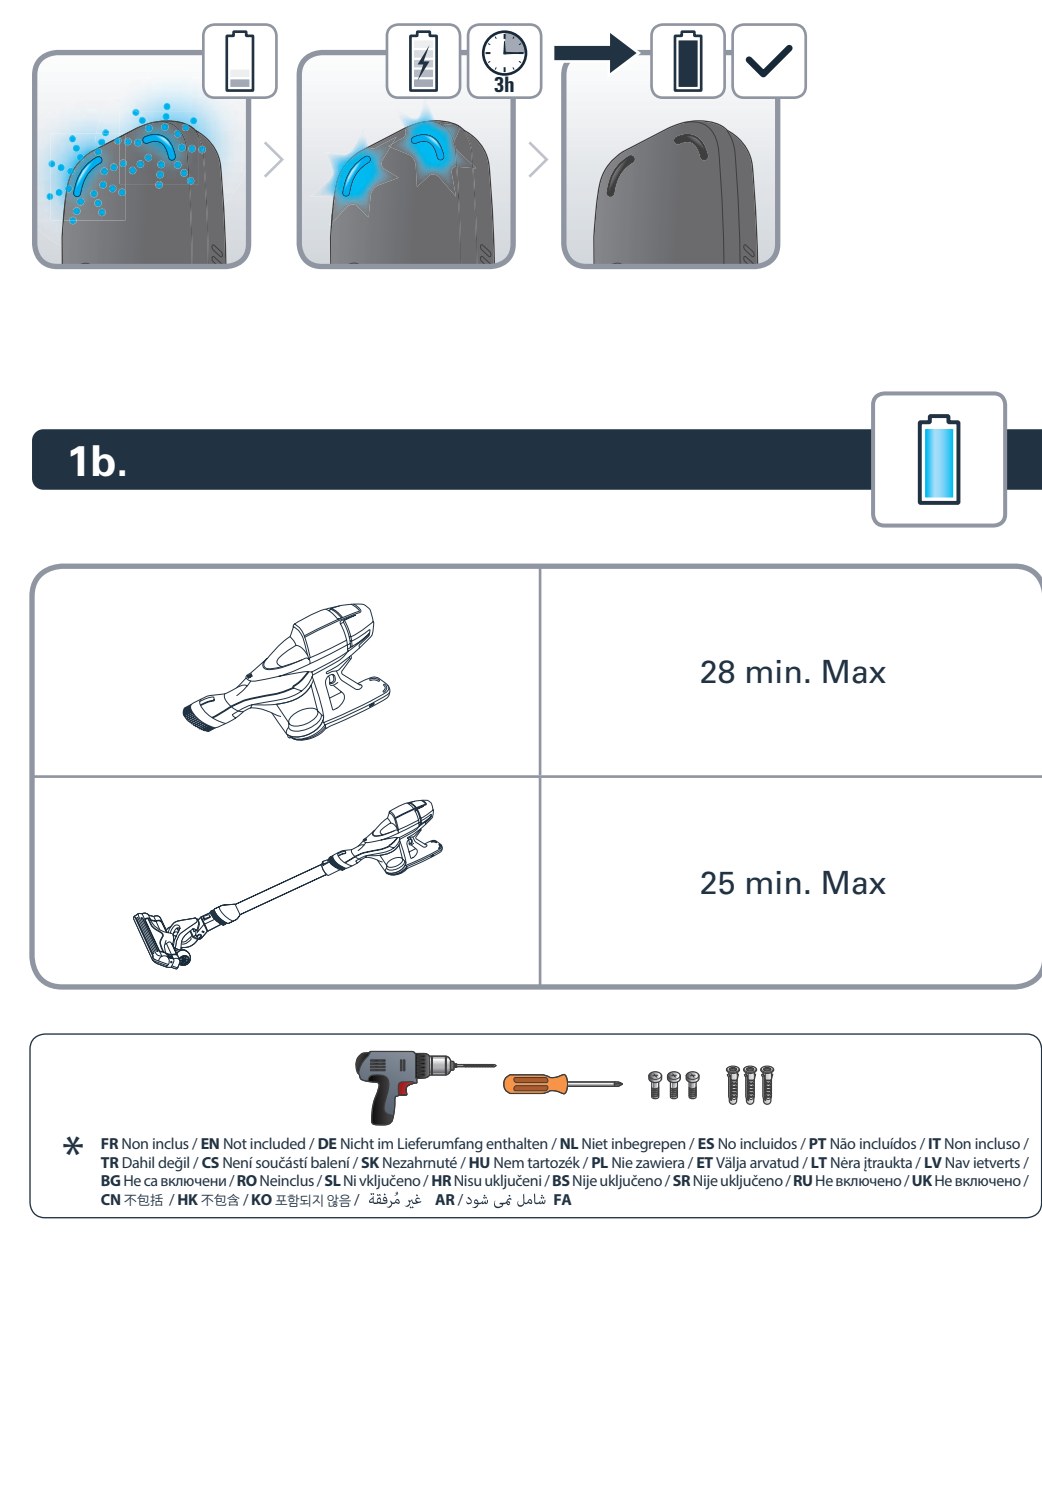

FR Pour plus d'informations / **EN** For more information / **DE** Weitere Informationen / **NL** Voor meer informatie / **ES** Para más información / **PT** Para mais informações / **IT** Per ulteriori informazioni / **TR** Daha fazla bilgi için / **CS** Více informací naleznete zde / **SK** Pre viac informácií / **HU** További információk / **PL** Więcej informacji można znaleźć / **ET** Lisateave / **LT** Norėdami daugiau informacijos / **LV** Vairāk informācijas / **BG** За повече информация / **RO** Pentru informații suplimentare / **SL** Več informacij / **HR** Za više informacija / **BS** Za više informacija / **SR** Za više informacija / **RU** Для получения дополнительной информации / **UK** Для отримання докладніших відомостей / **CN** 获取更多信息 / **HK** 更多信息 / **KO** 더 자세한 정보는 아래 웹사이트에서 확인할 수 있습니다 / **AR** للمزيد من المعلومات / **FA** برای کسب اطلاعات بیشتر