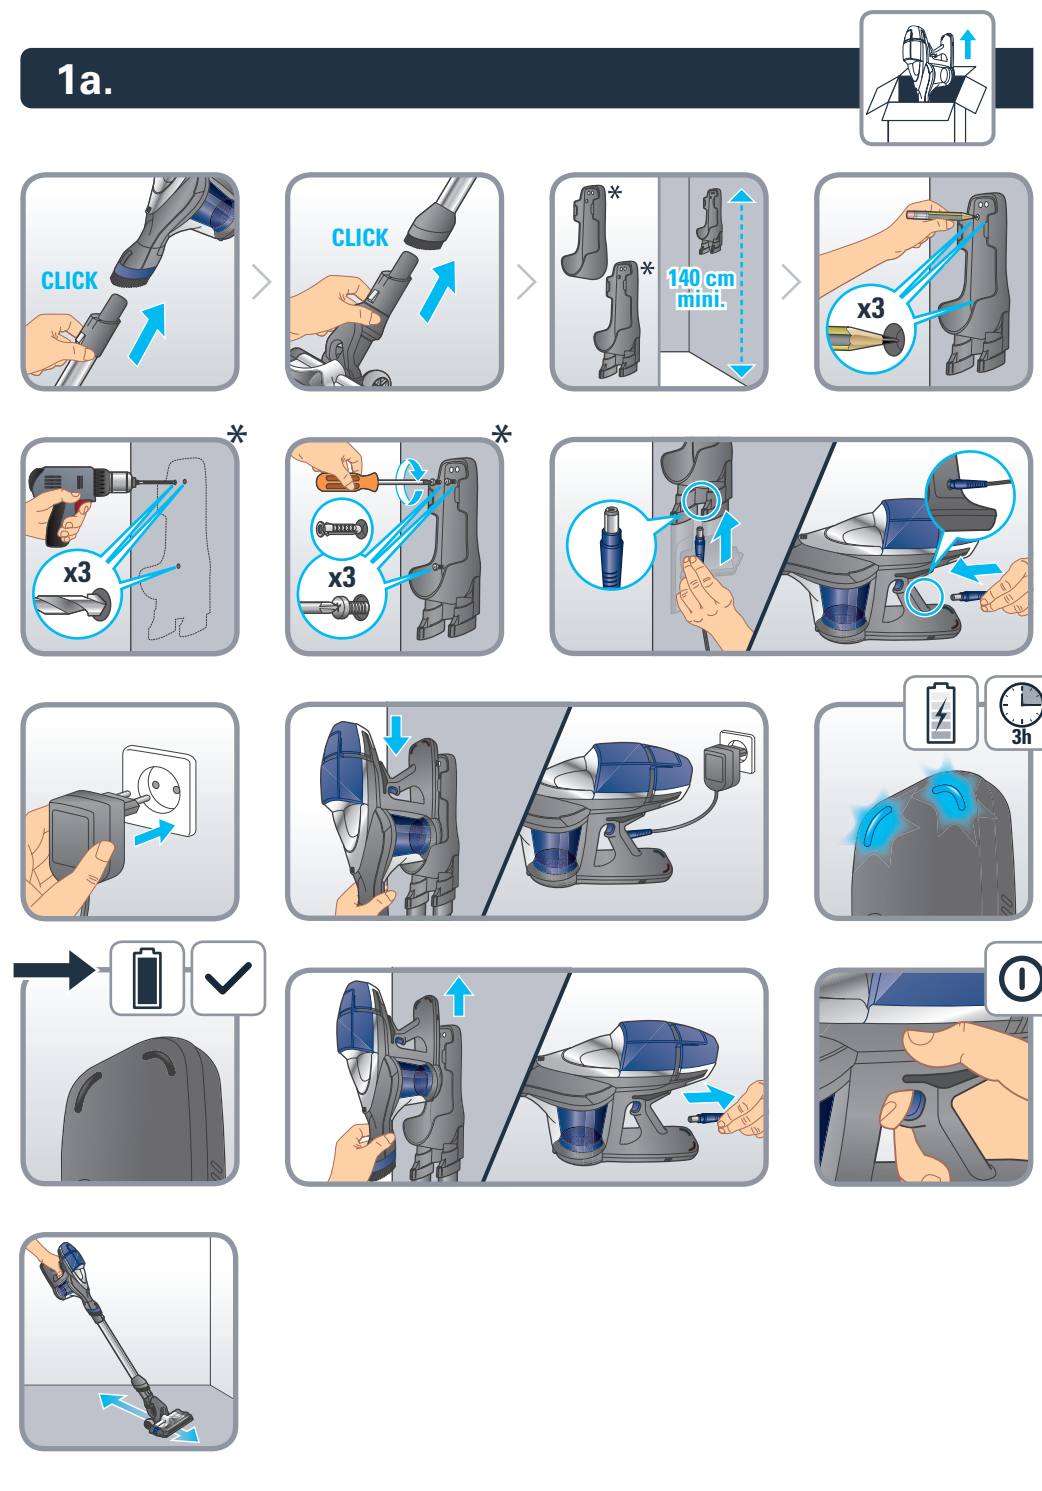

FR Pour plus d'informations / **EN** For more information / **DE** Weitere Informationen / **NL** Voor meer informatie / **ES** Para más información / **PT** Para mais informações / **IT** Per ulteriori informazioni / **TR** Daha fazla bilgi için / **CS** Více informací naleznete zde / **SK** Pre viac informácií / **HU** További információk / **PL** Więcej informacji można znaleźć / **ET** Lisateave / **LT** Norėdami daugiau informacijos / **LV** Vairāk informācijas / **BG** За повече информация / **RO** Pentru informații suplimentare / **SL** Več informacij / **HR** Za više informacija / **BS** Za više informacija / **SR** Za više informacija / **RU** Для получения дополнительной информации / **UK** Для отримання докладніших відомостей / **CN** 获取更多信息 / **HK** 更多信息 / **KO** 더 자세한 정보는 아래 웹사이트에서 확인할 수 있습니다 / **AR** للمزيد من المعلومات / **FA** برای کسب اطلاعات بیشتر