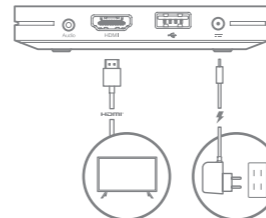

ĎALŠIE INFORMÁCIE

Mi Box S je vybavený systémom Android TV 8.1, vďaka čomu získate prístup k obchodu Google Play. Diaľkový ovládač integruje mikrofón a pomocou Google Asistenta môžete ovládať hlasom nielen Mi Box S, ale aj iné kompatibilné zariadenia. Technológia Google Cast vám umožní odzrkadliť obrazovku inteligentného telefónu na obrazovku TV.

INFORMÁCIE O LIKVIDÁCII A RECYKLÁCII

Všetky výrobky s týmto označením treba likvidovať v súlade s predpismi na likvidáciu elektrických a elektronických zariadení (smernica 2012/19/EÚ). Ich likvidácia spolu s bežným komunálnym odpadom je nepripustná. Všetky elektrické a elektronické spotrebiče likvidujte v súlade so všetkými miestnymi a európskymi predpismi na určených zberných miestach s príslušným oprávnením a certifikátom podľa miestnych a legislatívnych predpisov. Správna likvidácia a recyklácia pomáha minimalizovať negatívny vplyv na životné prostredie a ľudské zdravie. Ďalšie informácie o likvidácii získate u predajcu, v autorizovanom servise a na miestnych úradoch.

EÚ VYHLÁSENIE O ZHODE

Týmto Beijing Xiaomi Electronics Co., Ltd týmto vyhlasuje, že rádiové zariadenie typu MDZ-22-AB je v súlade so smernicou 2014/53/EÚ. Úplné EÚ vyhlásenie o zhode je k dispozícii na tejto internetovej adrese: www.wittytrade.cz/shoda