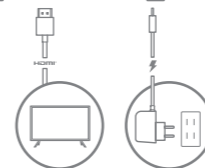

1x dálkový ovladač

1x Napájecí adaptér

1x HDMI kabel

Mi Box S

dálkový ovladač

Napájecí adaptér

1x HDMI kabel

INSTALACE

1. Pomocí HDMI kabelu připojte Mi Box S k vaší televizi.
2. Připojte napájecí adaptér do konektoru Napáje-ní.
3. Po spuštění připojte Mi Box S k vaší Wi-Fi síti.
4. Všeми potřebnými kroky vás provede Průvodce instalací.