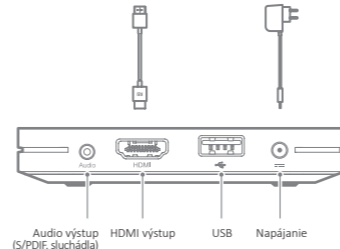

ÚDRŽBA

Na čistenie používajte iba jemne navlhčenú a čistú handričku alebo vlhčené obrúsky na čistenie elektroniky. Nepoužívajte žiadne chemické prípravky ani neoplachujte vodou.

ŠPECIFIKÁCIE

Čipsada: Amlogic S905X (4x Cortex-A53 + Mali-450)

Operačná pamäť RAM: 2 GB DDR3

Interné úložisko ROM: 8 GB eMMC

Maximálne rozlíšenie: 4K

Maximálna snímkovacia frekvencia: 60 fps

Prevádzková teplota: 0- 45 °C

Rozmery: 95,25 x 95,25 x 16,7 mm

Hmotnosť: 147 g

KONEKTIVITA

Bezdrôtové pripojenie Wi-Fi: 2,4 GHz + 5 GHz IEEE 802.11 b/g/n/ac

Frekvenčné pásmo: 2 412 – 2 472 MHz

Maximálny rádiový výkon (EIRP): 20 dBm

Frekvenčné pásmo (5GHz Wi-Fi): 5 180 – 5 320 MHz
5 500 – 5 700 MHz

Maximálny rádiový výkon (EIRP): 20 dBm

Frekvenčné pásmo (5GHz Wi-Fi): 5 745- 5 825 MHz

Maximálny rádiový výkon (EIRP): 14 dBm

Bezdrôtové pripojenie Bluetooth: v4.2

Frekvenčné pásmo (Bluetooth): 2 402 – 2 480 MHz

Maximálny rádiový výkon (EIRP): 10 dBm

1x HDMI 2.0a (HDCP 2.2)

1x USB 2.0

1x 3,5 mm jack audio výstup

1x S/PDIF výstup (integrovaný v 3,5 mm konektor)

1x napájací konektor

OBSAH BALENÍ

1x Mi Box S

1x Diaľkový ovládač

1x Napájací adaptér

1x HDMI kábel

INŠTALÁCIA

1. Pomocou HDMI kábla pripojte Mi Box S k vašmu televízoru.
2. Napájací adaptér pripojte do konektora Napájania.
3. Po spustení pripojte Mi Box S k vašej Wi-Fi sieti.
4. Všetkými potrebnými krokmi vás povedie Sprievodca inštaláciou.

ĎALŠIE INFORMÁCIE

Mi Box S je vybavený systémom Android TV 8.1, vďaka čomu získate prístup k obchodu Google Play. Diaľkový ovládač integruje mikrofón a pomocou Google Asistenta môžete ovládať hlasom nielen Mi Box S, ale aj iné kompatibilné zariadenia. Technológia Google Cast vám umožní odzrkadliť obrazovku inteligentného telefónu na obrazovku TV.

INFORMÁCIE O LIKVIDÁCII A RECYKLÁCII

Všetky výrobky s týmto označením treba likvidovať v súlade s predpismi na likvidáciu elektrických a elektronických zariadení (smernica 2012/19/EÚ). Ich likvidácia spolu s bežným komunálnym odpadom je nepripustná. Všetky elektrické a elektronické spotrebiče likvidujte v súlade so všetkými miestnymi a európskymi predpismi na určených zberných miestach s príslušným oprávnením a certifikátom podľa miestnych a legislatívnych predpisov. Správna likvidácia a recyklácia pomáha minimalizovať negatívny vplyv na životné prostredie a ľudské zdravie. Ďalšie informácie o likvidácii získate u predajcu, v autorizovanom servise a na miestnych úradoch.

EÚ VYHLÁSENIE O ZHODE

Týmto Beijing Xiaomi Electronics Co., Ltd týmto vyhlasuje, že rádiové zariadenie typu MDZ-22-AB je v súlade so smernicou 2014/53/EÚ. Úplné EÚ vyhlásenie o zhode je k dispozícii na tejto internetovej adrese: www.wittytrade.cz/shoda

Mi TV Box S

CZ | Užívateľská príručka
SK | Užívateľská príručka

Dovozce | Dovoza

Witty Trade s.r.o., Průmyslová 1472/11, 102 00 Praha
Česká republika, CZ
www.xiaomi-czech.cz | www.wittytrade.cz

Výrobce | Výrobca

Xiaomi Electronics Co., Ltd. Peking, Čína.
Vyrobeno v Číně | Vyrobené v Číne