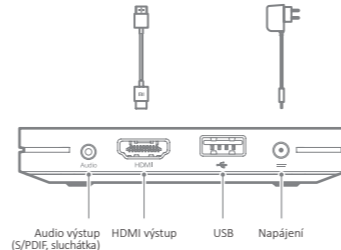

Maximální radiofrekvenční výkon (EIRP): 10 dBm

1x HDMI 2.0a (HDCP 2.2)

1x USB 2.0

1x 3,5 mm jack audio výstup

1x S/PDIF výstup (integrovaný v 3,5 mm konektoru)

1x napájecí konekt

OBSAH BALENÍ

1x Mi Box S

1x dálkový ovladač

1x Napájecí adaptér

1x HDMI kabel

Mi Box S

dálkový ovladač

Napájecí adaptér

1x HDMI kabel

INSTALACE

1. Pomocí HDMI kabelu připojte Mi Box S k vaší televizi.
2. Připojte napájecí adaptér do konektoru Napáje-ní.
3. Po spuštění připojte Mi Box S k vaší Wi-Fi síti.
4. Všeми potřebnými kroky vás provede Průvodce instalací.