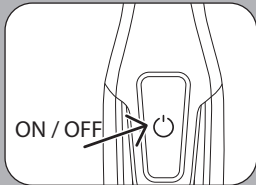

FOREVER SHARP

WET & DRY

0.4mm