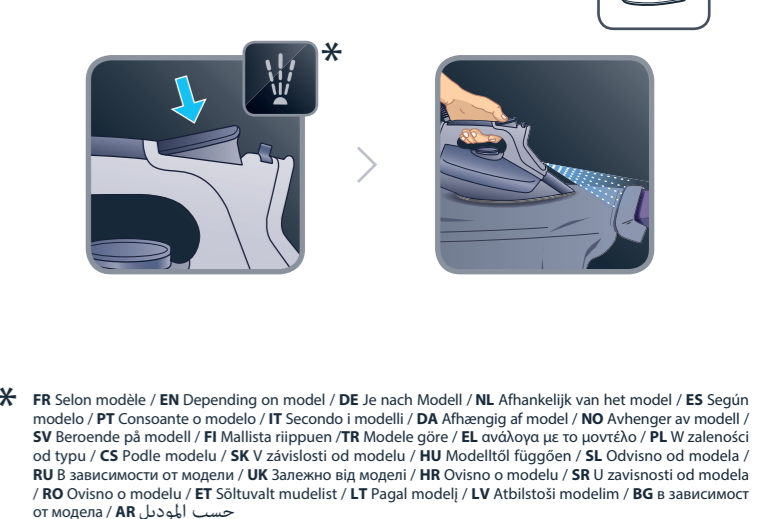

* **FR** Selon modèle / **EN** Depending on model / **DE** Je nach Modell / **NL** Afhankelijk van het model / **ES** Según modelo / **PT** Consoante o modelo / **IT** Secondo i modelli / **DA** Afhængig af model / **NO** Avhengig av modell / **SV** Beroende på modell / **FI** Mallista riippuen / **TR** Modele göre / **EL** ανάλογα με το μοντέλο / **PL** W zależności od typu / **CS** Podle modelu / **SK** V závislosti od modelu / **HU** Modelltől függően / **SL** Ovisno od modela / **RU** В зависимости от модели / **UK** Залежно від моделі / **HR** Ovisno o modelu / **SR** U zavisnosti od modela / **RO** Ovisno o modelu / **ET** Sõltuvalt mudelist / **LT** Pagal modelį / **LV** Atbilstoši modelim / **BG** в зависимост от модела / **AR** حسب الموديل