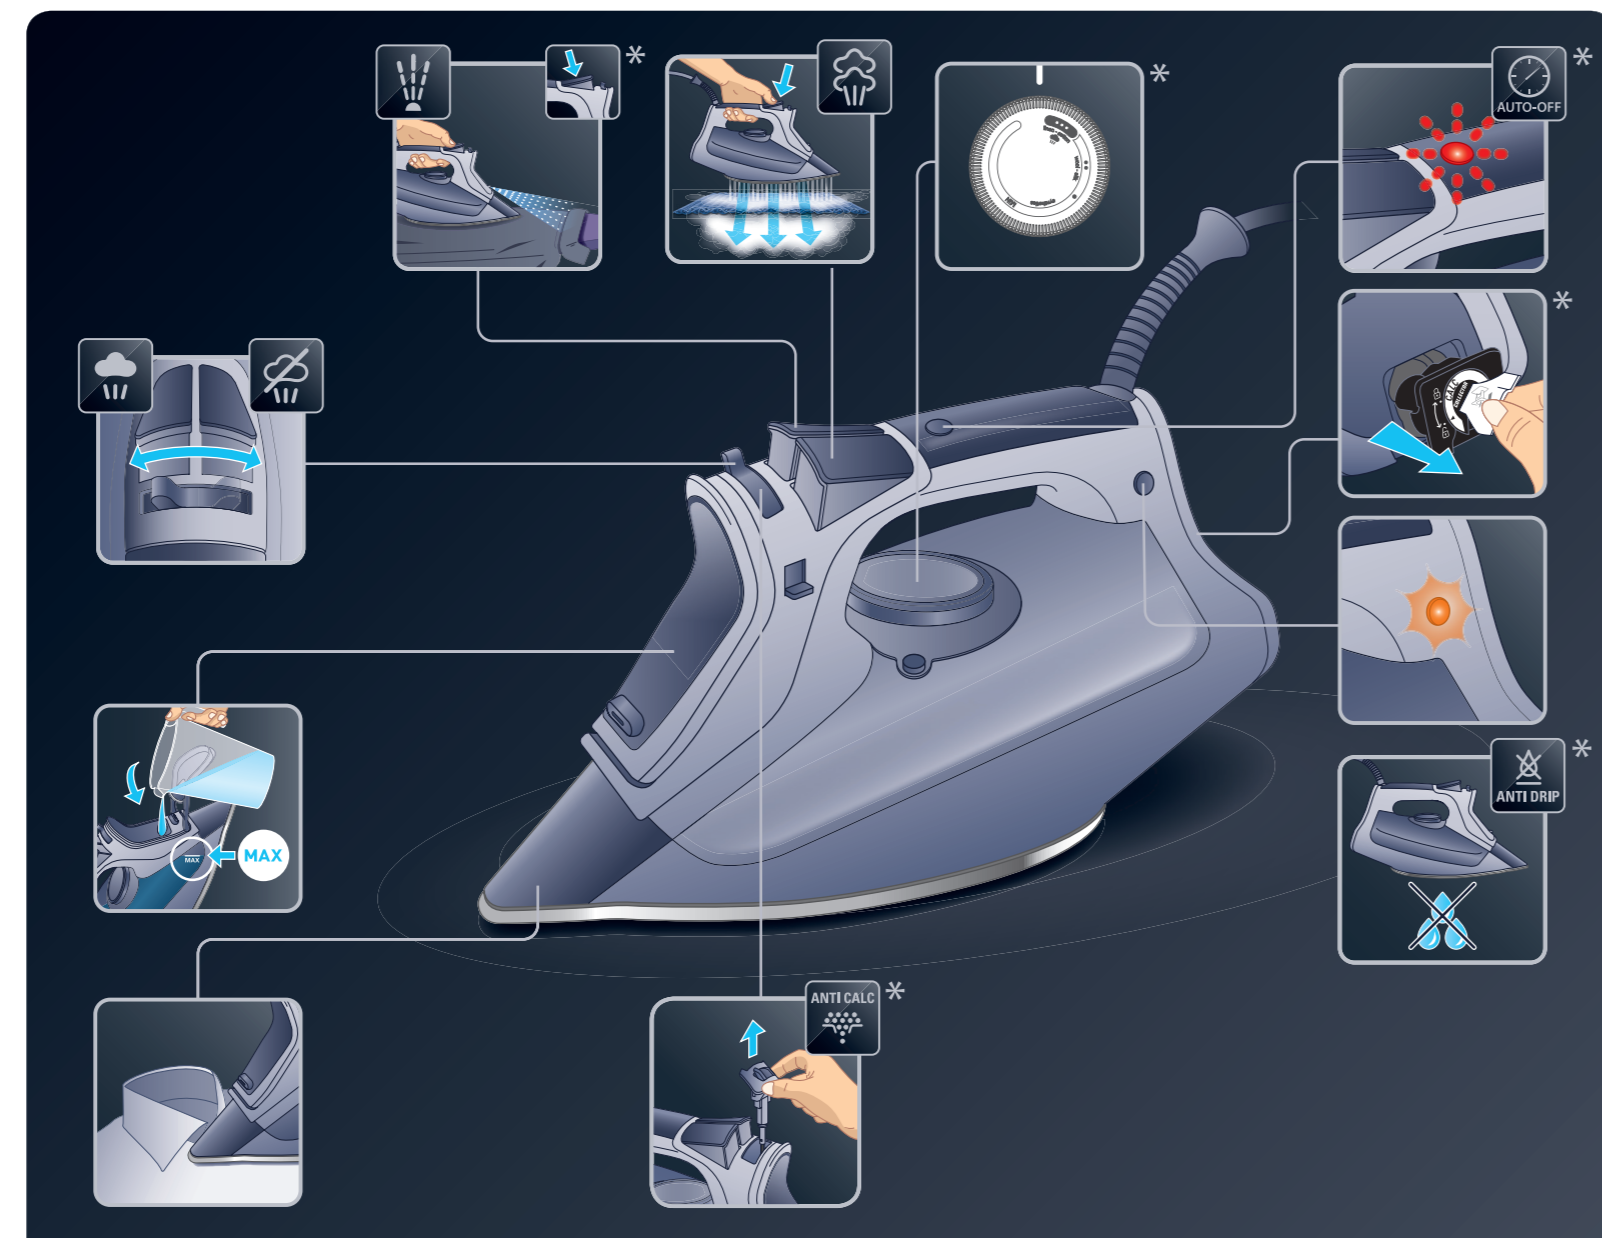

FR Veuillez lire attentivement le livret "Consignes de sécurité et d'utilisation" avant la première utilisation / **EN** Please read carefully the "Safety and use instructions" booklet before first use / **DE** Lesen Sie vor dem erstmaligen Gebrauch aufmerksam die Broschüre „Sicherheits- und Bedienungsanweisung“ durch. / **NL** Gelieve vóór het eerste gebruik aandachtig het boekje met de veiligheids- en gebruiksvorschriften door te nemen / **ES** Lea detenidamente el libro «Instrucciones de seguridad y de uso» antes de utilizar el aparato por primera vez / **PT** Leia atentamente o manual «Instruções de segurança e utilização» antes da primeira utilização / **IT** Leggere con attenzione il libretto "Norme di sicurezza e d'uso" al primo utilizzo / **DA** Læs hæftet "Sikkerheds- og brugsanvisning" grundigt igennem inden den første ibrugtagning. / **NO** Les nøye heftet "Råd om sikkerhet og bruk" før første gangs bruk / **SV** Var god läs häftet "Säkerhets- och användningsinstruktioner" innan den första användningen. / **FI** Lue turvallisuuks- ja käyttöohjevihko huolellisesti ennen ensimmäistä käyttökertaa. / **TR** İlk kullanımdan önce "Güvenlik ve kullanım talimatları" kitapçığını dikkatlice okuyun / **EL** Διαβάστε προσεκτικά το εγχειρίδιο «Οδηγίες ασφαλείας και χρήσης» πριν από την πρώτη χρήση / **PL** Przed pierwszym użyciem proszę uważnie przeczytać broszurę „Zalecenia dotyczące bezpieczeństwa i użytkowania” / **CS** Před prvním použitím si, prosím, pečlivě prostudujte „Bezpečnostní pokyny pro použití” / **SK** Pred prvým použitím si pozorne prečítajte „Bezpečnostné odporúčania a použitie”. / **HU** Az első használat előtt figyelmesen olvassa el a „Biztonsági előírások és használati útmutató” című fejezetet / **SL** Pred prvo uporabo natančno preberite »Navodila za varno uporabo« / **RU** Перед первым использованием внимательно прочитайте инструкцию «Меры безопасности и правила использования». / **UK** Перед першим використанням уважно прочитайте посібник «Правила техніки безпеки та рекомендації щодо використання» / **HR** Molimo da prije prve uporabe pažljivo pročitate priručnik „Sigurnosne upute” / **SR** Pre prve upotrebe, pažljivo pročitate "Bezbednosno I uputstvo za upotrebu" / **RO** Înainte de prima utilizare, citiți cu atenție manualul „Instrucțiuni de siguranță și de utilizare” / **ET** Palun lugege enne esimest korda kasutamist hoolikalt ohutus- ja kasutusjuhendit / **LT** Atidžiai perskaitykite knygelę „Saugos ir naudojimo reikalavimai” prieš naudodami įrenginį pirmą kartą / **LV** Pirms izmantojat ierīci pirmoreiz, lūdzu rūpīgi izlasiet brošūru "Norādījumi par drošību un lietošanu" / **BG** Моля, прочетете внимателно книжката "Препоръки за безопасност и употреба" преди първоначална употреба / **AR** يُرجى قراءة كتيب «السلامة وإرشادات الاستعمال» بعناية قبل الاستعمال للمرة الأولى