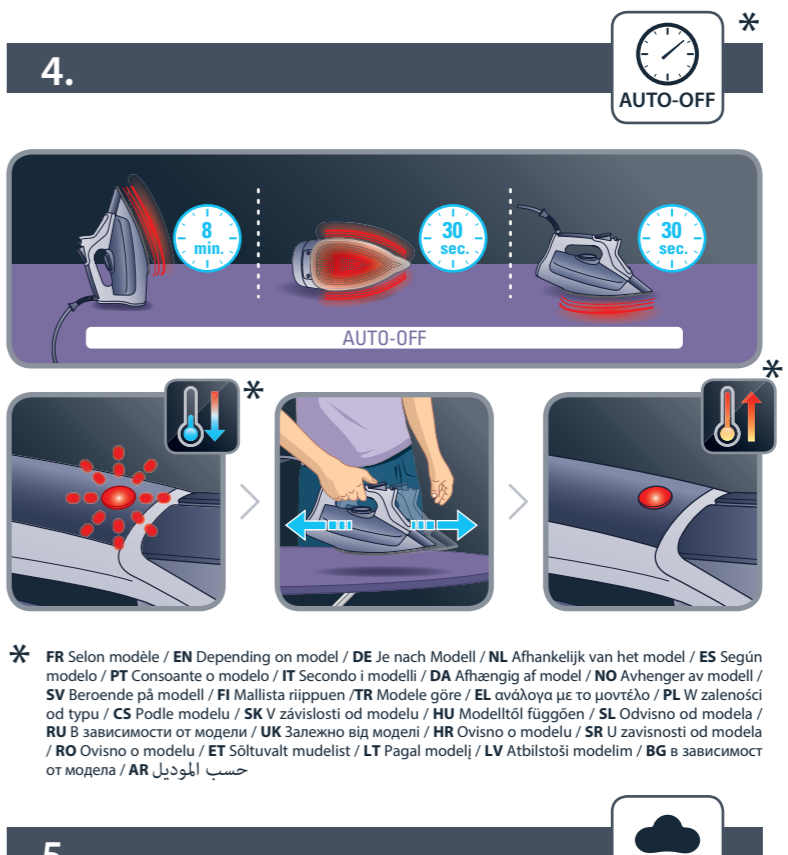

* **FR** Selon modèle / **EN** Depending on model / **DE** Je nach Modell / **NL** Afhankelijk van het model / **ES** Según modelo / **PT** Consoante o modelo / **IT** Secondo i modelli / **DA** Afhængig af model / **NO** Avhengig av modell / **SV** Beroende på modell / **FI** Mallista riippuen / **TR** Modele göre / **EL** ανάλογα με το μοντέλο / **PL** W zależności od typu / **CS** Podle modelu / **SK** V závislosti od modelu / **HU** Modelltől függően / **SL** Ovisno od modela / **RU** В зависимости от модели / **UK** Залежно від моделі / **HR** Ovisno o modelu / **SR** U zavisnosti od modela / **RO** Ovisno o modelu / **ET** Sõltuvalt mudelist / **LT** Pagal modelį / **LV** Atbilstoši modelim / **BG** в зависимост от модела / **AR** حسب الموديل