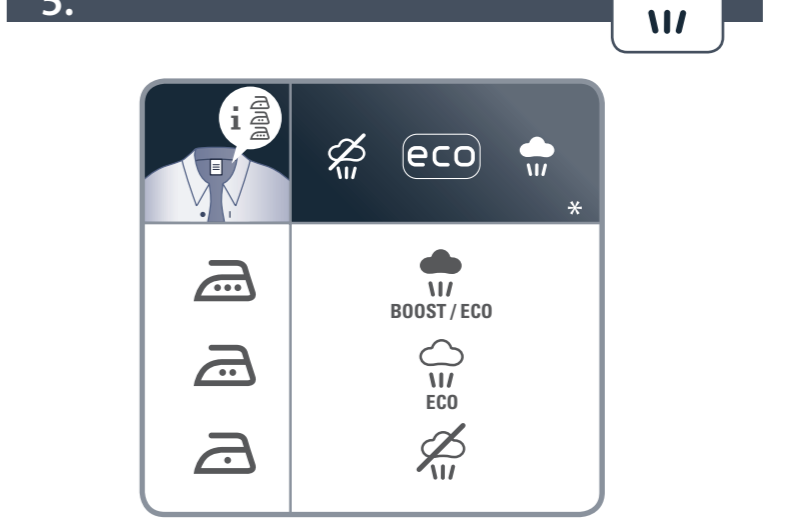

* **FR** Selon modèle / **EN** Depending on model / **DE** Je nach Modell / **NL** Afhankelijk van het model / **ES** Según modelo / **PT** Consoante o modelo / **IT** Secondo i modelli / **DA** Afhængig af model / **NO** Avhengig av modell / **SV** Beroende på modell / **FI** Mallista riippuen / **TR** Modele göre / **EL** ανάλογα με το μοντέλο / **PL** W zależności od typu / **CS** Podle modelu / **SK** V závislosti od modelu / **HU** Modelltől függően / **SL** Ovisno od modela / **RU** В зависимости от модели / **UK** Залежно від моделі / **HR** Ovisno o modelu / **SR** U zavisnosti od modela / **RO** Ovisno o modelu / **ET** Sõltuvalt mudelist / **LT** Pagal modelį / **LV** Atbilstoši modelim / **BG** в зависимост от модела / **AR** حسب الموديل