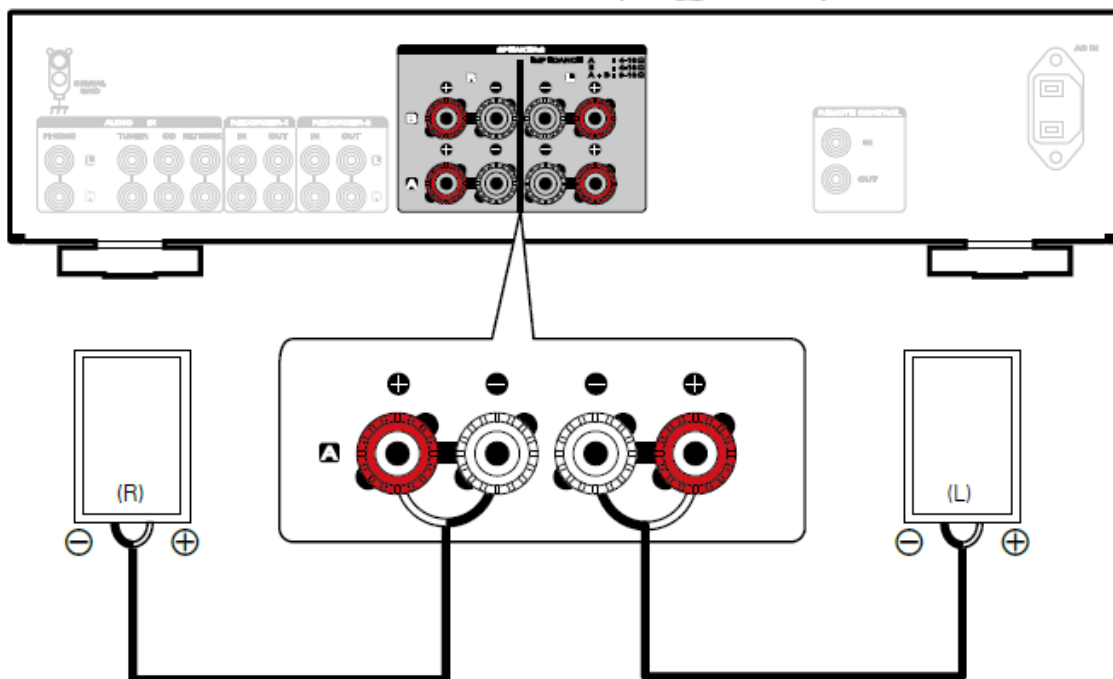

POZNÁMKA!

Tyto výkresy jsou pouze ilustrativní a nemusí představovat skutečný produkt(y).

Nastavení

Zde najdete šest kroků procesu nastavení.

1 Vložte baterie do dálkového ovladače

2 Připojte reproduktory k zesilovači

- (1)  Odstraňte z konce kabelu izolaci v délce asi 10 mm a pak pevně zkrutě drátky jádra reproduktorového kabelu nebo je opatřete dutinkou.
- (2)  Uvolněte svorku pro připojení kabelu reproduktoru otáčením proti směru pohybu hodinových ručiček.
- (3)  Vložte jádro reproduktorového kabelu do otvoru ve svorce reproduktoru.
- (4)  Utáhněte svorku pro připojení kabelu reproduktoru otáčením ve směru pohybu hodinových ručiček.

3 Připojte CD přehrávač k zesilovači

4 Připojte síťovou šňůru do AC stěnové zásuvky

Beas

5 Zapněte napájení zesilovače

- (1) Snižte hlasitost na nejnižší úroveň.
- (2) Stiskněte tlačítko napájení.

6 Zahajte přehrávání CD