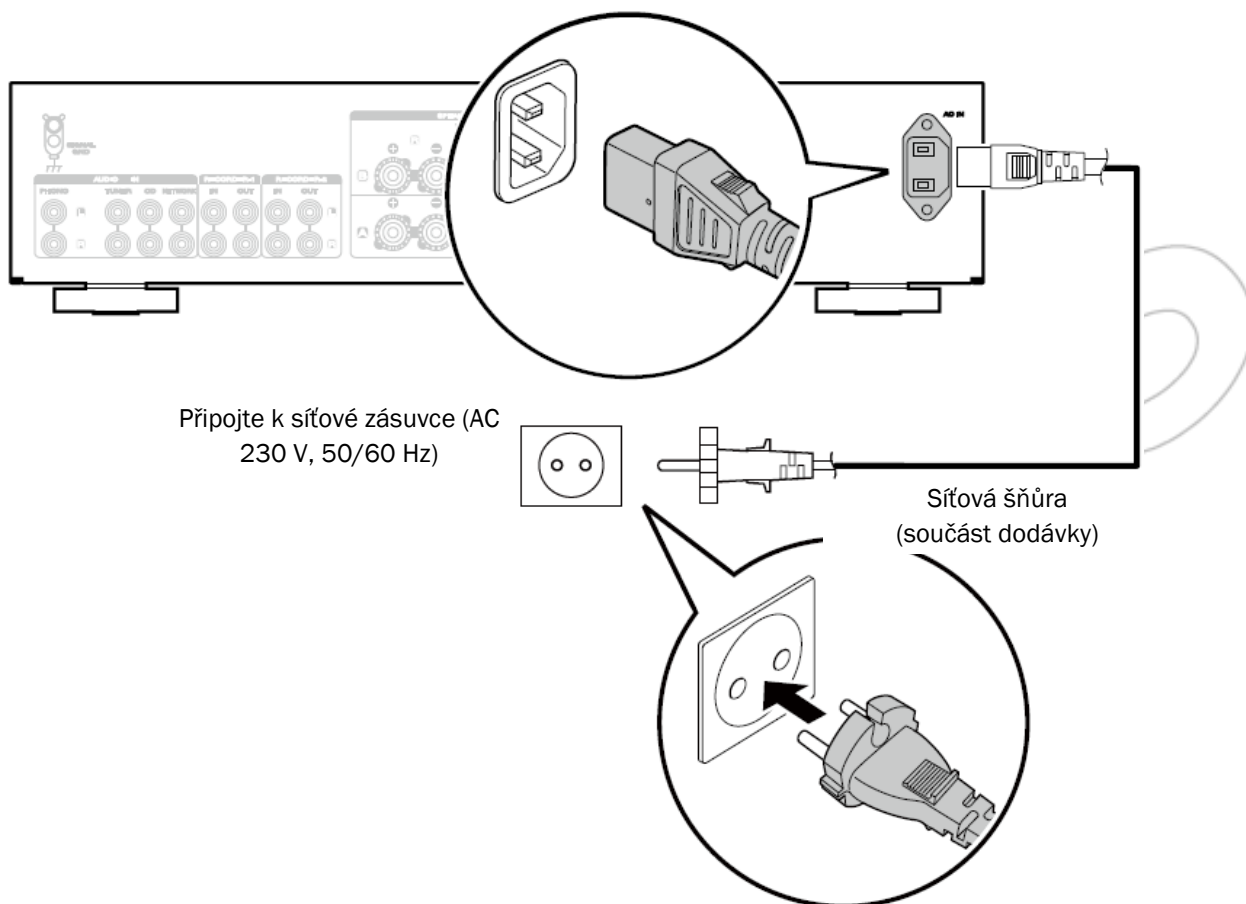

4 Připojte síťovou šňůru do AC stěnové zásuvky

Beas