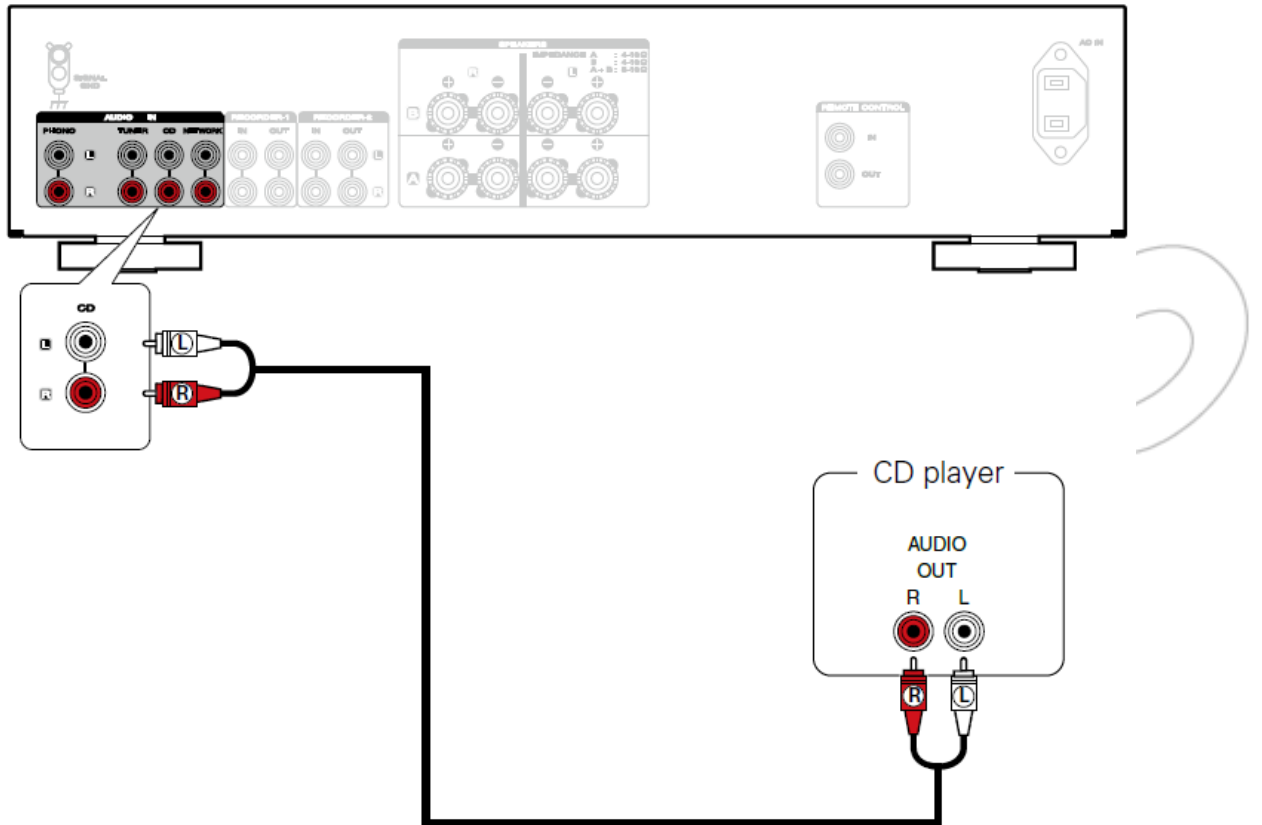

POZNÁMKA!

Tyto výkresy jsou pouze ilustrativní a nemusí představovat skutečný produkt(y).

Nastavení

Zde najdete šest kroků procesu nastavení.

1 Vložte baterie do dálkového ovladače

2 Připojte reproduktory k zesilovači

- (1)  Odstraňte z konce kabelu izolaci v délce asi 10 mm a pak pevně zkrutě drátky jádra reproduktorového kabelu nebo je opatřete dutinkou.
- (2)  Uvolněte svorku pro připojení kabelu reproduktoru otáčením proti směru pohybu hodinových ručiček.
- (3)  Vložte jádro reproduktorového kabelu do otvoru ve svorce reproduktoru.
- (4)  Utáhněte svorku pro připojení kabelu reproduktoru otáčením ve směru pohybu hodinových ručiček.

3 Připojte CD přehrávač k zesilovači

4 Připojte síťovou šňůru do AC stěnové zásuvky

Beas

5 Zapněte napájení zesilovače

- (1) Snižte hlasitost na nejnižší úroveň.
- (2) Stiskněte tlačítko napájení.

6 Zahajte přehrávání CD