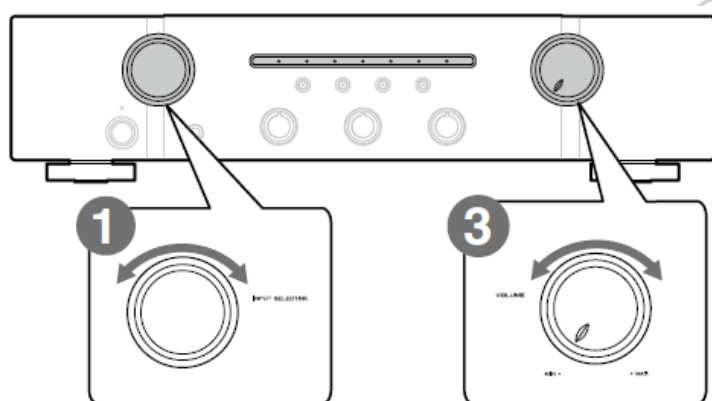

- (1)  Odstraňte z konce kabelu izolaci v délce asi 10 mm a pak pevně zkrutě drátky jádra reproduktorového kabelu nebo je opatřete dutinkou.
- (2)  Uvolněte svorku pro připojení kabelu reproduktoru otáčením proti směru pohybu hodinových ručiček.
- (3)  Vložte jádro reproduktorového kabelu do otvoru ve svorce reproduktoru.
- (4)  Utáhněte svorku pro připojení kabelu reproduktoru otáčením ve směru pohybu hodinových ručiček.

3 Připojte CD přehrávač k zesilovači

4 Připojte síťovou šňůru do AC stěnové zásuvky

Beas

5 Zapněte napájení zesilovače

- (1) Snižte hlasitost na nejnižší úroveň.
- (2) Stiskněte tlačítko napájení.

6 Zahajte přehrávání CD