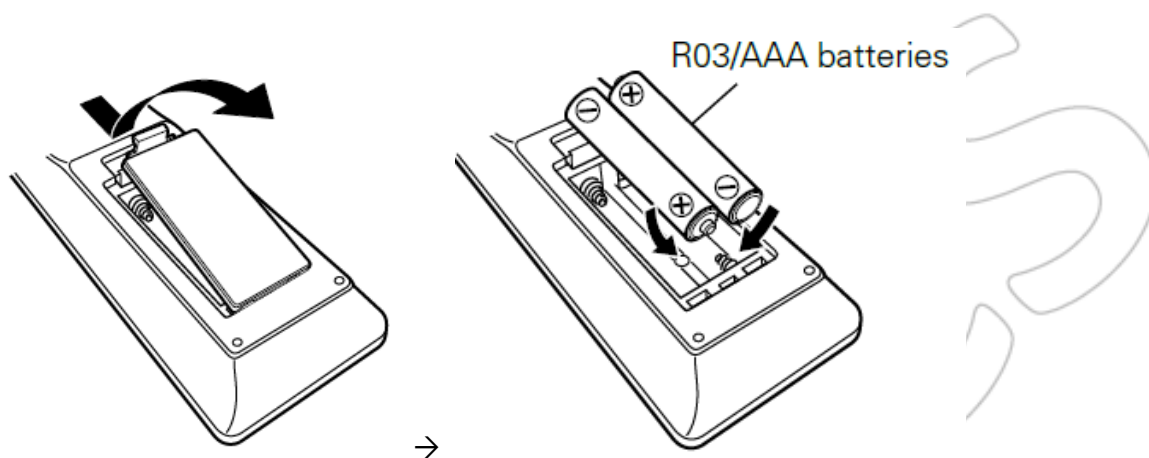

POZNÁMKA!

Tyto výkresy jsou pouze ilustrativní a nemusí představovat skutečný produkt(y).

Nastavení

Zde najdete šest kroků procesu nastavení.

1 Vložte baterie do dálkového ovladače

2 Připojte reproduktory k zesilovači

- (1)  Odstraňte z konce kabelu izolaci v délce asi 10 mm a pak pevně zkrutě drátky jádra reproduktorového kabelu nebo je opatřete dutinkou.
- (2)  Uvolněte svorku pro připojení kabelu reproduktoru otáčením proti směru pohybu hodinových ručiček.
- (3)  Vložte jádro reproduktorového kabelu do otvoru ve svorce reproduktoru.
- (4)  Utáhněte svorku pro připojení kabelu reproduktoru otáčením ve směru pohybu hodinových ručiček.