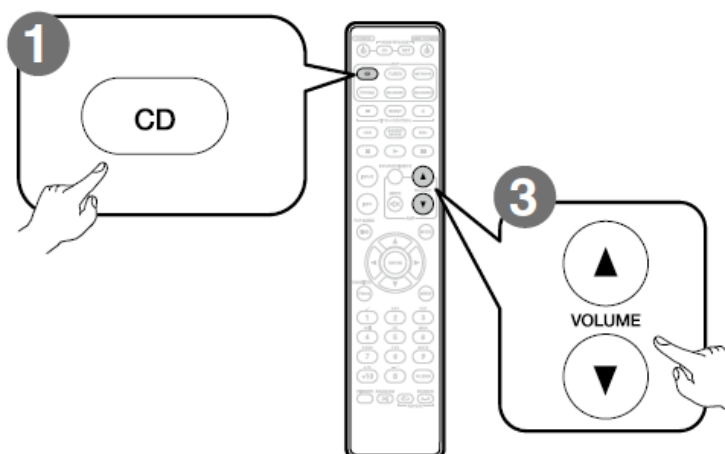

- (1)  Odstraňte z konce kabelu izolaci v délce asi 10 mm a pak pevně zkrutě drátky jádra reproduktorového kabelu nebo je opatřete dutinkou.
- (2)  Uvolněte svorku pro připojení kabelu reproduktoru otáčením proti směru pohybu hodinových ručiček.
- (3)  Vložte jádro reproduktorového kabelu do otvoru ve svorce reproduktoru.
- (4)  Utáhněte svorku pro připojení kabelu reproduktoru otáčením ve směru pohybu hodinových ručiček.

3 Připojte CD přehrávač k zesilovači

4 Připojte síťovou šňůru do AC stěnové zásuvky

Beas

5 Zapněte napájení zesilovače

- (1) Snižte hlasitost na nejnižší úroveň.
- (2) Stiskněte tlačítko napájení.

6 Zahajte přehrávání CD

- (1) Nastavte vstupní zdroj na "CD".
- (2) Přehrávejte na CD přehrávači.

- (3) Nastavte hlasitost.

Manuál uživatele

Podrobnější informace o nastavení a provozu zařízení a jeho funkcích najdete v Manuálu uživatele.