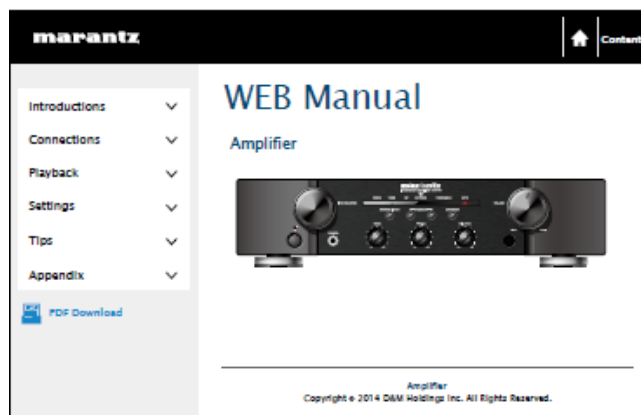

Web Manual

Manuál - PDF

Chcete-li si číst Manuál uživatele ve Vašem PC nebo si jej vytisknout, otevřete přiložený CD-ROM nebo z online manuálu vyberte odkaz "PDF Download".

(1) Vložte disk do Vašeho PC.