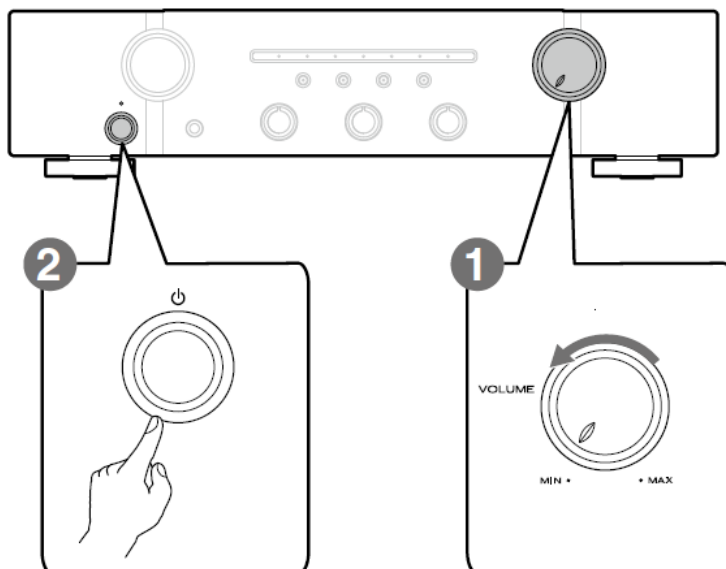

- (1)  Odstraňte z konce kabelu izolaci v délce asi 10 mm a pak pevně zkrutě drátky jádra reproduktorového kabelu nebo je opatřete dutinkou.
- (2)  Uvolněte svorku pro připojení kabelu reproduktoru otáčením proti směru pohybu hodinových ručiček.
- (3)  Vložte jádro reproduktorového kabelu do otvoru ve svorce reproduktoru.
- (4)  Utáhněte svorku pro připojení kabelu reproduktoru otáčením ve směru pohybu hodinových ručiček.

3 Připojte CD přehrávač k zesilovači

4 Připojte síťovou šňůru do AC stěnové zásuvky

Beas

5 Zapněte napájení zesilovače

- (1) Snižte hlasitost na nejnižší úroveň.
- (2) Stiskněte tlačítko napájení.

6 Zahajte přehrávání CD