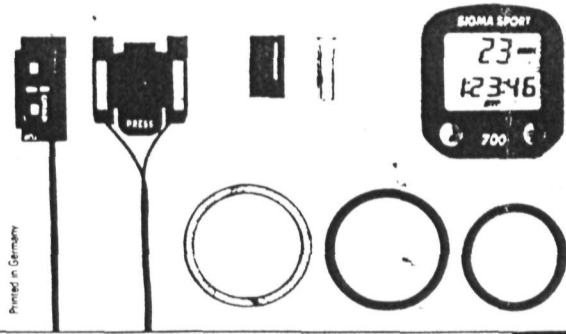

SIGMA SPORT BASELINE 700

Printed in Germany

CHANGE FUNCTION

RESET: TRP + STP AVS + MAX

SET WS

SET CLK

SET DST

nach Batteriewechsel
 after battery change
 après change de piles
 after wisselen de batterijen
 dopo sostituzione delle pile
 cada cambio de pilas