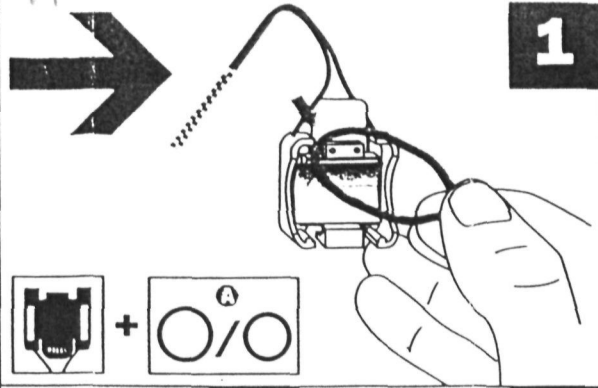

SIGMA SPORT BASELINE 700

Printed in Germany

CHANGE FUNCTION

RESET: TRP + STP AVS + MAX

SET WS

SET CLK

SET DST

nach Batteriewechsel
 after battery change
 après change de piles
 after wisselen de batterijen
 dopo sostituzione delle pile
 cada cambio de pilas