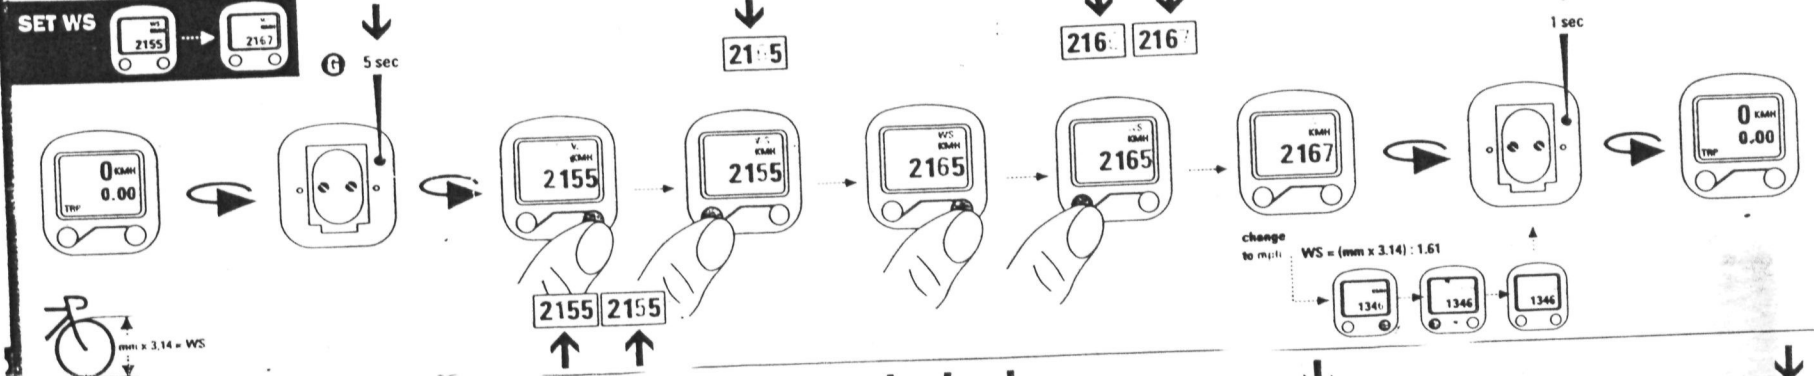

SIGMA SPORT BASELINE 700

Printed in Germany

CHANGE FUNCTION

RESET: TRP + STP AVS + MAX

SET WS

SET CLK

SET DST

nach Batteriewechsel
 after battery change
 après change de piles
 after wisselen de batterijen
 dopo sostituzione delle pile
 cada cambio de pilas