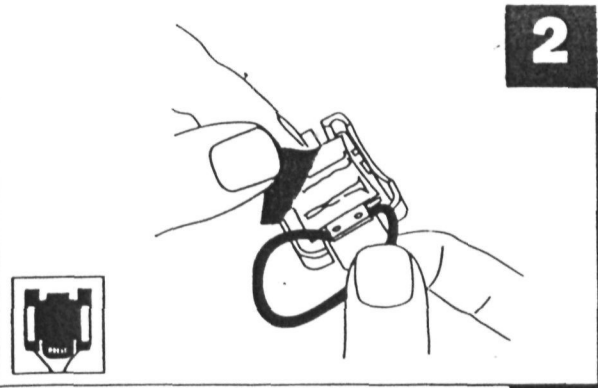

SIGMA SPORT BASELINE 700

Printed in Germany

CHANGE FUNCTION

RESET: TRP + STP AVS + MAX

SET WS

SET CLK

SET DST

nach Batteriewechsel
 after battery change
 après change de piles
 after wisselen de batterijen
 dopo sostituzione delle pile
 cada cambio de pilas