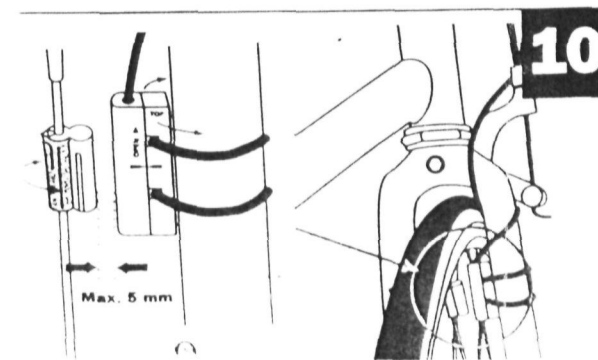

SIGMA SPORT BASELINE 700

Printed in Germany

CHANGE FUNCTION

RESET: TRP + STP AVS + MAX

SET WS

SET CLK

SET DST

nach Batteriewechsel
 after battery change
 après change de piles
 after wisselen de batterijen
 dopo sostituzione delle pile
 cada cambio de pilas