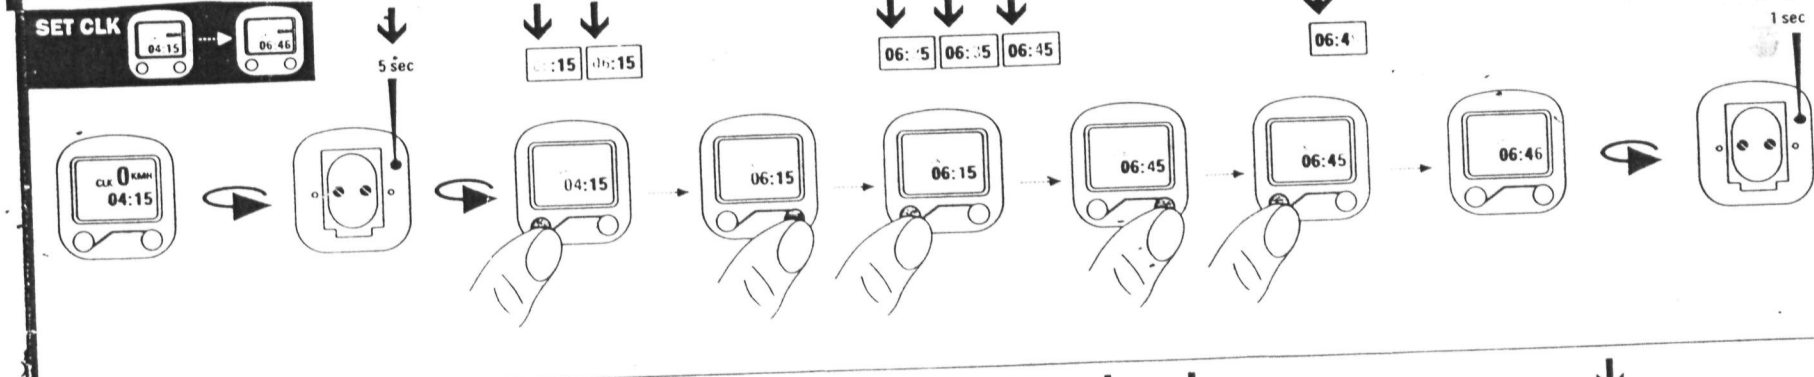

SIGMA SPORT BASELINE 700

Printed in Germany

CHANGE FUNCTION

RESET: TRP + STP AVS + MAX

SET WS

SET CLK

SET DST

nach Batteriewechsel
 after battery change
 après change de piles
 after wisselen de batterijen
 dopo sostituzione delle pile
 cada cambio de pilas