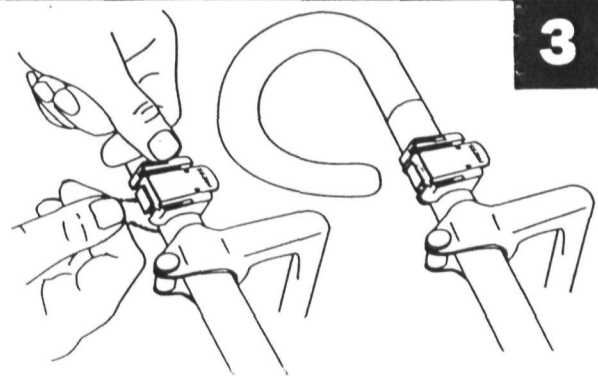

SIGMA SPORT BASELINE 700

Printed in Germany

CHANGE FUNCTION

RESET: TRP + STP AVS + MAX

SET WS

SET CLK

SET DST

nach Batteriewechsel
 after battery change
 après change de piles
 after wisselen de batterijen
 dopo sostituzione delle pile
 cada cambio de pilas