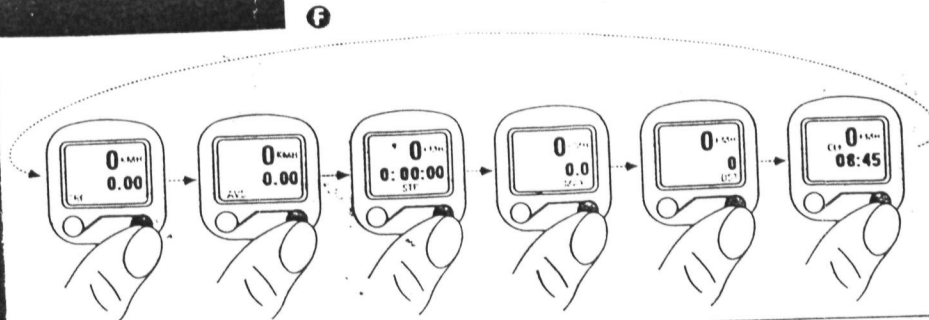

SIGMA SPORT BASELINE 700

Printed in Germany

CHANGE FUNCTION

RESET: TRP + STP AVS + MAX

SET WS

SET CLK

SET DST

nach Batteriewechsel
 after battery change
 après change de piles
 after wisselen de batterijen
 dopo sostituzione delle pile
 cada cambio de pilas