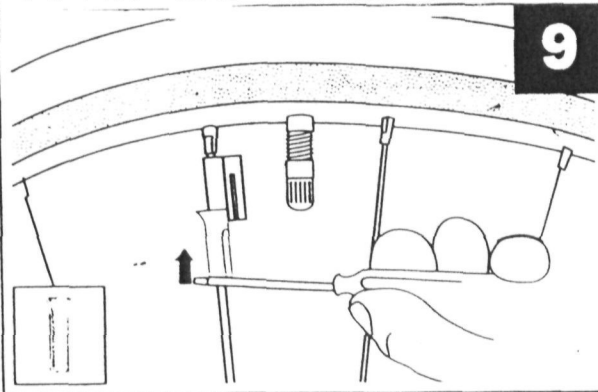

SIGMA SPORT BASELINE 700

Printed in Germany

CHANGE FUNCTION

RESET: TRP + STP AVS + MAX

SET WS

SET CLK

SET DST

nach Batteriewechsel
 after battery change
 après change de piles
 after wisselen de batterijen
 dopo sostituzione delle pile
 cada cambio de pilas