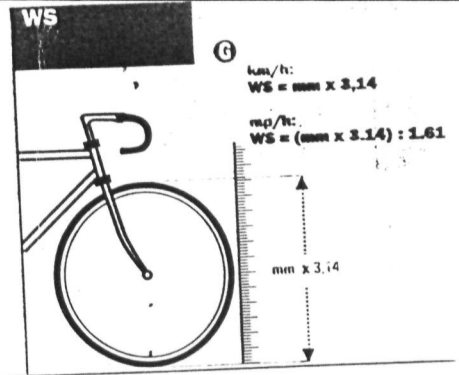

SIGMA SPORT BASELINE 700

Printed in Germany

CHANGE FUNCTION

RESET: TRP + STP AVS + MAX

SET WS

SET CLK

SET DST

nach Batteriewechsel
 after battery change
 après change de piles
 after wisselen de batterijen
 dopo sostituzione delle pile
 cada cambio de pilas