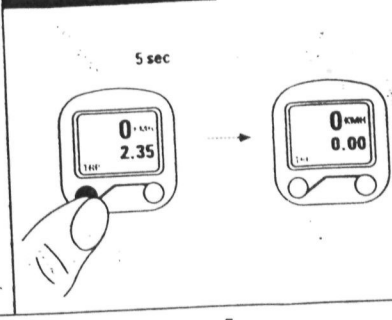

SIGMA SPORT BASELINE 700

Printed in Germany

CHANGE FUNCTION

RESET: TRP + STP AVS + MAX

SET WS

SET CLK

SET DST

nach Batteriewechsel
 after battery change
 après change de piles
 after wisselen de batterijen
 dopo sostituzione delle pile
 cada cambio de pilas