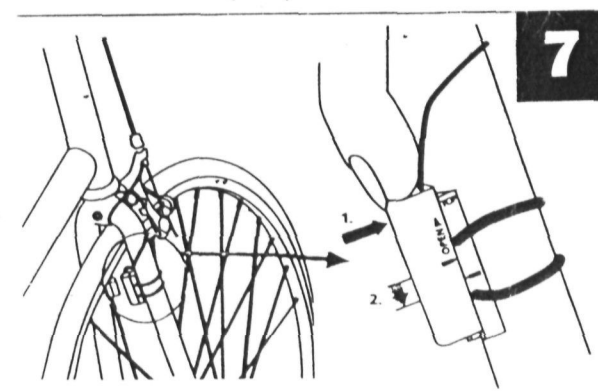

SIGMA SPORT BASELINE 700

Printed in Germany

CHANGE FUNCTION

RESET: TRP + STP AVS + MAX

SET WS

SET CLK

SET DST

nach Batteriewechsel
 after battery change
 après change de piles
 after wisselen de batterijen
 dopo sostituzione delle pile
 cada cambio de pilas