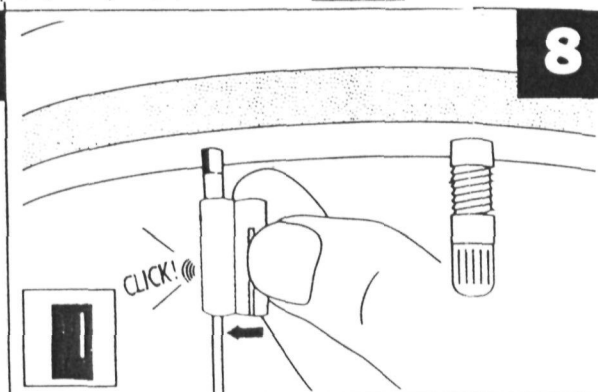

SIGMA SPORT BASELINE 700

Printed in Germany

CHANGE FUNCTION

RESET: TRP + STP AVS + MAX

SET WS

SET CLK

SET DST

nach Batteriewechsel
 after battery change
 après change de piles
 after wisselen de batterijen
 dopo sostituzione delle pile
 cada cambio de pilas