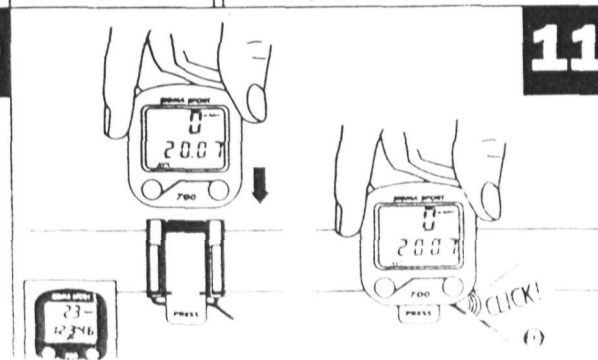

SIGMA SPORT BASELINE 700

Printed in Germany

CHANGE FUNCTION

RESET: TRP + STP AVS + MAX

SET WS

SET CLK

SET DST

nach Batteriewechsel
 after battery change
 après change de piles
 after wisselen de batterijen
 dopo sostituzione delle pile
 cada cambio de pilas