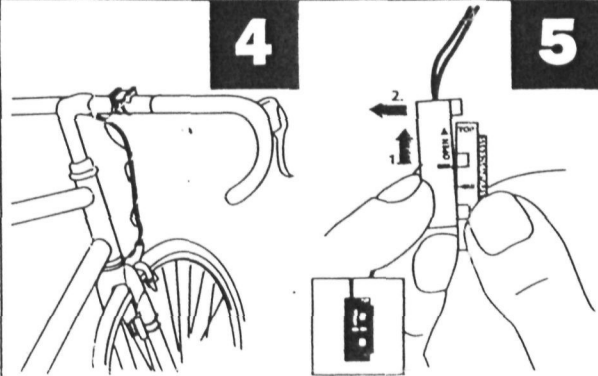

SIGMA SPORT BASELINE 700

Printed in Germany

CHANGE FUNCTION

RESET: TRP + STP AVS + MAX

SET WS

SET CLK

SET DST

nach Batteriewechsel
 after battery change
 après change de piles
 after wisselen de batterijen
 dopo sostituzione delle pile
 cada cambio de pilas