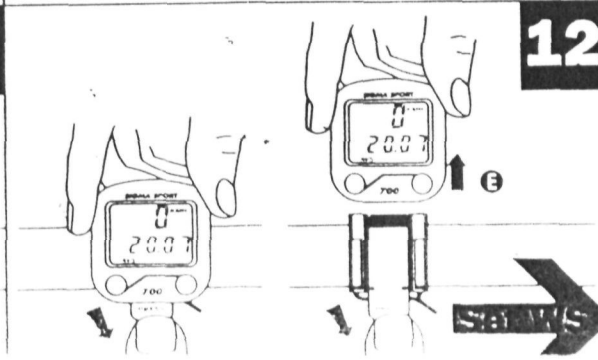

SIGMA SPORT BASELINE 700

Printed in Germany

CHANGE FUNCTION

RESET: TRP + STP AVS + MAX

SET WS

SET CLK

SET DST

nach Batteriewechsel
 after battery change
 après change de piles
 after wisselen de batterijen
 dopo sostituzione delle pile
 cada cambio de pilas