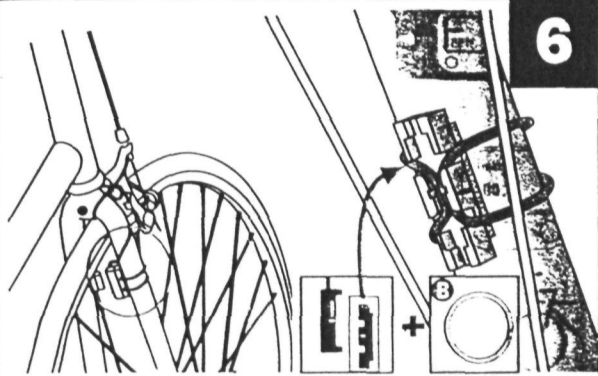

SIGMA SPORT BASELINE 700

Printed in Germany

CHANGE FUNCTION

RESET: TRP + STP AVS + MAX

SET WS

SET CLK

SET DST

nach Batteriewechsel
 after battery change
 après change de piles
 after wisselen de batterijen
 dopo sostituzione delle pile
 cada cambio de pilas