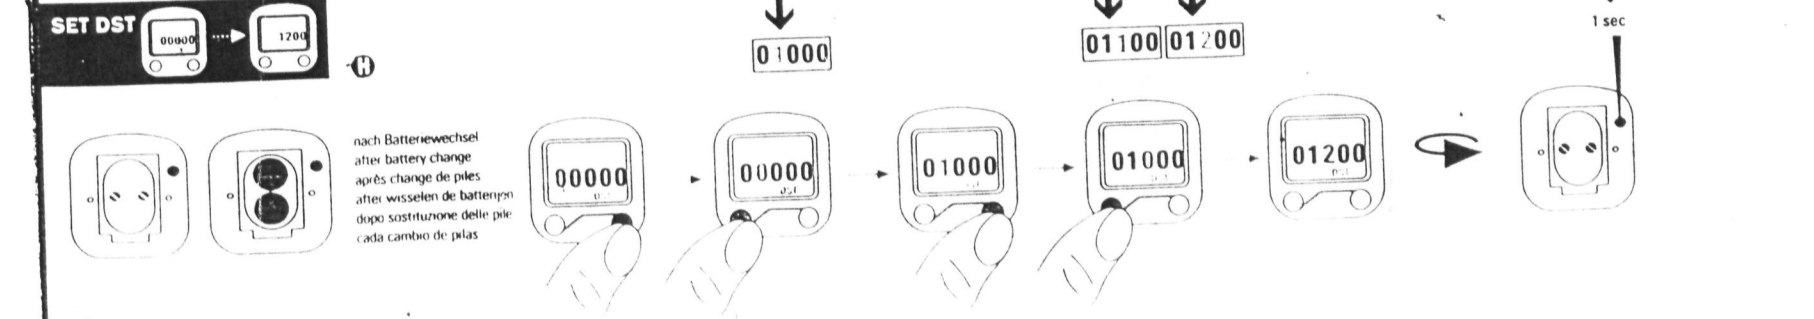

SIGMA SPORT BASELINE 700

Printed in Germany

CHANGE FUNCTION

RESET: TRP + STP AVS + MAX

SET WS

SET CLK

SET DST

nach Batteriewechsel
 after battery change
 après change de piles
 after wisselen de batterijen
 dopo sostituzione delle pile
 cada cambio de pilas