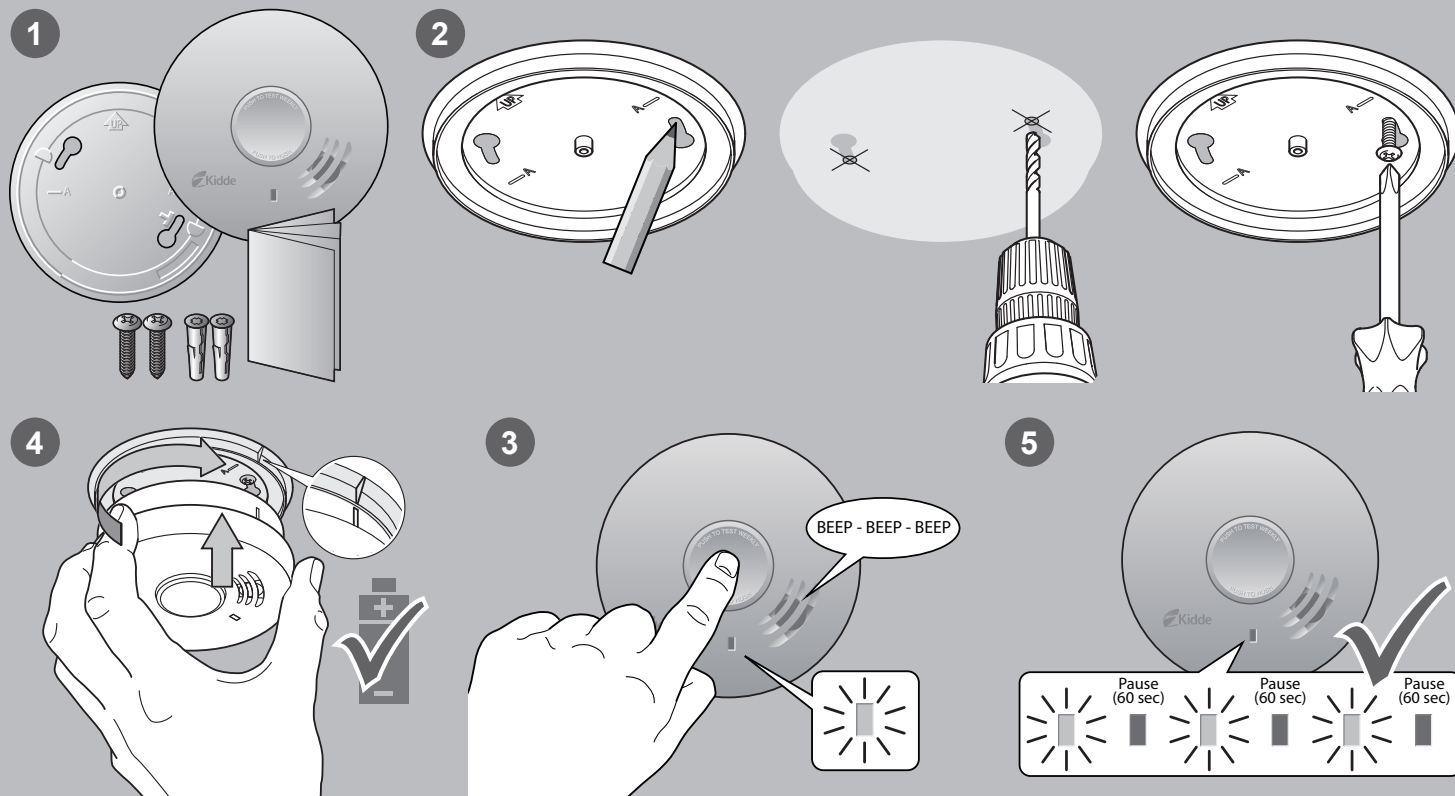

Stručný návod k instalaci

Hlásič požáru a kouře model 10Y29

safehome

Kidde
United Technologies

info@kidde.eu | +420 581 222 262 | Kidde.eu

Přečtěte si návod na použití dodávaný s tímto hlásičem pro úplné pokyny týkající se doporučeného umístění a bezpečnostních informací!