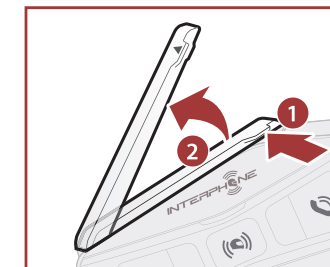

Pomocí oboustranné lepicí pásky

Pomocí nalepovací základny

Instalace reproduktorů a mikrofonu

Mesh Interkom Anténa

Jemně zatlačte na mesh anténu směrem dovnitř, tím ji vyklopíte.

Legenda a základní funkce

Stiskněte 1x Stiskněte 2x Stiskněte 3x Stiskněte na 1 vteřinu Stiskněte na 5 vteřin Stiskněte na 10 vteřin