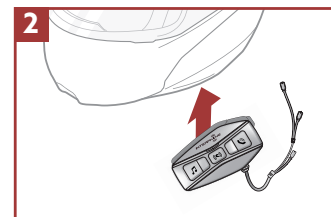

Pomocí oboustranné lepicí pásky

Pomocí nalepovací základny

Instalace reproduktorů a mikrofonu

Mesh Interkom Anténa

Jemně zatlačte na mesh anténu směrem dovnitř, tím ji vyklopíte.

Legenda a základní funkce

Stiskněte 1x Stiskněte 2x Stiskněte 3x Stiskněte na 1 vteřinu Stiskněte na 5 vteřin Stiskněte na 10 vteřin