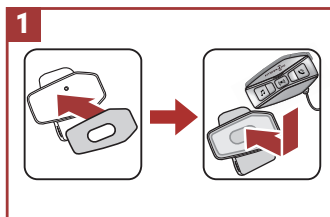

Pomocí oboustranné lepicí pásky

Pomocí nalepovací základny

Instalace reproduktorů a mikrofonu

Mesh Interkom Anténa

Jemně zatlačte na mesh anténu směrem dovnitř, tím ji vyklopíte.

Legenda a základní funkce

Stiskněte 1x Stiskněte 2x Stiskněte 3x Stiskněte na 1 vteřinu Stiskněte na 5 vteřin Stiskněte na 10 vteřin