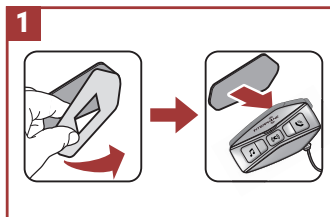

Pomocí oboustranné lepicí pásky

Pomocí nalepovací základny

Instalace reproduktorů a mikrofonu

Mesh Interkom Anténa

Jemně zatlačte na mesh anténu směrem dovnitř, tím ji vyklopíte.

Legenda a základní funkce

Stiskněte 1x Stiskněte 2x Stiskněte 3x Stiskněte na 1 vteřinu Stiskněte na 5 vteřin Stiskněte na 10 vteřin