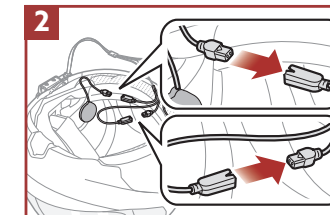

Pomocí oboustranné lepicí pásky

Pomocí nalepovací základny

Instalace reproduktorů a mikrofonu

Mesh Interkom Anténa

Jemně zatlačte na mesh anténu směrem dovnitř, tím ji vyklopíte.

Legenda a základní funkce

Stiskněte 1x Stiskněte 2x Stiskněte 3x Stiskněte na 1 vteřinu Stiskněte na 5 vteřin Stiskněte na 10 vteřin