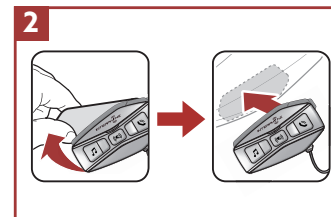

Pomocí oboustranné lepicí pásky

Pomocí nalepovací základny

Instalace reproduktorů a mikrofonu

Mesh Interkom Anténa

Jemně zatlačte na mesh anténu směrem dovnitř, tím ji vyklopíte.

Legenda a základní funkce

Stiskněte 1x Stiskněte 2x Stiskněte 3x Stiskněte na 1 vteřinu Stiskněte na 5 vteřin Stiskněte na 10 vteřin