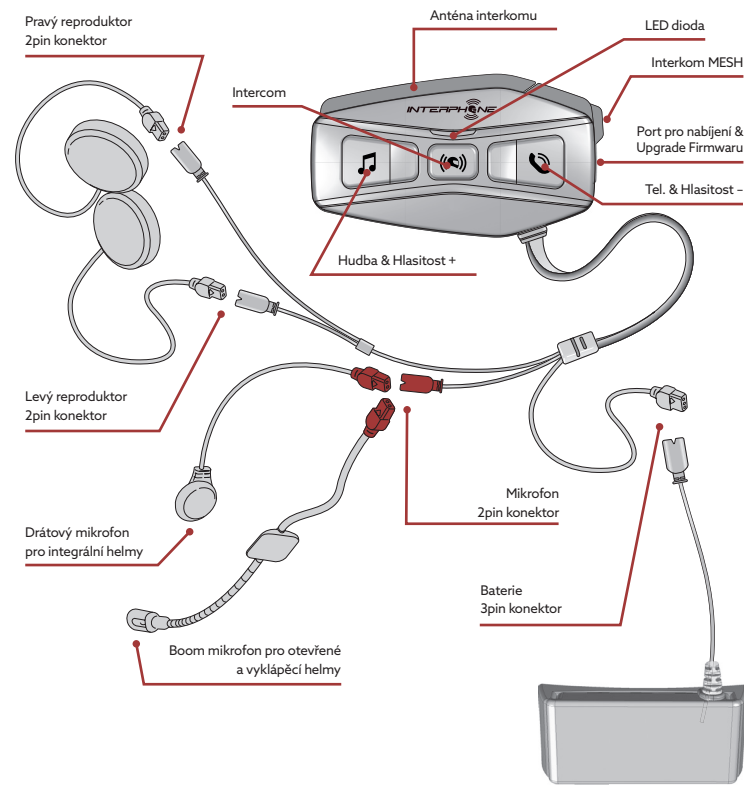

Popis

UPDATE SOFTWARE OVĚŘTE NA
WEBOVÝCH STRÁNKÁCH
www.interphone.com

Cellularline S.p.A.
Via Lambrakis 1/A, 42122 Reggio Emilia, Italy
www.cellularline.com

Instalace

Pomocí suchého zipu

Pomocí oboustranné lepicí pásky

Pomocí nalepovací základny

Instalace reproduktorů a mikrofonu

Mesh Interkom Anténa

Jemně zatlačte na mesh anténu směrem dovnitř, tím ji vyklopíte.

Legenda a základní funkce

Stiskněte 1x Stiskněte 2x Stiskněte 3x Stiskněte na 1 vteřinu Stiskněte na 5 vteřin Stiskněte na 10 vteřin

Zapnout

1 sec

Zvýšit hlasitost

x 1

Vypnout

x 1

Snížit hlasitost

x 1

Nabíjení

Hlasové příkazy

Akce	Příkaz
Spustit Mesh interkom	Hey Interphone, Mesh On
Ukončit Mesh interkom	Hey Interphone, Mesh Off
Nastavit Open Mesh mode	Hey Interphone, Open Mesh
Nastavit private Mesh mode	Hey Interphone, Private Mesh
Vytvořit skupinu pro private Mesh	Hey Interphone, Mesh Group

Akce	Příkaz
Bluetooth® interkom párování	Hey Interphone, Pairing Intercom
Připojit první interkom	Hey Interphone, Intercom one
Připojit druhý interkom	Hey Interphone, Intercom two
Připojit třetí interkom	Hey Interphone, Intercom three
Ukonit interkom	Hey Interphone, end Intercom

Akce	Příkaz
Párování s telefonem	Hey Interphone, phone pairing
Přijetí telefonického hovoru	Hello
Odmítnutí telefonického hovoru	Ignore
Spustit Google assistant	Hey Google
Spustit Siri	Hey Siri

Akce	Příkaz
Přehrávání hudby pomocí Bluetooth®	Hey Interphone, play music
Ukončit přehrávání hudby	Hey Interphone, stop music
Zapnout FM rádio	Hey Interphone, FM radio on
Vypnout FM Rádio	Hey Interphone, FM radio off
Následující Skladba/stanice	Hey Interphone, next
Předchozí Skladba/Stаницe	Hey Interphone, previous
Ověřit stav baterie	Hey Interphone, check battery
Zvýšit hlasitost poslechu	Hey Interphone, volume up
Snížit hlasitost poslechu	Hey Interphone, volume down