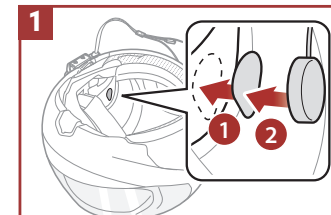

Pomocí oboustranné lepicí pásky

Pomocí nalepovací základny

Instalace reproduktorů a mikrofonu

Mesh Interkom Anténa

Jemně zatlačte na mesh anténu směrem dovnitř, tím ji vyklopíte.

Legenda a základní funkce

Stiskněte 1x Stiskněte 2x Stiskněte 3x Stiskněte na 1 vteřinu Stiskněte na 5 vteřin Stiskněte na 10 vteřin