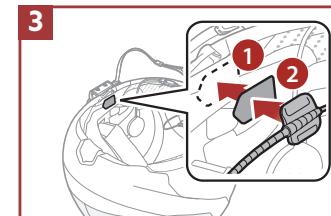

Pomocí oboustranné lepicí pásky

Pomocí nalepovací základny

Instalace reproduktorů a mikrofonu

Mesh Interkom Anténa

Jemně zatlačte na mesh anténu směrem dovnitř, tím ji vyklopíte.

Legenda a základní funkce

Stiskněte 1x Stiskněte 2x Stiskněte 3x Stiskněte na 1 vteřinu Stiskněte na 5 vteřin Stiskněte na 10 vteřin