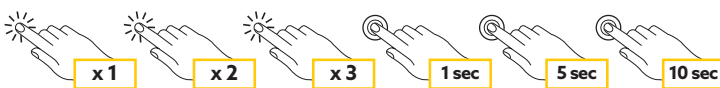

Pomocí oboustranné lepicí pásky

Pomocí nalepovací základny

Instalace reproduktorů a mikrofonu

Mesh Interkom Anténa

Jemně zatlačte na mesh anténu směrem dovnitř, tím ji vyklopíte.

Legenda a základní funkce

Stiskněte 1x Stiskněte 2x Stiskněte 3x Stiskněte na 1 vteřinu Stiskněte na 5 vteřin Stiskněte na 10 vteřin