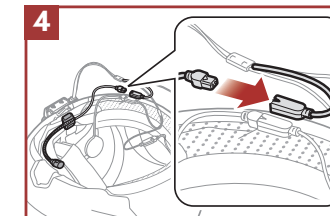

Pomocí oboustranné lepicí pásky

Pomocí nalepovací základny

Instalace reproduktorů a mikrofonu

Mesh Interkom Anténa

Jemně zatlačte na mesh anténu směrem dovnitř, tím ji vyklopíte.

Legenda a základní funkce

Stiskněte 1x Stiskněte 2x Stiskněte 3x Stiskněte na 1 vteřinu Stiskněte na 5 vteřin Stiskněte na 10 vteřin