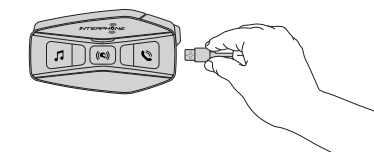

Pomocí oboustranné lepicí pásky

Pomocí nalepovací základny

Instalace reproduktorů a mikrofonu

Mesh Interkom Anténa

Jemně zatlačte na mesh anténu směrem dovnitř, tím ji vyklopíte.

Legenda a základní funkce

Stiskněte 1x Stiskněte 2x Stiskněte 3x Stiskněte na 1 vteřinu Stiskněte na 5 vteřin Stiskněte na 10 vteřin

Nabíjení

Hlasové příkazy

Akce	Příkaz
Spustit Mesh interkom	Hey Interphone, Mesh On
Ukončit Mesh interkom	Hey Interphone, Mesh Off
Nastavit Open Mesh mode	Hey Interphone, Open Mesh
Nastavit private Mesh mode	Hey Interphone, Private Mesh
Vytvořit skupinu pro private Mesh	Hey Interphone, Mesh Group