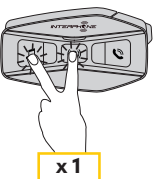

U-COM 16

Rychlá příručka

Popis

UPDATE SOFTWARE OVĚŘTE NA
WEBOVÝCH STRÁNKÁCH
www.interphone.com

Cellularline S.p.A.
Via Lambrakis 1/A, 42122 Reggio Emilia, Italy
www.cellularline.com

Instalace

Pomocí suchého zipu

Pomocí oboustranné lepicí pásky

Pomocí nalepovací základny

Instalace reproduktorů a mikrofonu

Mesh Interkom Anténa

Jemně zatlačte na mesh anténu směrem dovnitř, tím ji vyklopíte.

Legenda a základní funkce

Stiskněte 1x Stiskněte 2x Stiskněte 3x Stiskněte na 1 vteřinu Stiskněte na 5 vteřin Stiskněte na 10 vteřin

Zapnout

1 sec

Zvýšit hlasitost

x 1

Vypnout

x 1

Snížit hlasitost

x 1

Nabíjení

Hlasové příkazy

Akce	Příkaz
Spustit Mesh interkom	Hey Interphone, Mesh On
Ukončit Mesh interkom	Hey Interphone, Mesh Off
Nastavit Open Mesh mode	Hey Interphone, Open Mesh
Nastavit private Mesh mode	Hey Interphone, Private Mesh
Vytvořit skupinu pro private Mesh	Hey Interphone, Mesh Group

Akce	Příkaz
Bluetooth® interkom párování	Hey Interphone, Pairing Intercom
Připojit první interkom	Hey Interphone, Intercom one
Připojit druhý interkom	Hey Interphone, Intercom two
Připojit třetí interkom	Hey Interphone, Intercom three
Ukonit interkom	Hey Interphone, end Intercom

Akce	Příkaz
Párování s telefonem	Hey Interphone, phone pairing
Přijetí telefonického hovoru	Hello
Odmítnutí telefonického hovoru	Ignore
Spustit Google assistant	Hey Google
Spustit Siri	Hey Siri