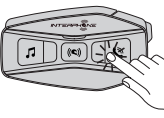

Zapnout

1 sec

Zvýšit hlasitost

x 1

Vypnout

x 1

Snížit hlasitost

x 1

Nabíjení

Hlasové příkazy

Akce	Příkaz
Spustit Mesh interkom	Hey Interphone, Mesh On
Ukončit Mesh interkom	Hey Interphone, Mesh Off
Nastavit Open Mesh mode	Hey Interphone, Open Mesh
Nastavit private Mesh mode	Hey Interphone, Private Mesh
Vytvořit skupinu pro private Mesh	Hey Interphone, Mesh Group