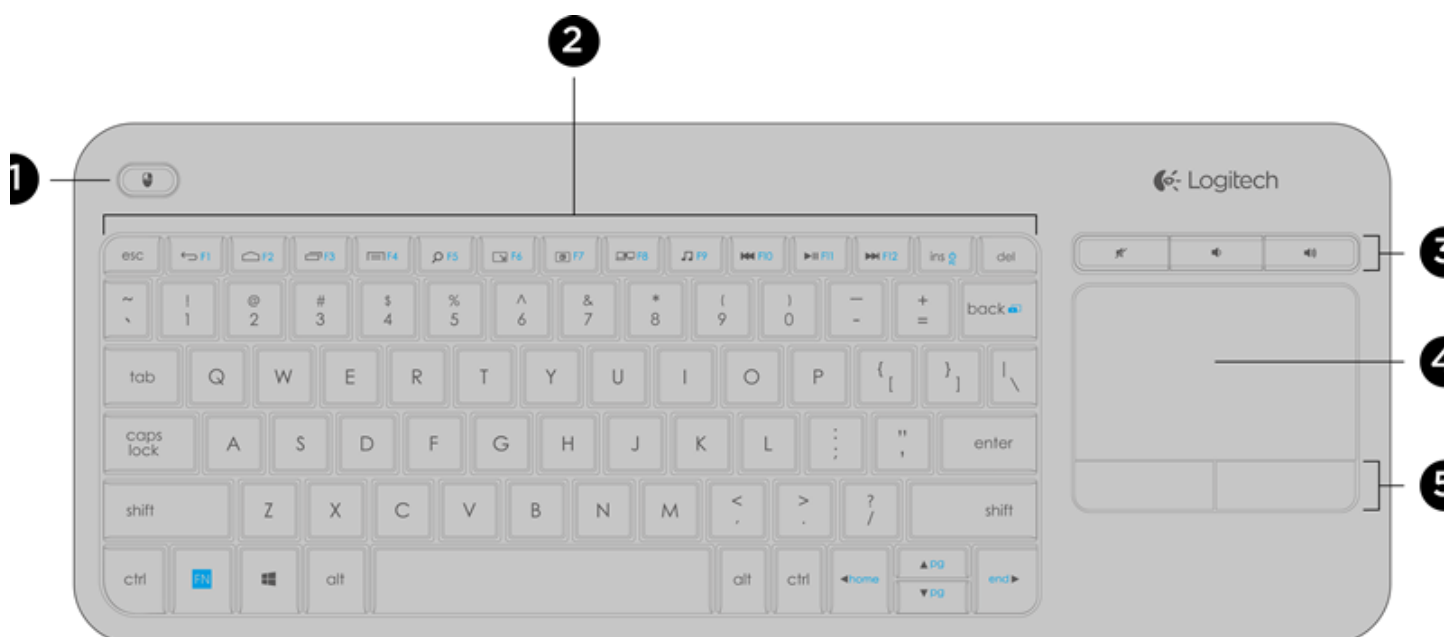

O klávesnici K400 Plus

Klávesnice Wireless Touch Keyboard K400 Plus disponuje plnohodnotným rozvržením kláves a touchpadem – to vše v kompaktní velikosti.

Klávesy Incurve jsou ideální pro ty, co píší dotykem, a díky jejich měkkému dorazu je tato klávesnice tichá.

Touchpad plnohodnotné velikosti vám umožní provádění gest posunu a procházení, na které jste zvyklí. S tlačítky levého a pravého kliknutí myši pod touchpadem a tlačítky ovládání hlasitosti nad ním budete mít ovládací prvky vždy po ruce.

Pro ovládání oběma rukama, zpravidla využívané těmi, kteří rádi pro procházení používají palce, je v levém horním rohu klávesnice umístěno tlačítko levého kliknutí myši – pravou rukou ovládejte procházení, levou provádějte výběr.

- 1 **Tlačítko levého kliknutí myši**
- 2 **Klávesové zkratky a funkční klávesy**
- 3 **Ovládání hlasitosti**
- 4 **Touchpad**
- 5 **Tlačítko levého a pravého kliknutí myši**

Připojení

Krok 1: Vložte přijímač Unifying do portu USB v počítači.