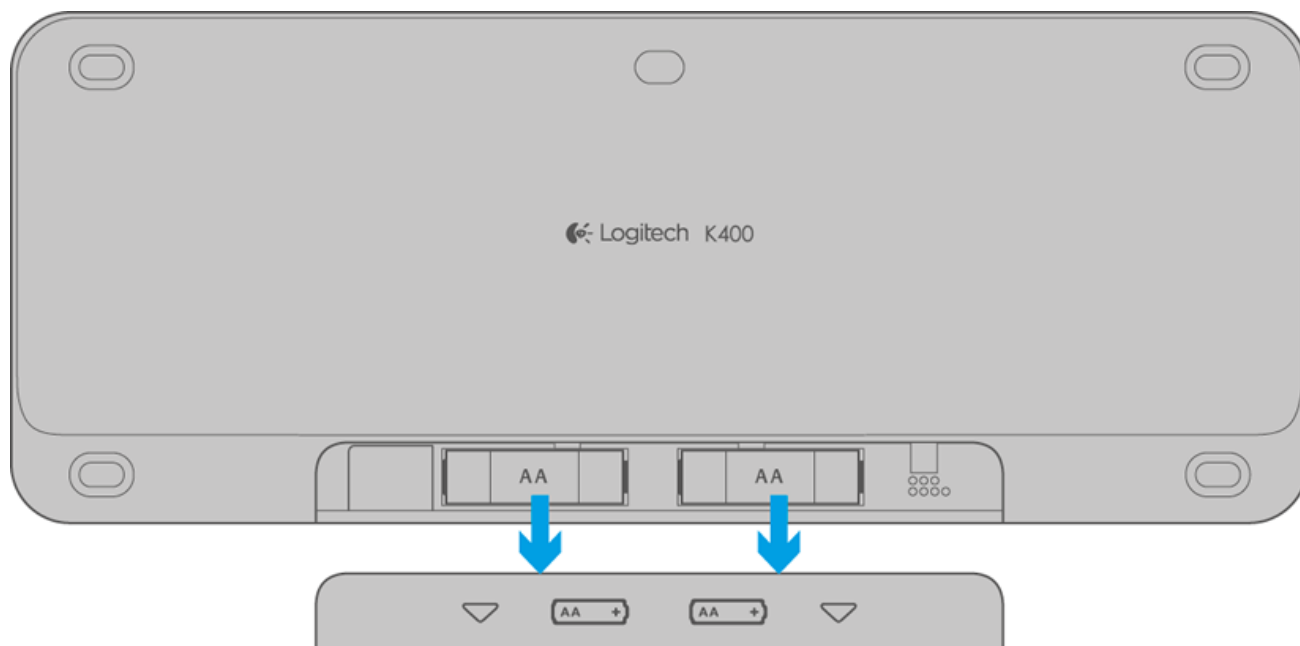

K400 Plus je plug-and-play klávesnice vybavená funkcemi, které jsou aktivní ihned po vybalení. Pokud preferujete přizpůsobení a rozšířené funkce, software Logitech Options je určen právě pro vás.

Stažením a instalací softwaru Options získáte tyto možnosti:

- Upravovat rychlost kurzoru a regulovat posun
- Přehrávat výuková videa týkající se gest
- Vytvářet vlastní klávesové zkratky
- Deaktivovat a aktivovat klávesy – Caps Lock, Insert, Windows Start a jiné.
- Zobrazovat oznámení o aktivaci klávesy Caps Lock a upozornění na vybitou baterii

K dispozici je i mnoho dalších funkcí.

[Stáhnout Logitech Options](#)

Podpora

KOMPATIBILNÍ POČÍTAČE

Klávesnice K400 Plus je kompatibilní se stolními počítači i notebooky, a s následujícími operačními systémy.

- Windows® 7 a novější
- Chrome OS™
- Android™ 5.0.2 a novější

Funkce klávesnice, například přístupové klávesy a gesta touchpadu, se mohou lišit v závislosti na operačním systému.

Rychlá kontrola nastavení vašeho systému vám ukáže, zda je zařízení kompatibilní s klávesnicí K400 Plus.

BEZDRÁTOVÁ TECHNOLOGIE LOGITECH UNIFYING

Bezdrátová technologie Unifying umožňuje připojení až šesti Unifying-kompatibilních zařízení k jednomu miniaturnímu přijímači.

[Získat více informací o technologii Unifying](#)

VÝMĚNA BATERIÍ