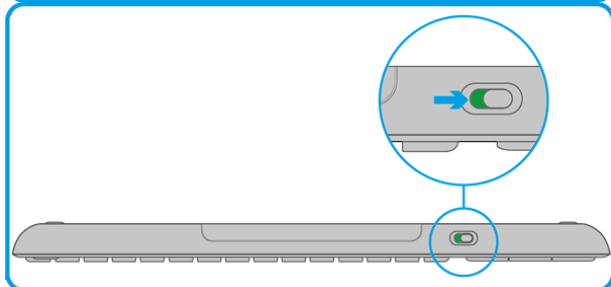

- 1 **Tlačítko levého kliknutí myši**
- 2 **Klávesové zkratky a funkční klávesy**
- 3 **Ovládání hlasitosti**
- 4 **Touchpad**
- 5 **Tlačítko levého a pravého kliknutí myši**

Připojení

Krok 1: Vložte přijímač Unifying do portu USB v počítači.

Krok 2: Tažením odstraňte žlutý jazýček baterie.

Poznámka: Ujistěte se, že je vypínač klávesnice v poloze ON (Zapnuto). Vypínač ZAP/VYP se nachází v horní části klávesnice.

Klávesnice je připravena k použití.