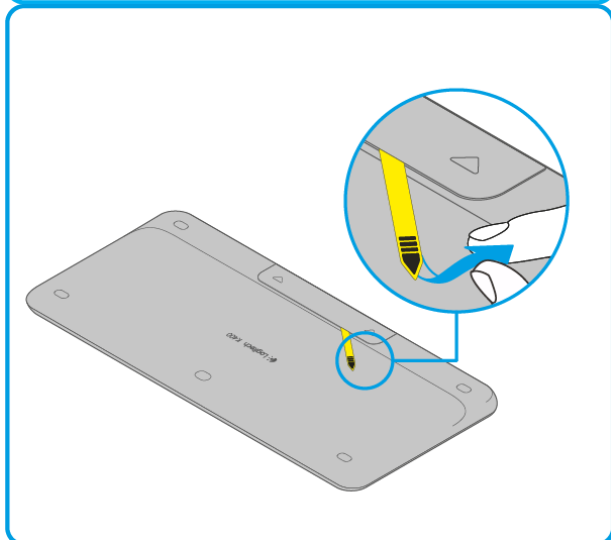

Pro ovládání oběma rukama, zpravidla využívané těmi, kteří rádi pro procházení používají palce, je v levém horním rohu klávesnice umístěno tlačítko levého kliknutí myši – pravou rukou ovládejte procházení, levou provádějte výběr.

Krok 2: Tažením odstraňte žlutý jazýček baterie.

Poznámka: Ujistěte se, že je vypínač klávesnice v poloze ON (Zapnuto). Vypínač ZAP/VYP se nachází v horní části klávesnice.

Klávesnice je připravena k použití.