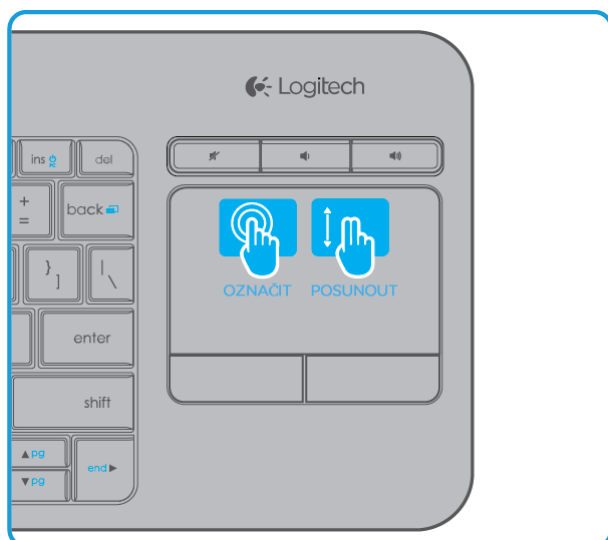

Fn + caps lock: Funkce Scroll lock
	Fn + šipka vlevo: Home
	Fn + šipka vpravo: End
	Fn + šipka nahoru: Page up
	Fn + šipka dolů: Page down

Klávesy F1-F12: Chcete-li aktivovat F1, stačí stisknout Fn + zpět

Doplňkové funkce klávesnice K400 Plus

KLEPNUTÍ DOTYKEM

Stiskněte klávesu Fn a levé tlačítko myši pro přepínání mezi klepnutí dotykem deaktivováno/aktivováno.

Pro pohodné ovládání oběma rukama můžete v levém horním rohu klávesnice také stisknout tlačítko levého kliknutí myši, čímž aktivujete kliknutí.

Kliknout můžete také klepnutím na povrch touchpadu.

POSUN

Dvěma prsty aktivujete posun, nahoru nebo dolů.

Pro pohodné ovládání oběma rukama můžete posun aktivovat také podržením klávesy Fn a tažením jedním prstem libovolným směrem na touchpadu.

ÚLOŽNÝ PROSTOR PRO PŘIJÍMAČ

Pokud klávesnici K400 Plus nepoužíváte, uložte přijímač do prostoru pro baterie, čímž zabráníte jeho případné ztrátě.

Logitech Options