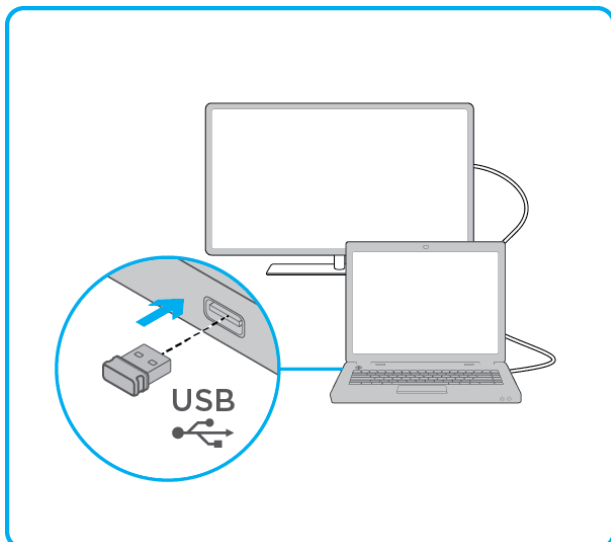

Krok 1: Vložte přijímač Unifying do portu USB v počítači.