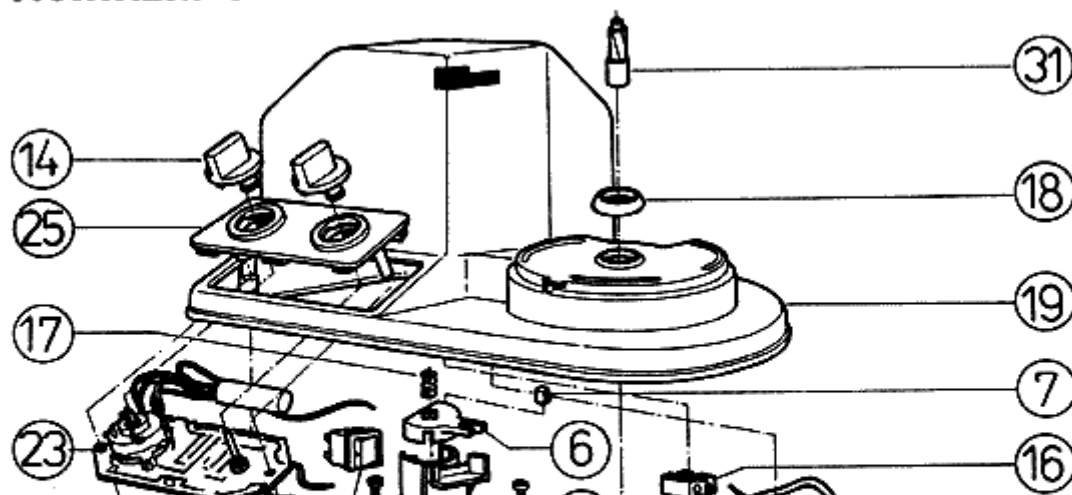

Kuchyňský strojek ETA 0024

Technická dokumentace

Pozice	Název dílu	Číslo výkresu	Pozice	Název dílu	Číslo výkresu
1	dvojkolo	002400010	27	řemenička	002403020
2	řemenice	002400020	28	kolík	002403030
3	unašeč I	002400030	29	kolo s unašečem	002404010
4	kryt motoru	002400070	30	hřídel	002404020
5	nosník přepínače	002400080	31	unašeč I	002404060
6	ovladač	002400110	32	dno	002406010
7	návlek	002400120	33	opěrka	002406020
8	tlumič	002400130	34	rám sestavený	002401000
9	vložka	002400140	35	viko	002408001
10	řemen ozubený	002400150	36	nádoba sestavená	002407001
11	podložka I	002400160	37	nástavec sekací	002421000
12	podložka II	002400170	39	odměrka	002400280
13	krytka	002400180	40	pouzdro	002408020
14	kotouč regulační	002400200	41	čep	002408030
15	přichytka	042600130			
16	svorkovnice	837161202	Příslušenství		
17	pružina	002400240	1	nástavec šlehací	002420040
18	kroužek odstříkovací	002400270	2	struhadlo I sestavené jemné	002422000
19	pláši sestavený	002405000	3	struhadlo II sestavené hrubé	002423000
20	šňůra přívodní	004200340	4	struhadlo škrabací	002424000
21	přepínač 3454-6261	984251584	5	struhadlo plátkovací	002426000
23	regulátor	002440000	6	struhadlo hranolkovací	002427000
24	čep	002401020	7	skříňka	002420010
25	panel sestavený	002409000	8	viko skříňky	002420020
26	motor sestavený	002403000	9	nástavec hnětací	002420030

MONTÁŽNÍ SCHEMA ETA 0024

Příslušenství