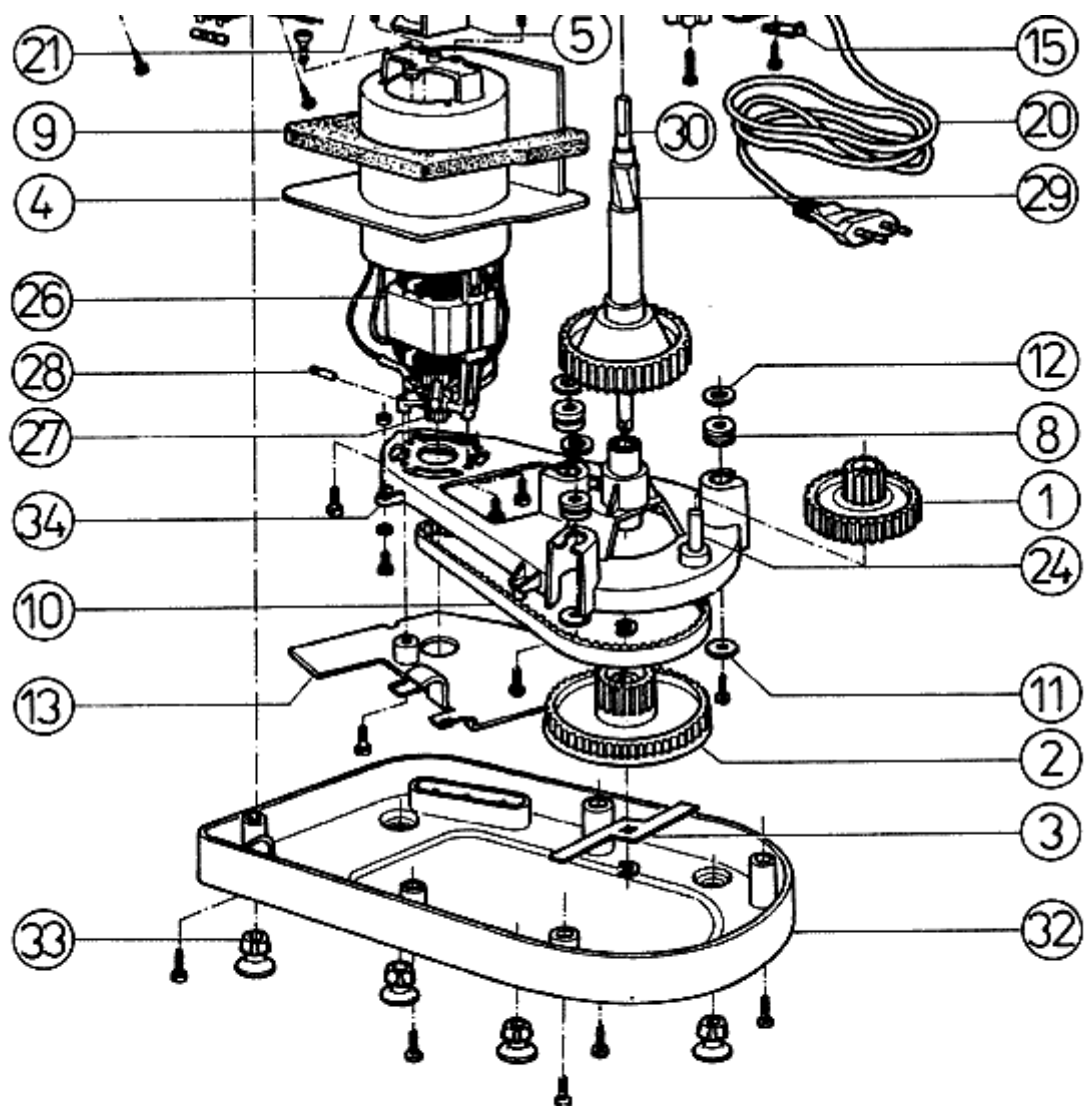

Kuchyňský strojek ETA 0024

Technická dokumentace

Pozice	Název dílu	Číslo výkresu	Pozice	Název dílu	Číslo výkresu
1	dvojkolo	002400010	27	řemenička	002403020
2	řemenice	002400020	28	kolík	002403030
3	unašeč I	002400030	29	kolo s unašečem	002404010
4	kryt motoru	002400070	30	hřídel	002404020
5	nosník přepínače	002400080	31	unašeč I	002404060
6	ovladač	002400110	32	dno	002406010
7	návlek	002400120	33	opěrka	002406020
8	tlumič	002400130	34	rám sestavený	002401000
9	vložka	002400140	35	viko	002408001
10	řemen ozubený	002400150	36	nádoba sestavená	002407001
11	podložka I	002400160	37	nástavec sekací	002421000
12	podložka II	002400170	39	odměrka	002400280
13	krytka	002400180	40	pouzdro	002408020
14	kotouč regulační	002400200	41	čep	002408030
15	přichytka	042600130			
16	svorkovnice	837161202	Příslušenství		
17	pružina	002400240	1	nástavec šlehací	002420040
18	kroužek odstříkovací	002400270	2	struhadlo I sestavené jemné	002422000
19	pláši sestavený	002405000	3	struhadlo II sestavené hrubé	002423000
20	šňůra přívodní	004200340	4	struhadlo škrabací	002424000
21	přepínač 3454-6261	984251584	5	struhadlo plátkovací	002426000
23	regulátor	002440000	6	struhadlo hranolkovací	002427000
24	čep	002401020	7	skříňka	002420010
25	panel sestavený	002409000	8	viko skříňky	002420020
26	motor sestavený	002403000	9	nástavec hnětací	002420030

MONTÁŽNÍ SCHEMA ETA 0024

Příslušenství