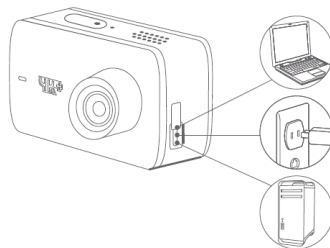

#### Propojení s aplikací

Nascanujte uvedený QR kód ke stažení ovládací aplikace, případně aplikaci také naleznete v App Store či Google Play pod názvem „Yi Action“.

Pomocí průvodce dokončete propojení s telefonem.

## Nabíjení

Pro nabití kamery použijte ji pomocí přiloženého kabelu připojte k USB adaptéru / PC.

Červeně rozsvícená kontrolka signalizuje nabíjení baterie.

Jakmile dojde ke zhasnutí, je baterie nabitá.