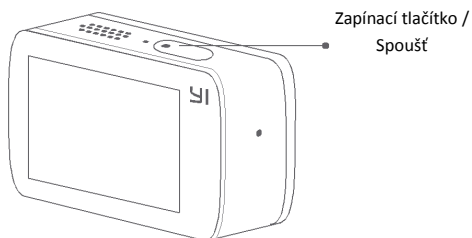

Zapnutí kamery

Ke spuštění kamery podržte označené tlačítko. Dojde ke zapnutí obrazovky doprovázeném zvukovou indikací.

K vypnutí kamery déle podržte označené tlačítko. Dojde k vypnutí obrazovky doprovázeném zvukovou indikací.