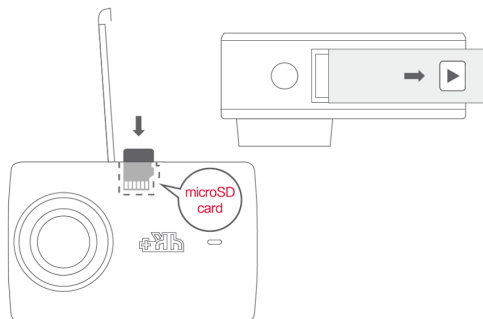

#### Vložení SD karty a baterie

Pro vložení SD karty nejdříve otevřete kryt baterie zatlačením a posunutím vyznačené šipky v daném směru.

Následně vložte SD kartu směrem, kdy je její potisk otočený na baterii.

Spolu s SD kartou vložte i baterii a to tak, aby se její kontakty dotýkaly kontaktů uvnitř kamery.